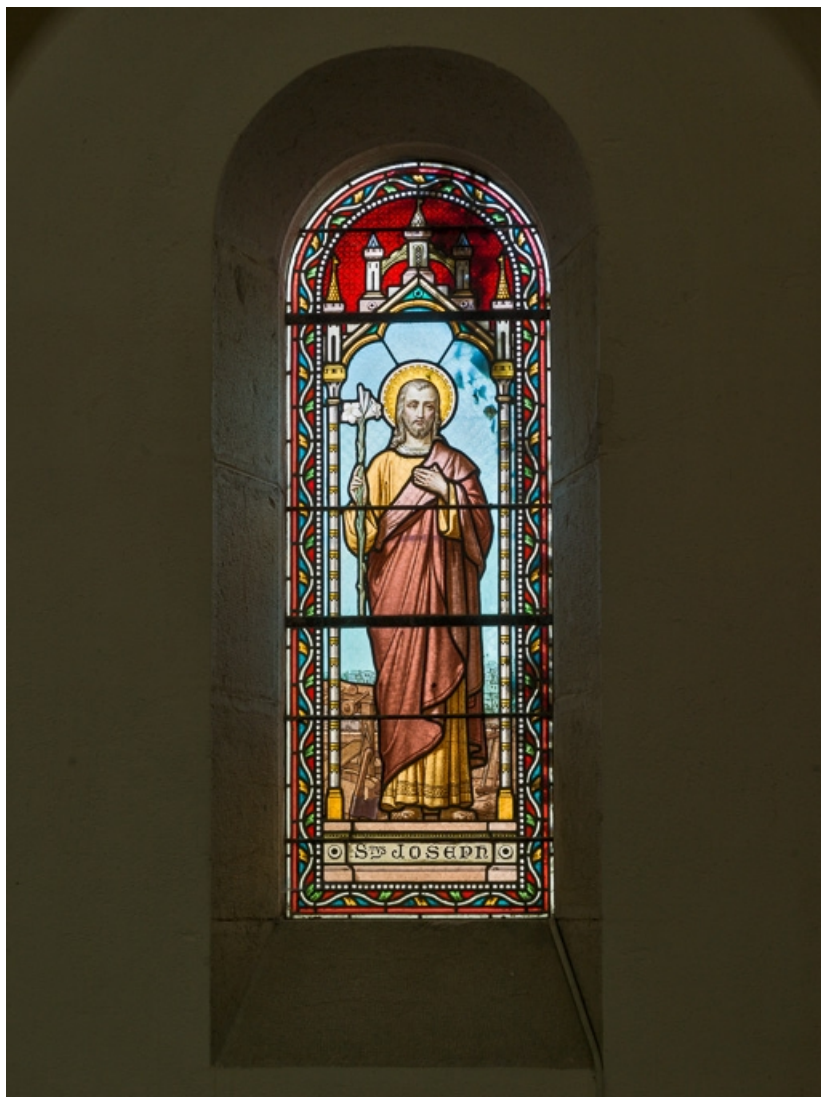

ENSEMBLE DES VERRIÈRES DU CHŒUR

Bourgogne-Franche-Comté, Côte-d'Or
Aloxe-Corton

Situé dans : Église paroissiale Saint-Médard

Dossier IM21013263 réalisé en 2016

Auteur(s) : Marion Lenoir

Période(s) principale(s) : 4e quart 19e siècle

Auteur(s) de l'oeuvre :

Joseph Besnard (verrier, signature)

Description

Les trois baies en plein cintre de l'abside sont fermées de panneaux de grisaille colorées représentant une Vierge à l'Enfant, saint Joseph, et saint Bénigne, patron du diocèse. Ils proviennent des ateliers Besnard à Chalon-sur-Saône.

Éléments descriptifs

Catégories : vitrail

Iconographie :

saint Bénigne

saint Joseph

Vierge à l'Enfant

État de conservation :

oeuvre restaurée

21, Aloxe-Corton

N° de l'illustration : 20162100309NUC2A

Date : 2016

Auteur : Pierre-Marie Barbe-Richaud

Reproduction soumise à autorisation du titulaire des droits d'exploitation

© Région Bourgogne-Franche-Comté, Inventaire du patrimoine