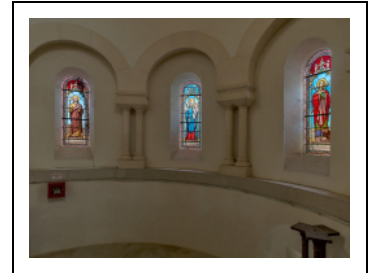

ENSEMBLE DES VERRIÈRES DU CHŒUR

Bourgogne-Franche-Comté, Côte-d'Or
Aloxe-Corton

Situé dans : Église paroissiale Saint-Médard

Dossier IM21013263 réalisé en 2016

Auteur(s) : Marion Lenoir

Période(s) principale(s) : 4e quart 19e siècle

Auteur(s) de l'oeuvre :

Joseph Besnard (verrier, signature)

Description

Les trois baies en plein cintre de l'abside sont fermées de panneaux de grisaille colorées représentant une Vierge à l'Enfant, saint Joseph, et saint Bénigne, patron du diocèse. Ils proviennent des ateliers Besnard à Chalon-sur-Saône.

Éléments descriptifs

Catégories : vitrail

Iconographie :

saint Bénigne

saint Joseph

Vierge à l'Enfant

État de conservation :

oeuvre restaurée