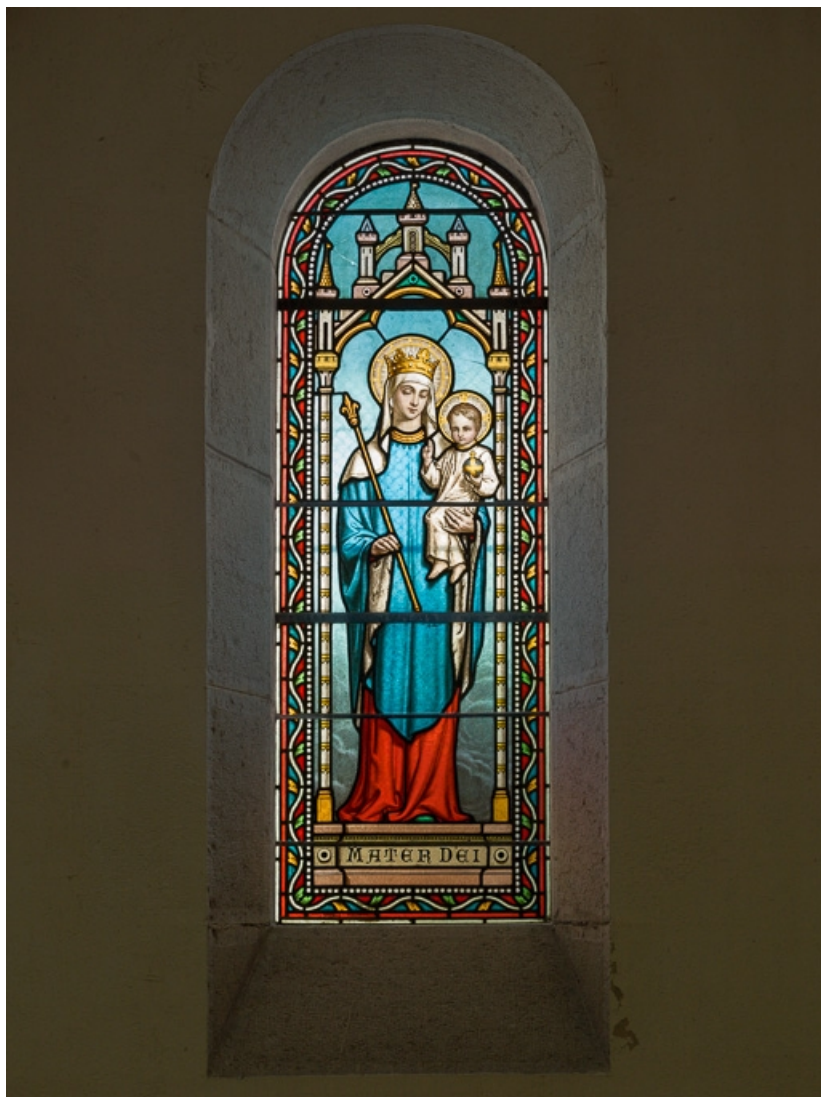

## ENSEMBLE DES VERRIÈRES DU CHŒUR

Bourgogne-Franche-Comté, Côte-d'Or  
Aloxe-Corton

Situé dans : Église paroissiale Saint-Médard

Dossier IM21013263 réalisé en 2016

Auteur(s) : Marion Lenoir

**Période(s) principale(s)** : 4e quart 19e siècle

### Description

Les trois baies en plein cintre de l'abside sont fermées de panneaux de grisaille colorées représentant une Vierge à l'Enfant, saint Joseph, et saint Bénigne, patron du diocèse. Ils proviennent des ateliers Besnard à Chalon-sur-Saône.

**Vue d'ensemble des trois baies du chœur.**

21, Aloxe-Corton

N° de l'illustration : 20162100307NUC2A

Date : 2016

Auteur : Pierre-Marie Barbe-Richaud

Reproduction soumise à autorisation du titulaire des droits d'exploitation

© Région Bourgogne-Franche-Comté, Inventaire du patrimoine

**Verrière de la Vierge à l'Enfant.**

21, Aloxe-Corton

N° de l'illustration : 20162100309NUC2A

Date : 2016

Auteur : Pierre-Marie Barbe-Richaud

Reproduction soumise à autorisation du titulaire des droits d'exploitation