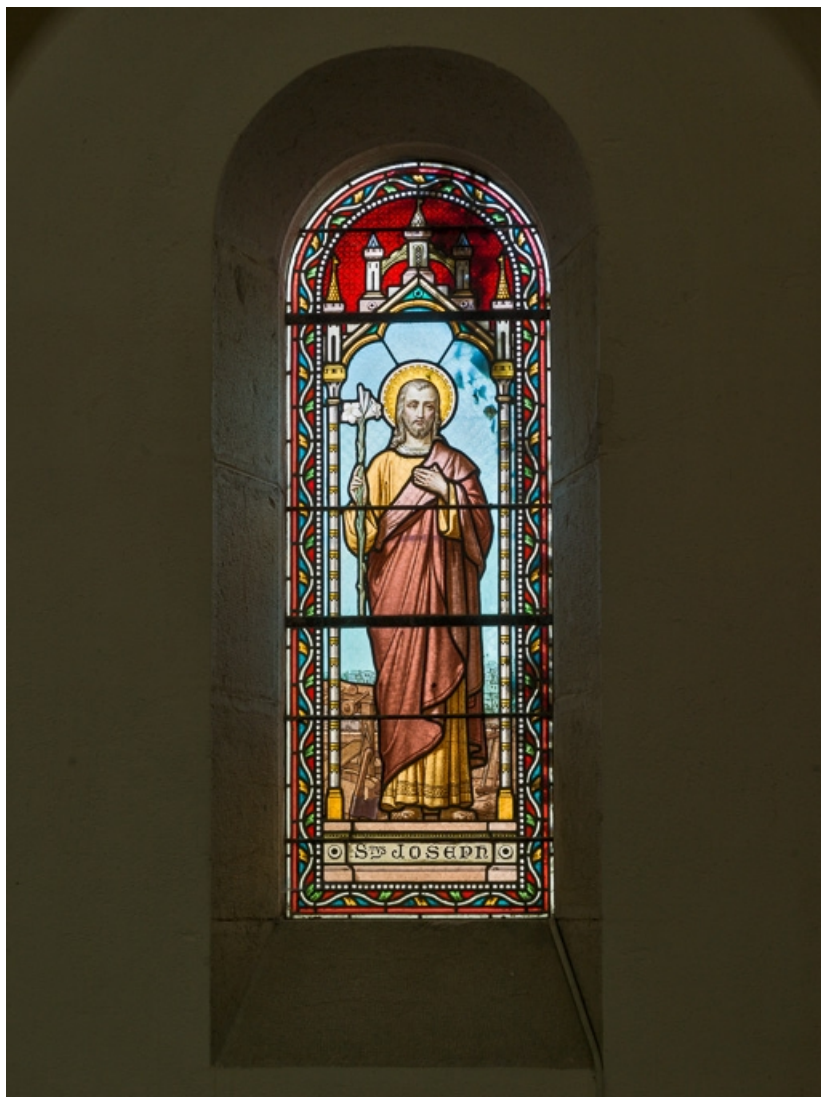

## ENSEMBLE DES VERRIÈRES DU CHŒUR

Bourgogne-Franche-Comté, Côte-d'Or  
Aloxe-Corton

Situé dans : Église paroissiale Saint-Médard

Dossier IM21013263 réalisé en 2016

Auteur(s) : Marion Lenoir

**Période(s) principale(s)** : 4e quart 19e siècle

### Description

Les trois baies en plein cintre de l'abside sont fermées de panneaux de grisaille colorées représentant une Vierge à l'Enfant, saint Joseph, et saint Bénigne, patron du diocèse. Ils proviennent des ateliers Besnard à Chalon-sur-Saône.

**Vue d'ensemble des trois baies du chœur.**

21, Aloxe-Corton

N° de l'illustration : 20162100307NUC2A

Date : 2016

Auteur : Pierre-Marie Barbe-Richaud

Reproduction soumise à autorisation du titulaire des droits d'exploitation

© Région Bourgogne-Franche-Comté, Inventaire du patrimoine

**Verrière de la Vierge à l'Enfant.**

21, Aloxe-Corton

N° de l'illustration : 20162100309NUC2A

Date : 2016

Auteur : Pierre-Marie Barbe-Richaud

Reproduction soumise à autorisation du titulaire des droits d'exploitation