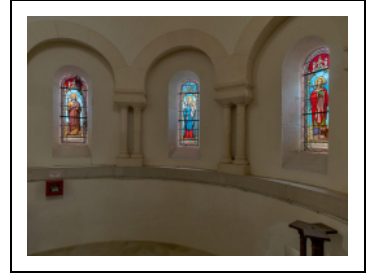

## ENSEMBLE DES VERRIÈRES DU CHŒUR

Bourgogne-Franche-Comté, Côte-d'Or  
Aloxe-Corton

Situé dans : Église paroissiale Saint-Médard

Dossier IM21013263 réalisé en 2016

Auteur(s) : Marion Lenoir

**Période(s) principale(s)** : 4e quart 19e siècle

### Description

Les trois baies en plein cintre de l'abside sont fermées de panneaux de grisaille colorées représentant une Vierge à l'Enfant, saint Joseph, et saint Bénigne, patron du diocèse. Ils proviennent des ateliers Besnard à Chalon-sur-Saône.

### Éléments descriptifs

**Catégories** : vitrail

**Iconographie** :

saint Bénigne

saint Joseph

Vierge à l'Enfant

**État de conservation** :

oeuvre restaurée