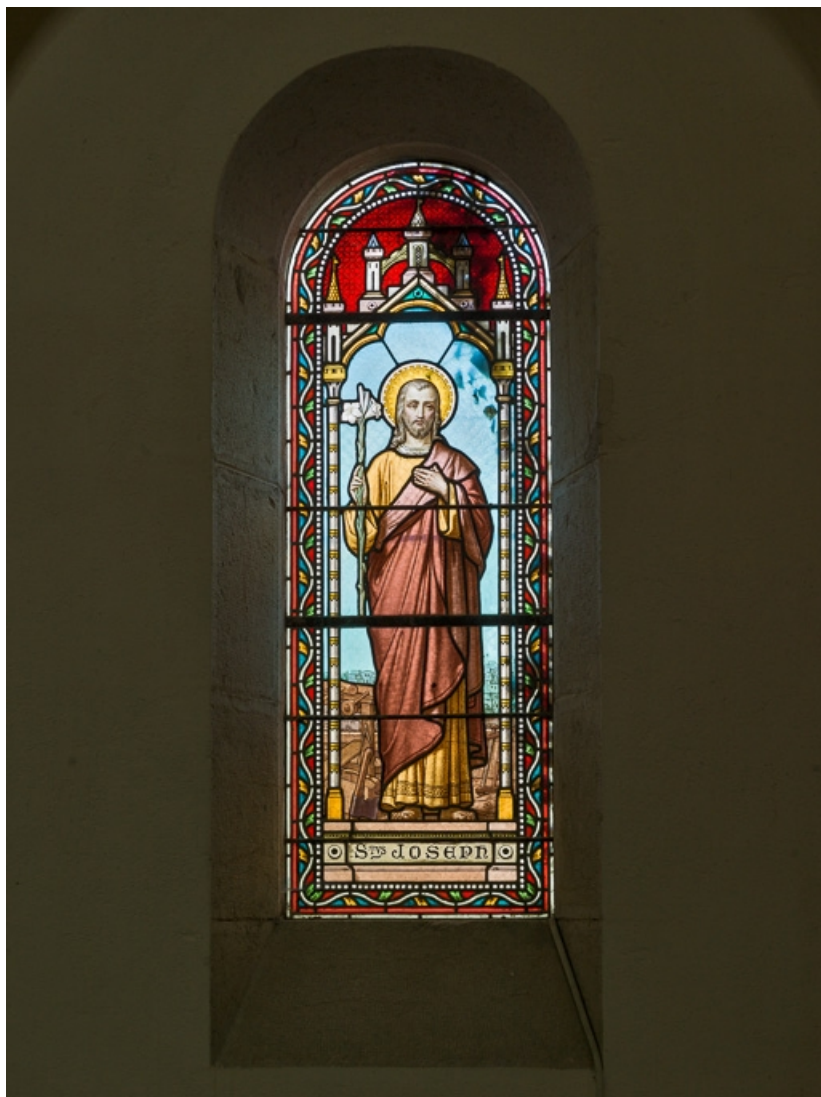

## ENSEMBLE DES VERRIÈRES DU CHŒUR

Bourgogne-Franche-Comté, Côte-d'Or  
Aloxe-Corton

Situé dans : Église paroissiale Saint-Médard

Dossier IM21013263 réalisé en 2016

Auteur(s) : Marion Lenoir

**Période(s) principale(s)** : 4e quart 19e siècle

### Description

Les trois baies en plein cintre de l'abside sont fermées de panneaux de grisaille colorées représentant une Vierge à l'Enfant, saint Joseph, et saint Bénigne, patron du diocèse. Ils proviennent des ateliers Besnard à Chalon-sur-Saône.

**Vue d'ensemble des trois baies du chœur.**  
21, Aloxe-Corton

N° de l'illustration : 20162100307NUC2A

Date : 2016

Auteur : Pierre-Marie Barbe-Richaud

Reproduction soumise à autorisation du titulaire des droits d'exploitation

© Région Bourgogne-Franche-Comté, Inventaire du patrimoine

**Verrière de la Vierge à l'Enfant.**

21, Aloxe-Corton

N° de l'illustration : 20162100309NUC2A

Date : 2016

Auteur : Pierre-Marie Barbe-Richaud

Reproduction soumise à autorisation du titulaire des droits d'exploitation