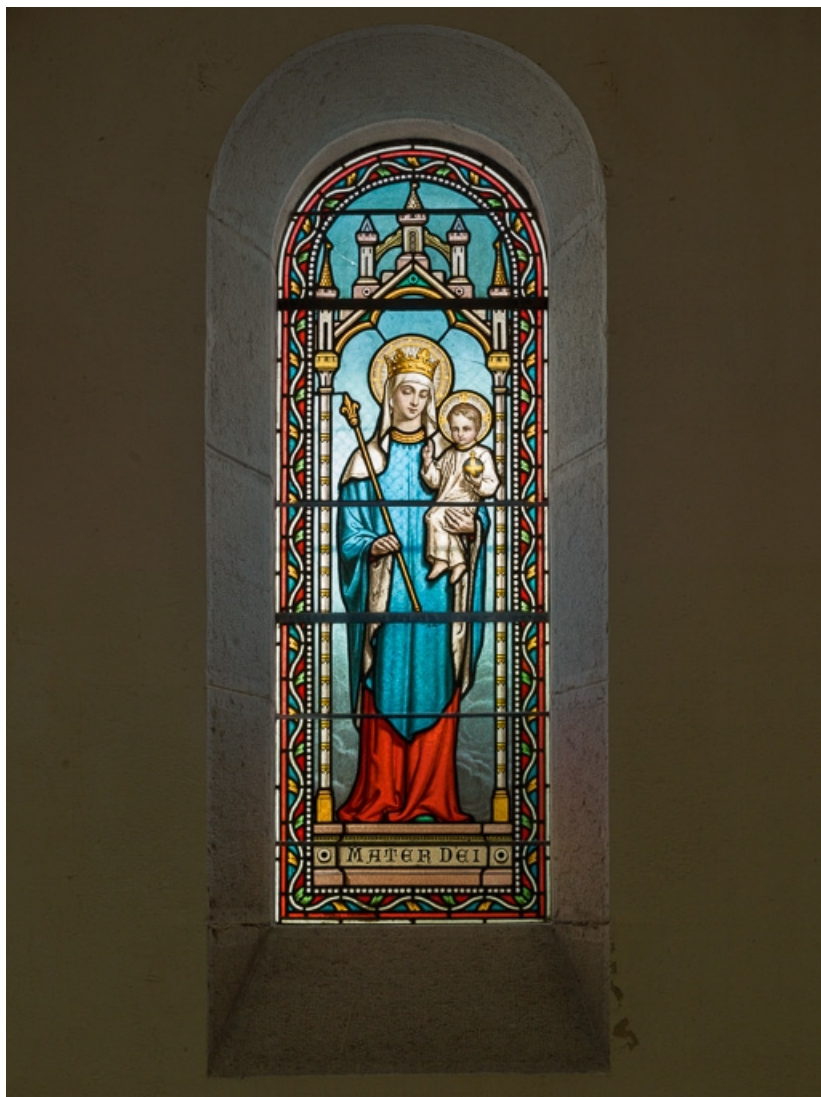

Verrière de la Vierge à l'Enfant.

21, Aloxe-Corton

N° de l'illustration : 20162100309NUC2A

Date : 2016

Auteur : Pierre-Marie Barbe-Richaud

Reproduction soumise à autorisation du titulaire des droits d'exploitation

© Région Bourgogne-Franche-Comté, Inventaire du patrimoine