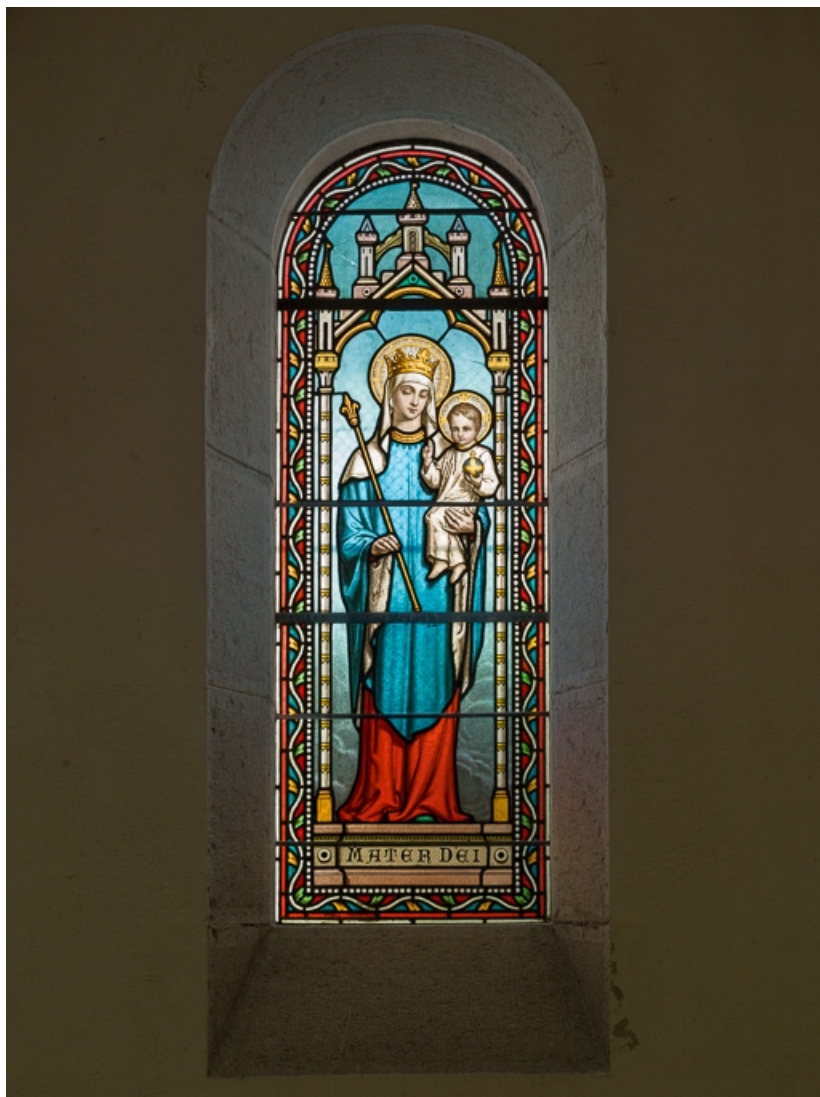

Verrière de la Vierge à l'Enfant.

21, Aloxe-Corton

N° de l'illustration : 20162100309NUC2A

Date : 2016

Auteur : Pierre-Marie Barbe-Richaud

Reproduction soumise à autorisation du titulaire des droits d'exploitation

© Région Bourgogne-Franche-Comté, Inventaire du patrimoine