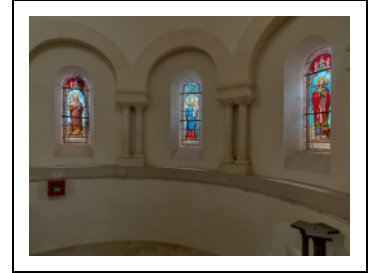

ENSEMBLE DES VERRIÈRES DU CHŒUR

Bourgogne-Franche-Comté, Côte-d'Or
Aloxe-Corton

Situé dans : Église paroissiale Saint-Médard

Dossier IM21013263 réalisé en 2016

Auteur(s) : Marion Lenoir

Période(s) principale(s) : 4e quart 19e siècle

Auteur(s) de l'oeuvre :

Joseph Besnard (verrier, signature)

Description

Les trois baies en plein cintre de l'abside sont fermées de panneaux de grisaille colorées représentant une Vierge à l'Enfant, saint Joseph, et saint Bénigne, patron du diocèse. Ils proviennent des ateliers Besnard à Chalon-sur-Saône.

Éléments descriptifs

Catégories : vitrail

Iconographie :

saint Bénigne

saint Joseph

Vierge à l'Enfant

État de conservation :

oeuvre restaurée

Sources documentaires

Témoignages oraux

- COLOMBET, Albert. Les œuvres d'art de l'église d'Aloxe. Mémoire de la Société d'archéologie de Beaune, 1941-1942, tome 48.

Informations complémentaires

Thématiques : patrimoine religieux de la Côte de Beaune

Aire d'étude et canton : Côte de Beaune

Dénomination : verrière

© Région Bourgogne-Franche-Comté, Inventaire du patrimoine