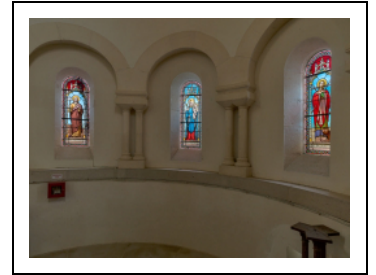

ENSEMBLE DES VERRIÈRES DU CHŒUR

Bourgogne-Franche-Comté, Côte-d'Or
Aloxe-Corton

Situé dans : Église paroissiale Saint-Médard

Dossier IM21013263 réalisé en 2016

Auteur(s) : Marion Lenoir

Période(s) principale(s) : 4e quart 19e siècle

Auteur(s) de l'oeuvre :

Joseph Besnard (verrier, signature)

Description

Les trois baies en plein cintre de l'abside sont fermées de panneaux de grisaille colorées représentant une Vierge à l'Enfant, saint Joseph, et saint Bénigne, patron du diocèse. Ils proviennent des ateliers Besnard à Chalon-sur-Saône.

Éléments descriptifs

Catégories : vitrail

Iconographie :

saint Bénigne

saint Joseph

Vierge à l'Enfant

État de conservation :

oeuvre restaurée

Sources documentaires

Témoignages oraux

- COLOMBET, Albert. Les œuvres d'art de l'église d'Aloxe. Mémoire de la Société d'archéologie de Beaune, 1941-1942, tome 48.

Informations complémentaires

Thématiques : patrimoine religieux de la Côte de Beaune

Aire d'étude et canton : Côte de Beaune

Dénomination : verrière

© Région Bourgogne-Franche-Comté, Inventaire du patrimoine