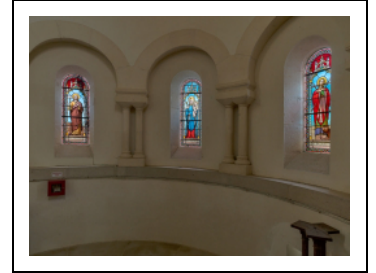

ENSEMBLE DES VERRIÈRES DU CHŒUR

Bourgogne-Franche-Comté, Côte-d'Or
Aloxe-Corton

Situé dans : Église paroissiale Saint-Médard

Dossier IM21013263 réalisé en 2016

Auteur(s) : Marion Lenoir

Période(s) principale(s) : 4e quart 19e siècle

Auteur(s) de l'oeuvre :

Joseph Besnard (verrier, signature)

Description

Les trois baies en plein cintre de l'abside sont fermées de panneaux de grisaille colorées représentant une Vierge à l'Enfant, saint Joseph, et saint Bénigne, patron du diocèse. Ils proviennent des ateliers Besnard à Chalon-sur-Saône.

Éléments descriptifs

Catégories : vitrail

Iconographie :

saint Bénigne

saint Joseph

Vierge à l'Enfant

État de conservation :

oeuvre restaurée

Sources documentaires

Témoignages oraux

- COLOMBET, Albert. Les œuvres d'art de l'église d'Aloxe. Mémoire de la Société d'archéologie de Beaune, 1941-1942, tome 48.

Informations complémentaires

Thématiques : patrimoine religieux de la Côte de Beaune

Aire d'étude et canton : Côte de Beaune

Dénomination : verrière

© Région Bourgogne-Franche-Comté, Inventaire du patrimoine