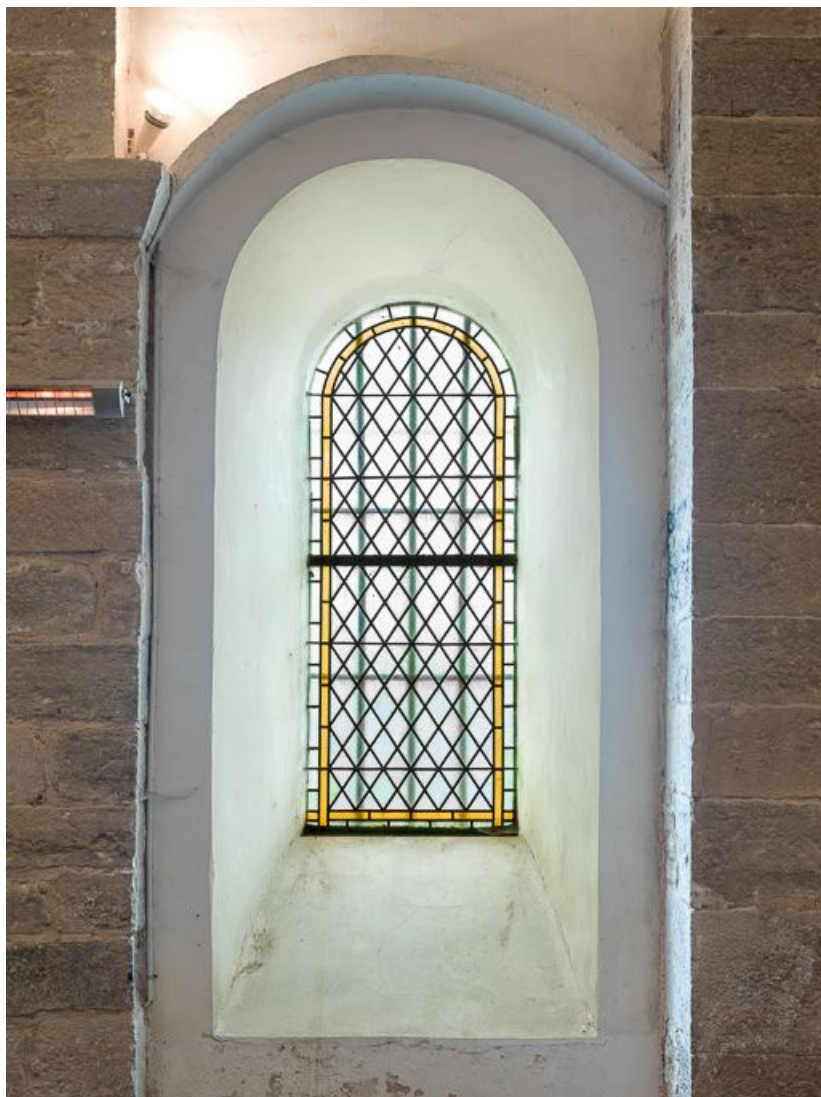

Vue d'ensemble, verrière de la nef.

21, Pernand-Vergelesses

N° de l'illustration : 20162100089NUC2A

Date : 2016

Auteur : Pierre-Marie Barbe-Richaud

Reproduction soumise à autorisation du titulaire des droits d'exploitation

© Région Bourgogne-Franche-Comté, Inventaire du patrimoine