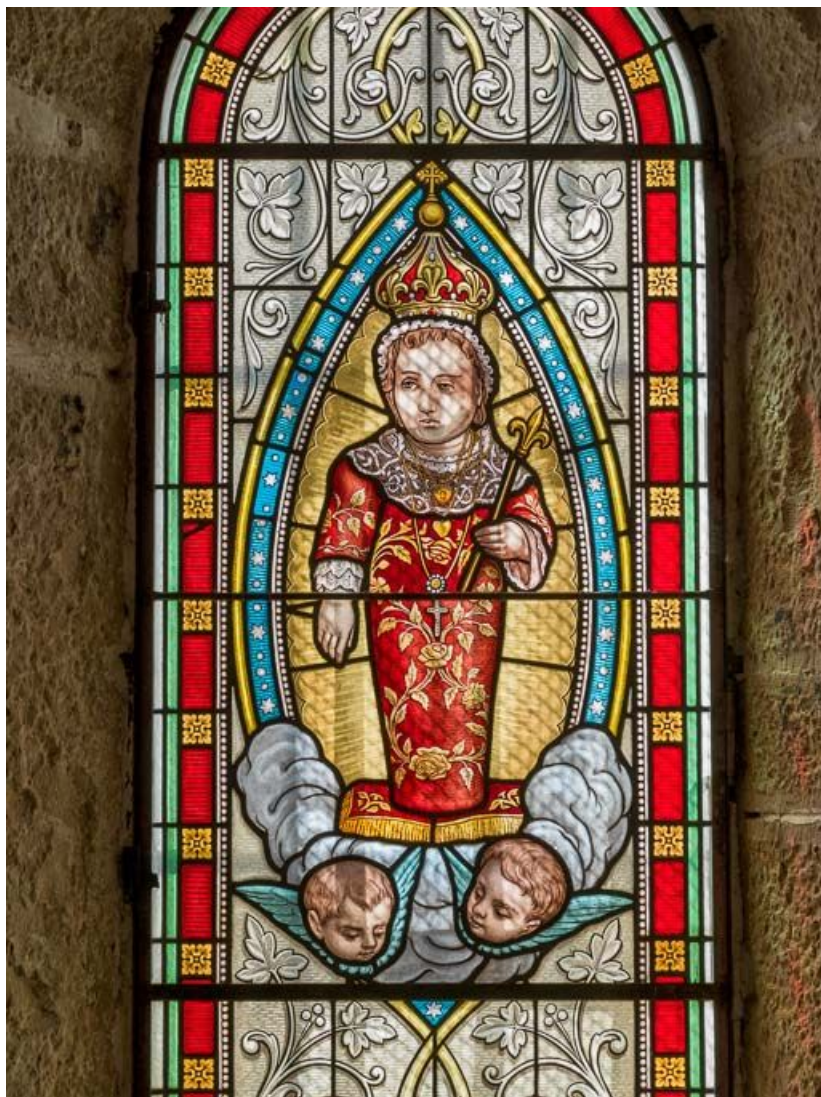

Période(s) principale(s) : 3e quart 19e siècle

Auteur(s) de l'oeuvre :

Joseph Besnard (verrier, signature)

Description

Verrière figurée venant fermer la baie en plein cintre située dans la chapelle latérale sud.

Éléments descriptifs

Catégories : vitrail

Iconographie :

L'Enfant Jésus du carmel de Beaune, dit "Petit Roi de Grâce" est représenté dans une mandorle au centre de la verrière portant une couronne et un sceptre. Il est emmailloté dans un tissu rouge, brodé de roses d'or, semblable au coussin sur lequel il repose. Deux anges ailés soutiennent l'Enfant. Le second plan est occupé par des rinceaux de vignes exécutés en grisaille. La bordure rouge de la verrière est ornée de fleurs stylisées dorées.

Enfant Jésus

angelot

couronne

sceptre

rinceau

nuée

État de conservation :

bon état

Vue d'ensemble.

21, Pernand-Vergelesses

N° de l'illustration : 20162100090NUC2A

Date : 2016

Auteur : Pierre-Marie Barbe-Richaud

Reproduction soumise à autorisation du titulaire des droits d'exploitation

© Région Bourgogne-Franche-Comté, Inventaire du patrimoine