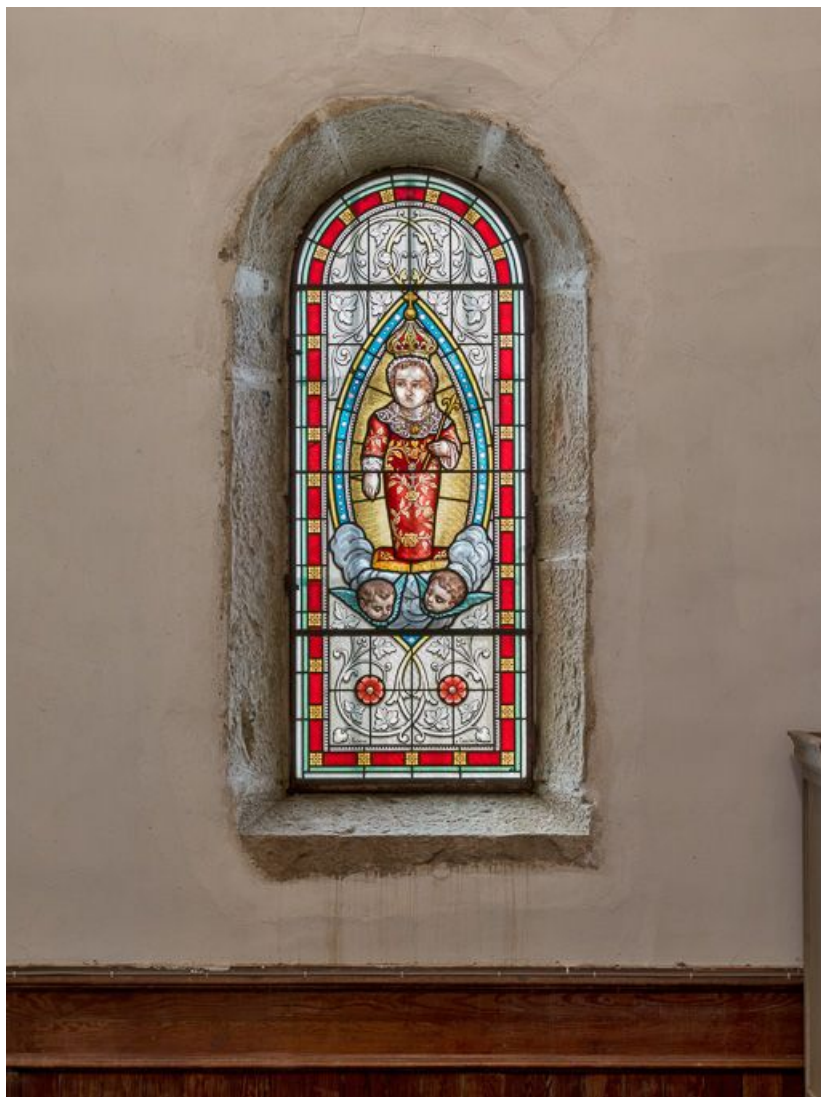

Vue d'ensemble.

21, Pernand-Vergelesses

N° de l'illustration : 20162100090NUC2A

Date : 2016

Auteur : Pierre-Marie Barbe-Richaud

Reproduction soumise à autorisation du titulaire des droits d'exploitation

© Région Bourgogne-Franche-Comté, Inventaire du patrimoine