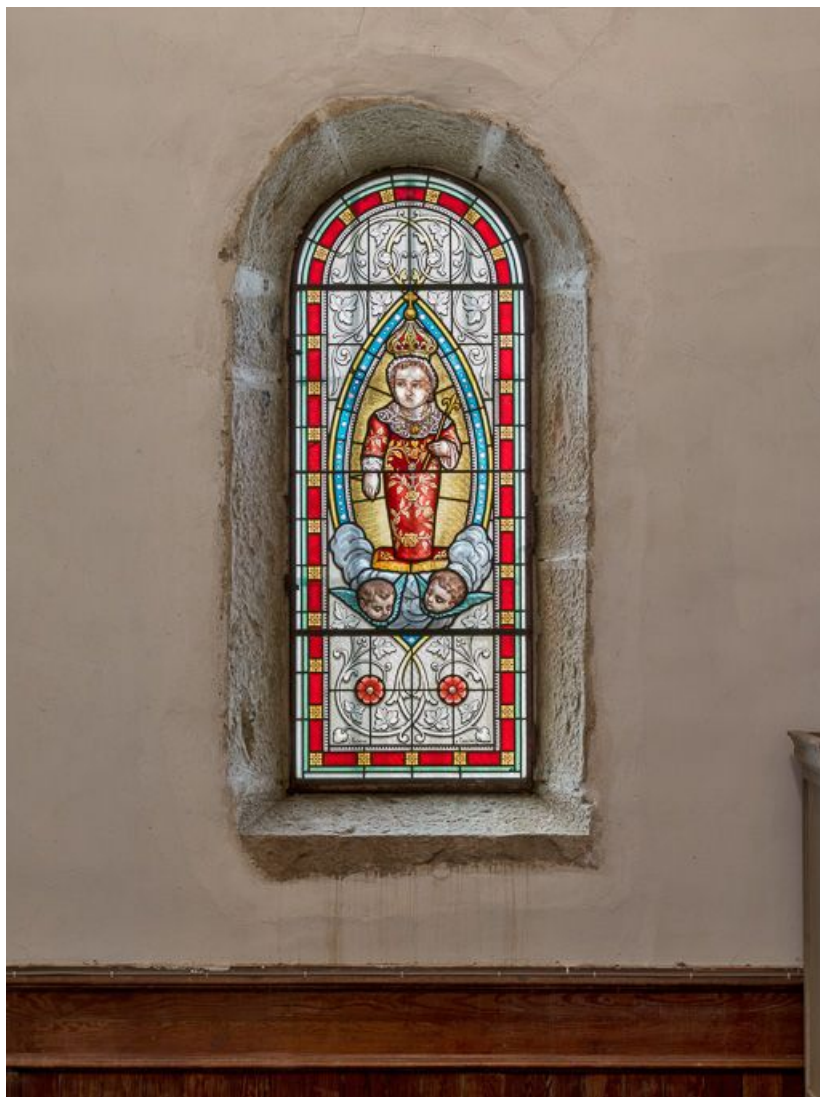

Vue d'ensemble.

21, Pernand-Vergelesses

N° de l'illustration : 20162100090NUC2A

Date : 2016

Auteur : Pierre-Marie Barbe-Richaud

Reproduction soumise à autorisation du titulaire des droits d'exploitation

© Région Bourgogne-Franche-Comté, Inventaire du patrimoine