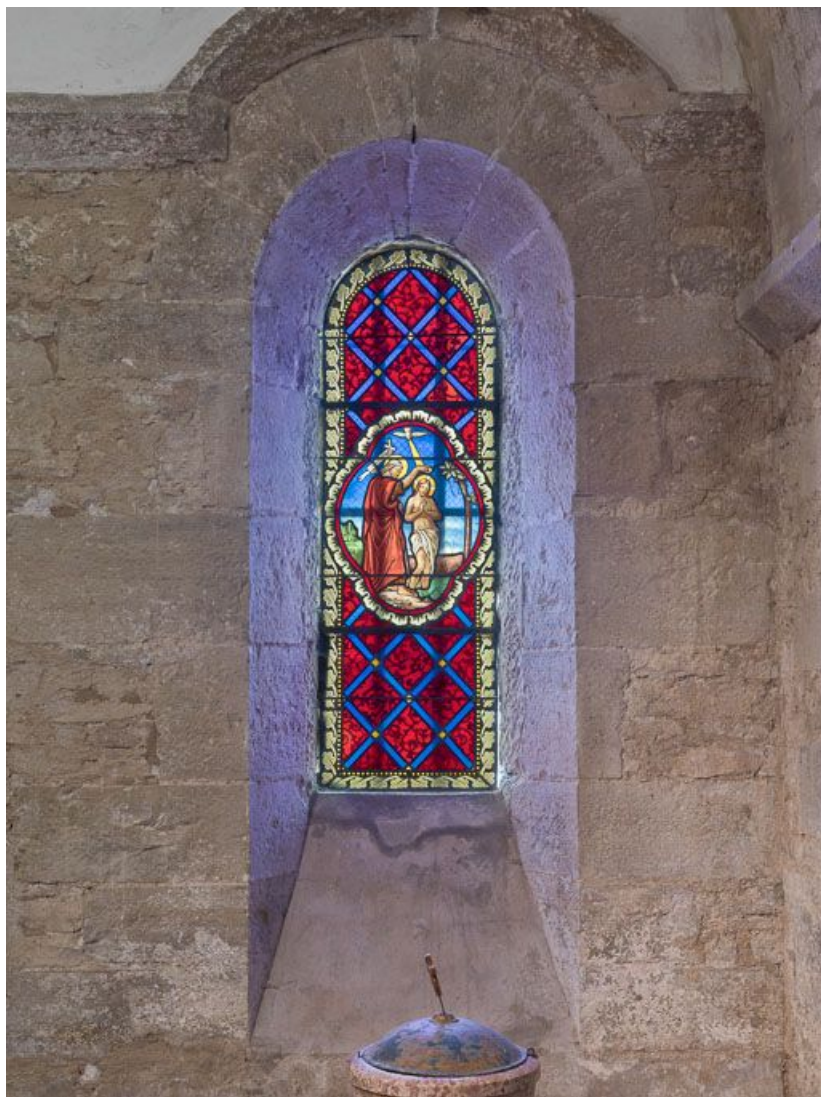

Vue d'ensemble.

21, Pernand-Vergelesses

N° de l'illustration : 20162100087NUC2A

Date : 2016

Auteur : Pierre-Marie Barbe-Richaud

Reproduction soumise à autorisation du titulaire des droits d'exploitation

© Région Bourgogne-Franche-Comté, Inventaire du patrimoine