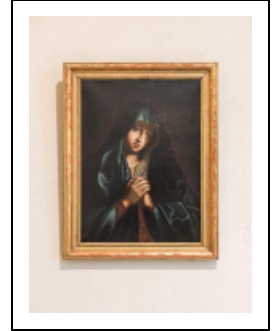

TABLEAU : VIERGE À L'ENFANT

Bourgogne-Franche-Comté, Côte-d'Or
Chorey-les-Beaune
rue de l'Église

Situé dans : Église paroissiale Saint-Luc

Dossier IM21013061 réalisé en 2015

Auteur(s) : Nicolas Potier

Période(s) principale(s) : 19e siècle

Auteur(s) de l'oeuvre :
Giovanni Battista Salvi (peintre)

Éléments descriptifs

Catégories : peinture

Iconographie :
Vierge

Informations complémentaires

Thématiques : patrimoine religieux de la Côte de Beaune