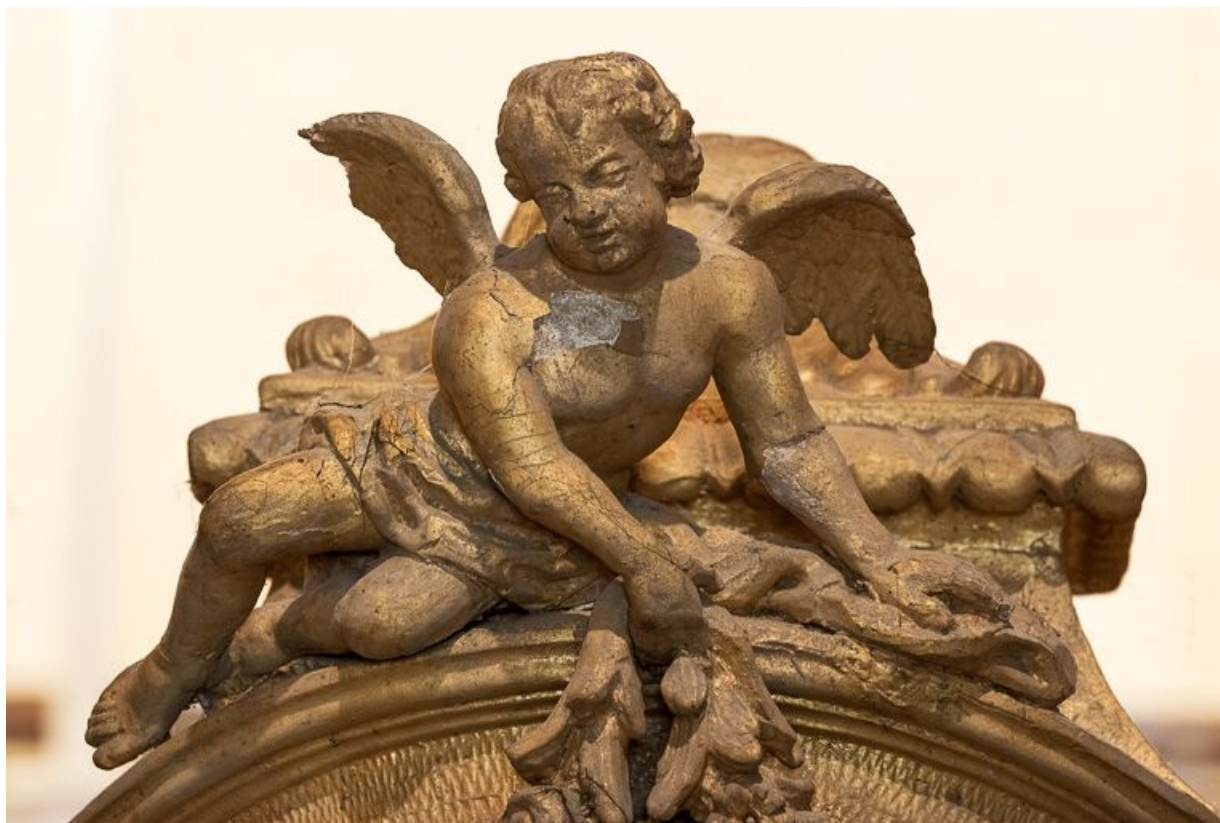

Détail : putti.

21, Chorey-les-Beaune rue de l' Église

N° de l'illustration : 20152100353NUC2A

Date : 2015

Auteur : Pierre-Marie Barbe-Richaud

Reproduction soumise à autorisation du titulaire des droits d'exploitation

© Région Bourgogne-Franche-Comté, Inventaire du patrimoine