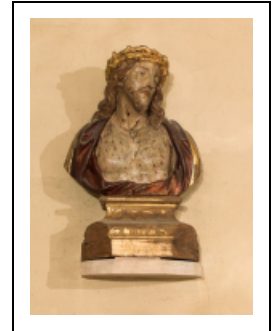

BUSTE : ECCE HOMO

Bourgogne-Franche-Comté, Côte-d'Or
Chorey-les-Beaune
rue de l'Église

Situé dans : Église paroissiale Saint-Luc

Dossier IM21013031 réalisé en 2015
Auteur(s) : Nicolas Potier

Période(s) principale(s) : 17e siècle

Éléments descriptifs

Catégories : sculpture

Informations complémentaires

Thématiques : patrimoine religieux de la Côte de Beaune

Aire d'étude et canton : Bourgogne

Dénomination : buste

© Région Bourgogne-Franche-Comté, Inventaire du patrimoine