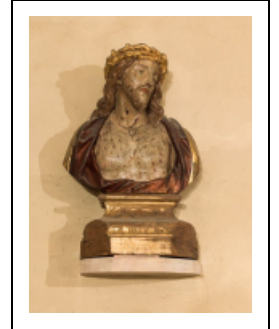

BUSTE : ECCE HOMO

Bourgogne-Franche-Comté, Côte-d'Or
Chorey-les-Beaune
rue de l' Église

Situé dans : Église paroissiale Saint-
Luc

Dossier IM21013031 réalisé en 2015

Auteur(s) : Nicolas Potier

Période(s) principale(s) : 17e siècle

Éléments descriptifs

Catégories : sculpture

Informations complémentaires

Thématiques : patrimoine religieux de la Côte de Beaune

Aire d'étude et canton : Bourgogne

Dénomination : buste

© Région Bourgogne-Franche-Comté, Inventaire du patrimoine

Vue d'ensemble.

21, Chorey-les-Beaune rue de l' Église

N° de l'illustration : 20152100291NUC4A

Date : 2015

Auteur : Pierre-Marie Barbe-Richaud

Reproduction soumise à autorisation du titulaire des droits d'exploitation