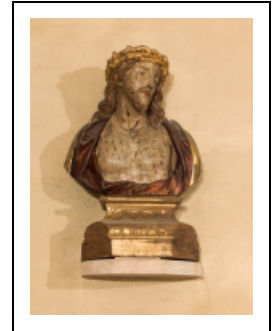

BUSTE : ECCE HOMO

Bourgogne-Franche-Comté, Côte-d'Or
Chorey-les-Beaune
rue de l' Église

Situé dans : Église paroissiale Saint-
Luc

Dossier IM21013031 réalisé en 2015
Auteur(s) : Nicolas Potier

Période(s) principale(s) : 17e siècle

Éléments descriptifs

Catégories : sculpture

Informations complémentaires

Thématiques : patrimoine religieux de la Côte de Beaune

Aire d'étude et canton : Bourgogne

Dénomination : buste

© Région Bourgogne-Franche-Comté, Inventaire du patrimoine

Vue d'ensemble.

21, Chorey-les-Beaune rue de l' Église

N° de l'illustration : 20152100291NUC4A

Date : 2015

Auteur : Pierre-Marie Barbe-Richaud

Reproduction soumise à autorisation du titulaire des droits d'exploitation