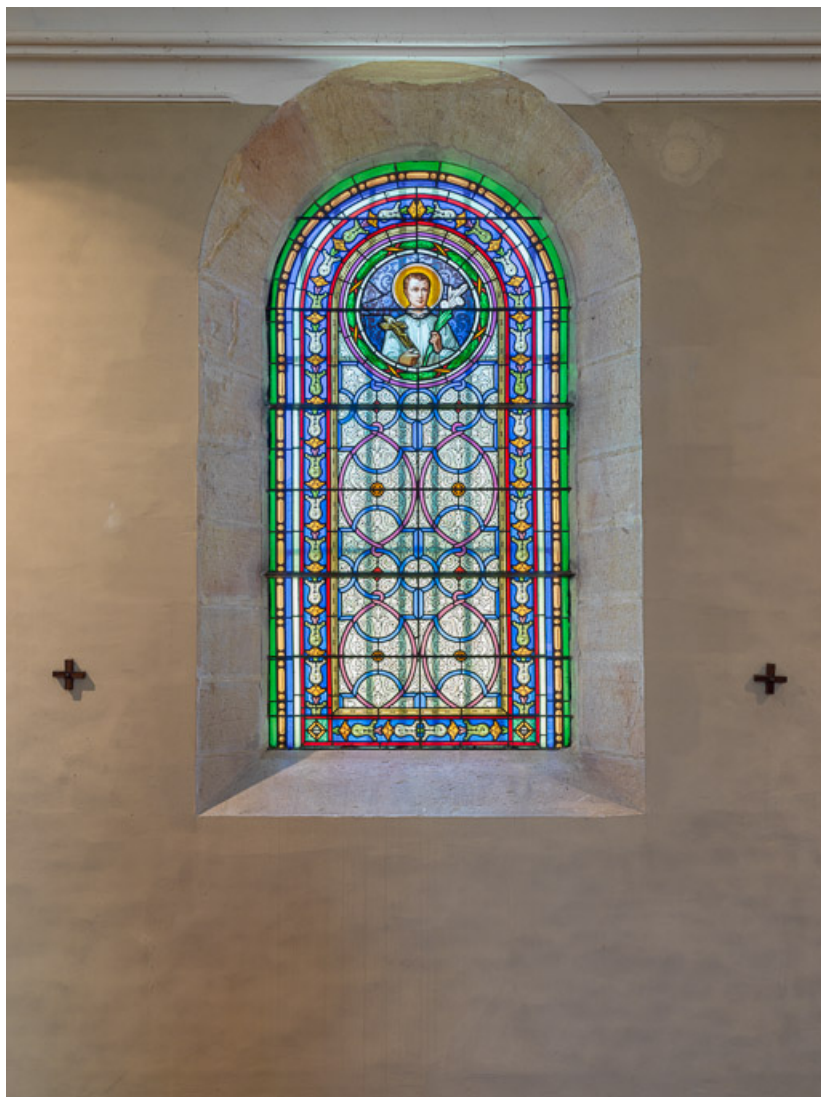

Vue d'ensemble de la verrière représentant un dominicain.

21, Chorey-les-Beaune rue de l' Église

N° de l'illustration : 20152100290NUC4A

Date : 2015

Auteur : Pierre-Marie Barbe-Richaud

Reproduction soumise à autorisation du titulaire des droits d'exploitation

© Région Bourgogne-Franche-Comté, Inventaire du patrimoine