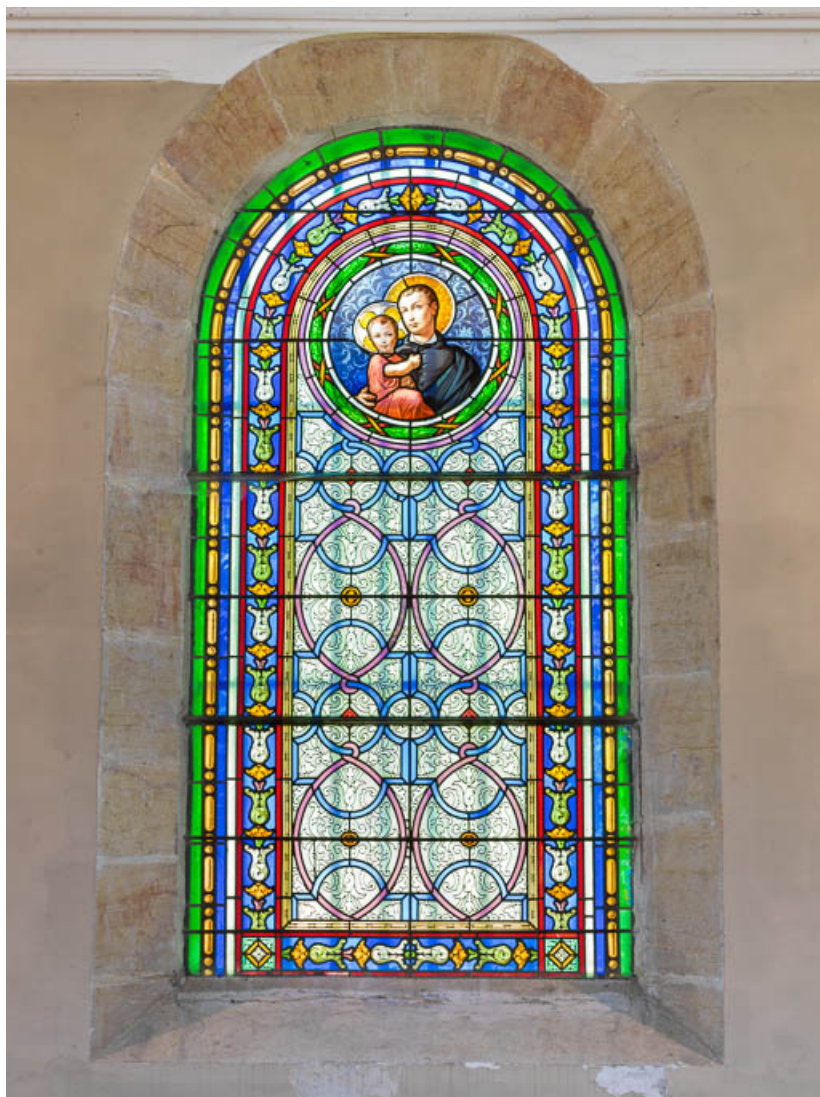

Historique

Les verrières de la nef sont signées et datées Léon Lefèvre Paris 1877. Les verrières du chœur, datées de 1882, sont signées GAY ET AMORI (Gay et Cie, peintre-verrier). Elles ont été réparées dans le dernier quart du 20e siècle.

Période(s) principale(s) : 4e quart 19e siècle

Dates : 1877 (porte la date) / 1882 (porte la date)

Auteur(s) de l'oeuvre :

Léon Lefèvre (peintre-verrier), Gay (peintre-verrier)

Description

Les deux verrières de la nef représentent saint Dominique et saint Louis de Gonzague. Les deux verrières du chœur représentent saint Luc et saint Hubert.

© Région Bourgogne-Franche-Comté, Inventaire du patrimoine

Verrière représentant St Hubert et St Laurent. Détail de la signature.
21, Chores-les-Beaune rue de l' Église

N° de l'illustration : 20152100288NUC2A

Date : 2015

Auteur : Pierre-Marie Barbe-Richaud

Reproduction soumise à autorisation du titulaire des droits d'exploitation

© Région Bourgogne-Franche-Comté, Inventaire du patrimoine

Vue d'ensemble de la verrière représentant saint Dominique.