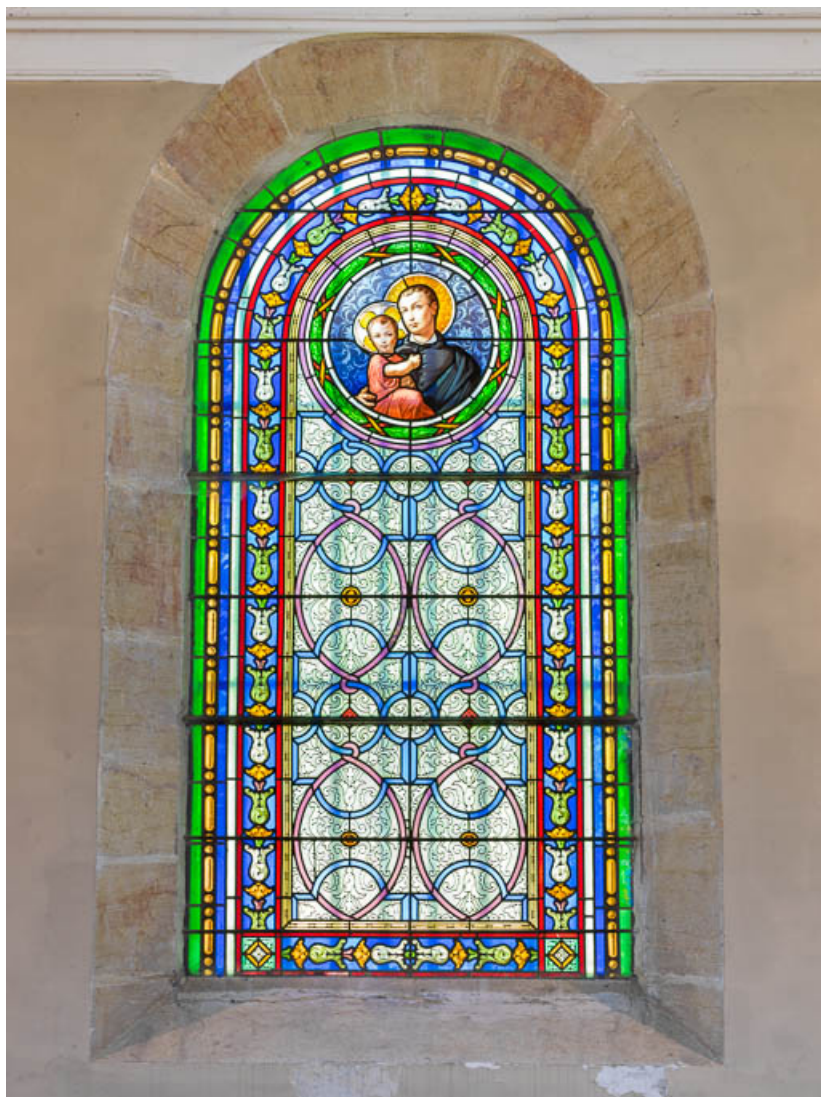

Vue d'ensemble de la verrière représentant saint Dominique.

21, Chorey-les-Beaune rue de l' Église

N° de l'illustration : 20152100289NUC4A

Date : 2015

Auteur : Pierre-Marie Barbe-Richaud

Reproduction soumise à autorisation du titulaire des droits d'exploitation

© Région Bourgogne-Franche-Comté, Inventaire du patrimoine