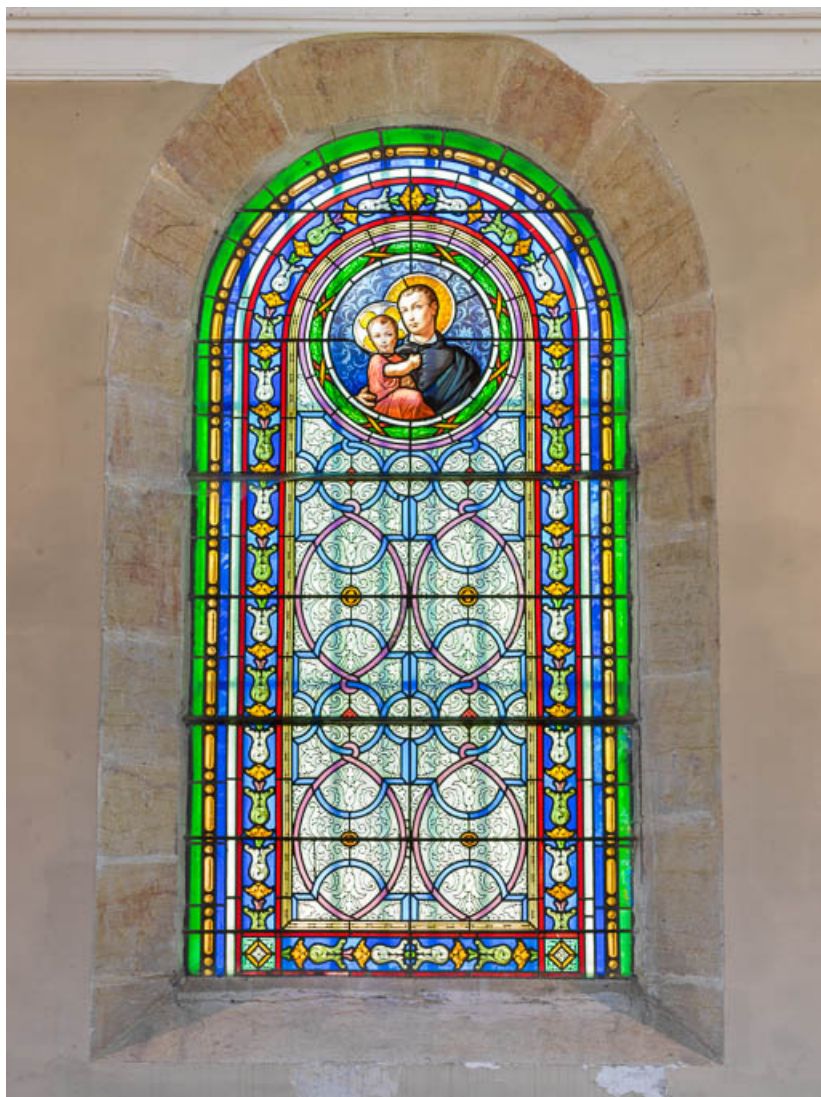

**Période(s) principale(s)** : 4e quart 19e siècle  
**Dates** : 1877 (porte la date) / 1882 (porte la date)

**Auteur(s) de l'oeuvre** :  
Léon Lefèvre (peintre-verrier), Gay (peintre-verrier)

Reproduction soumise à autorisation du titulaire des droits d'exploitation

© Région Bourgogne-Franche-Comté, Inventaire du patrimoine

**Vue d'ensemble de la verrière représentant saint Dominique.**

21, Chorey-les-Beaune rue de l' Église