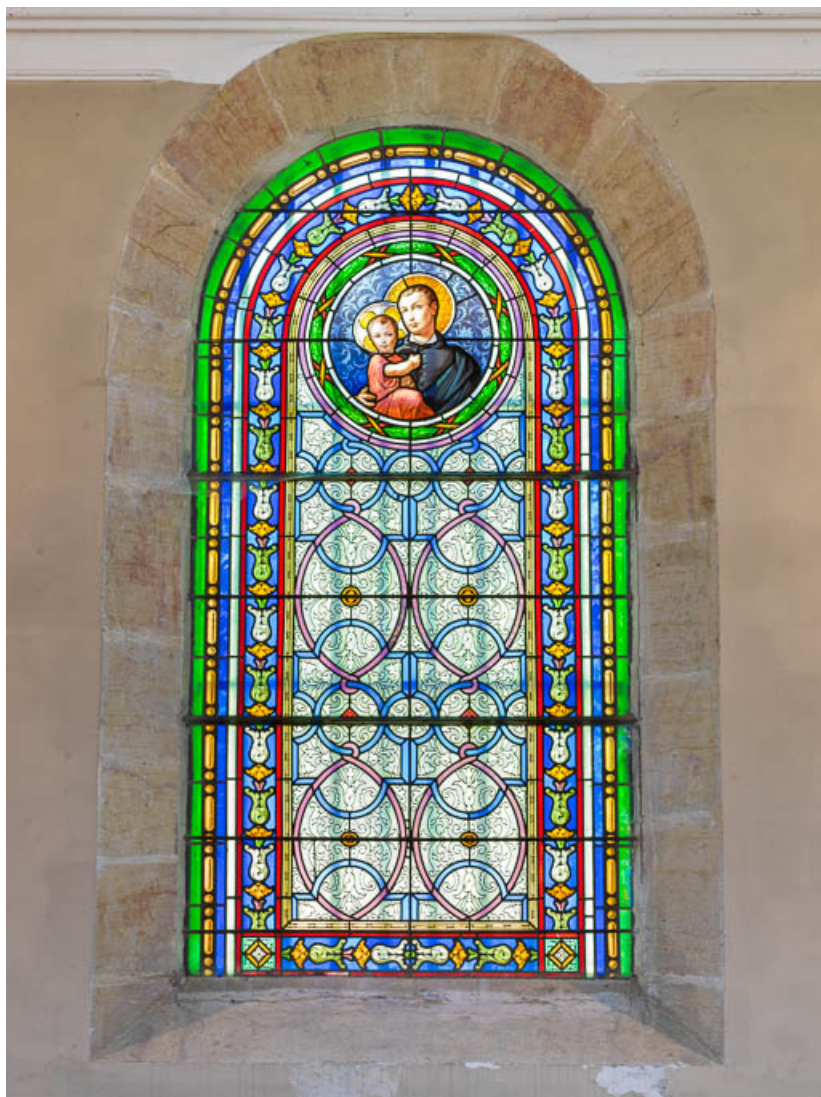

Historique

Les verrières de la nef sont signées et datées Léon Lefèvre Paris 1877. Les verrières du chœur, datées de 1882, sont signées GAY ET AMORI (Gay et Cie, peintre-verrier). Elles ont été réparées dans le dernier quart du 20e siècle.

Période(s) principale(s) : 4e quart 19e siècle

Dates : 1877 (porte la date) / 1882 (porte la date)

Auteur(s) de l'oeuvre :

Léon Lefèvre (peintre-verrier), Gay (peintre-verrier)

Description

Les deux verrières de la nef représentent saint Dominique et saint Louis de Gonzague. Les deux verrières du chœur représentent saint Luc et saint Hubert.

© Région Bourgogne-Franche-Comté, Inventaire du patrimoine

Verrière représentant St Hubert et St Laurent. Détail de la signature.
21, Chores-les-Beaune rue de l'Église

N° de l'illustration : 20152100288NUC2A

Date : 2015

Auteur : Pierre-Marie Barbe-Richaud

Reproduction soumise à autorisation du titulaire des droits d'exploitation

© Région Bourgogne-Franche-Comté, Inventaire du patrimoine

Vue d'ensemble de la verrière représentant saint Dominique.