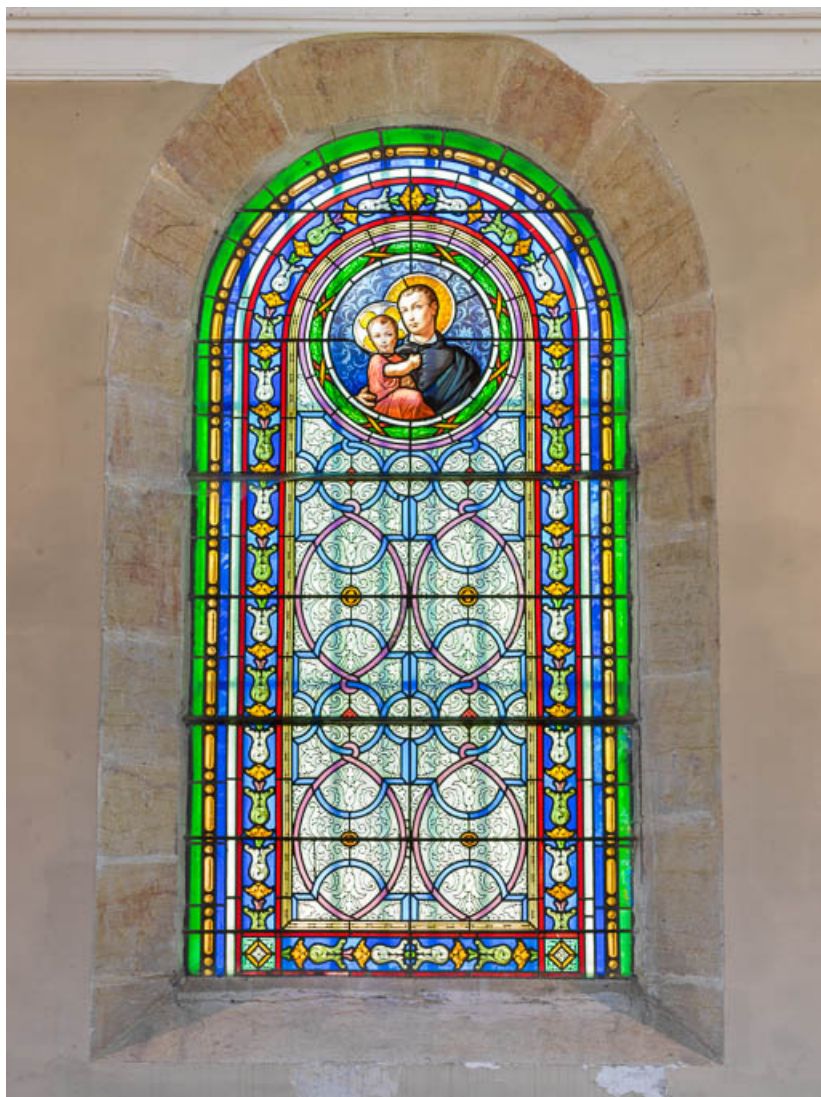

**Période(s) principale(s)** : 4e quart 19e siècle

**Dates** : 1877 (porte la date) / 1882 (porte la date)

**Auteur(s) de l'oeuvre** :

Léon Lefèvre (peintre-verrier), Gay (peintre-verrier)

Reproduction soumise à autorisation du titulaire des droits d'exploitation

© Région Bourgogne-Franche-Comté, Inventaire du patrimoine

**Vue d'ensemble de la verrière représentant saint Dominique.**

21, Chorey-les-Beaune rue de l' Église