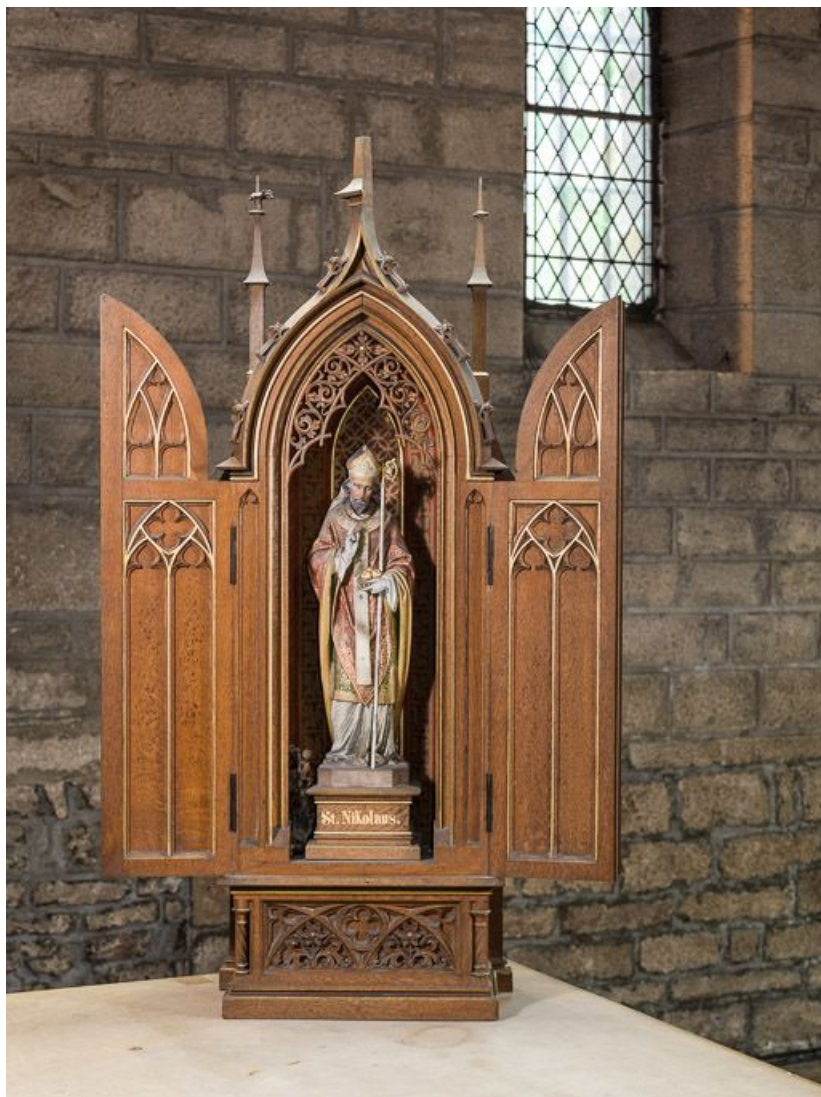

Vue d'ensemble de la statue de saint Nicolas, coffret ouvert.

21, Beaune rue de l'Église

N° de l'illustration : 20152100538NUC4A

Date : 2015

Auteur : Pierre-Marie Barbe-Richaud

Reproduction soumise à autorisation du titulaire des droits d'exploitation

© Région Bourgogne-Franche-Comté, Inventaire du patrimoine