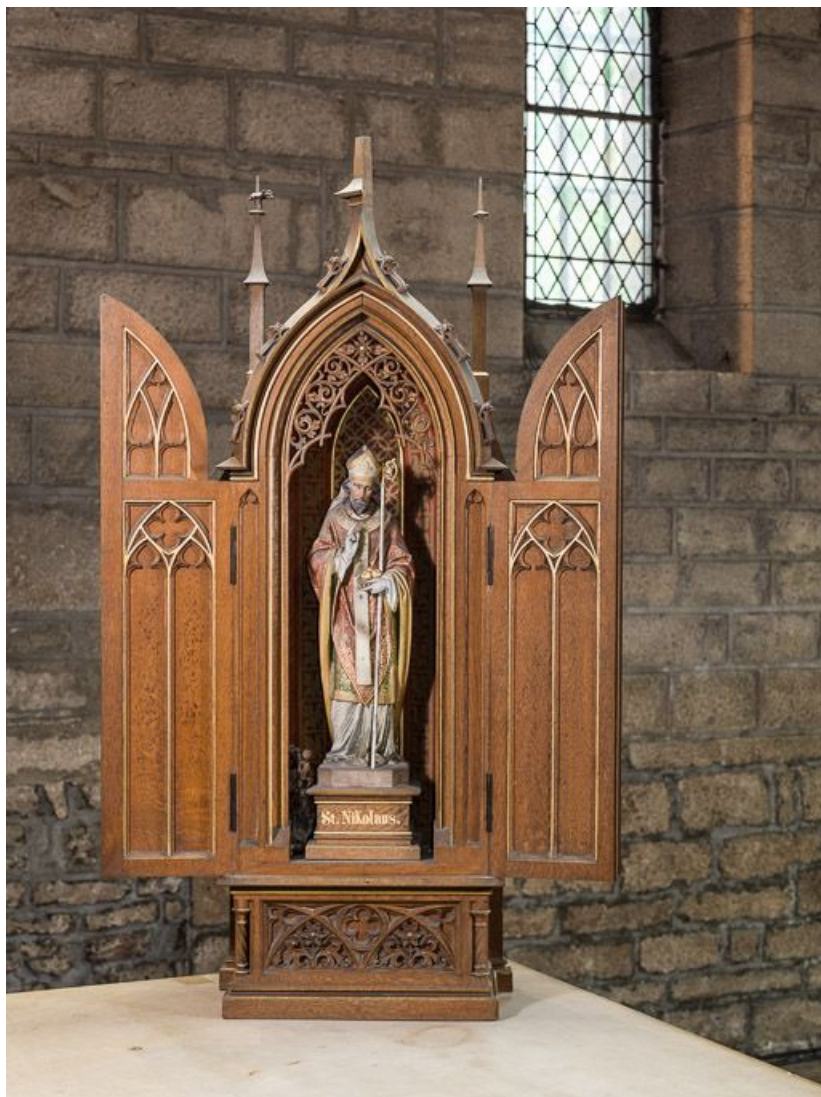

Vue d'ensemble de la statue de saint Nicolas, coffret ouvert.

21, Beaune rue de l' Église

N° de l'illustration : 20152100538NUC4A

Date : 2015

Auteur : Pierre-Marie Barbe-Richaud

Reproduction soumise à autorisation du titulaire des droits d'exploitation

© Région Bourgogne-Franche-Comté, Inventaire du patrimoine