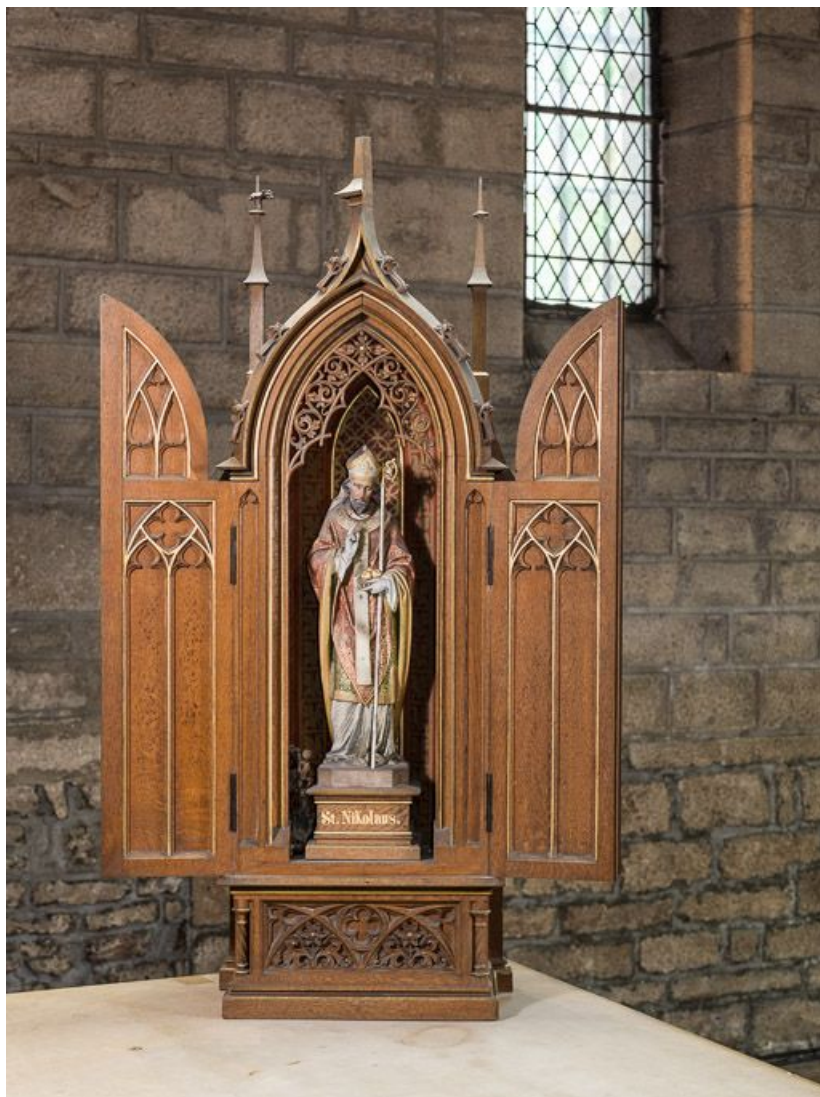

Vue d'ensemble de la statue de saint Nicolas, coffret ouvert.

21, Beaune rue de l' Église

N° de l'illustration : 20152100538NUC4A

Date : 2015

Auteur : Pierre-Marie Barbe-Richaud

Reproduction soumise à autorisation du titulaire des droits d'exploitation

© Région Bourgogne-Franche-Comté, Inventaire du patrimoine