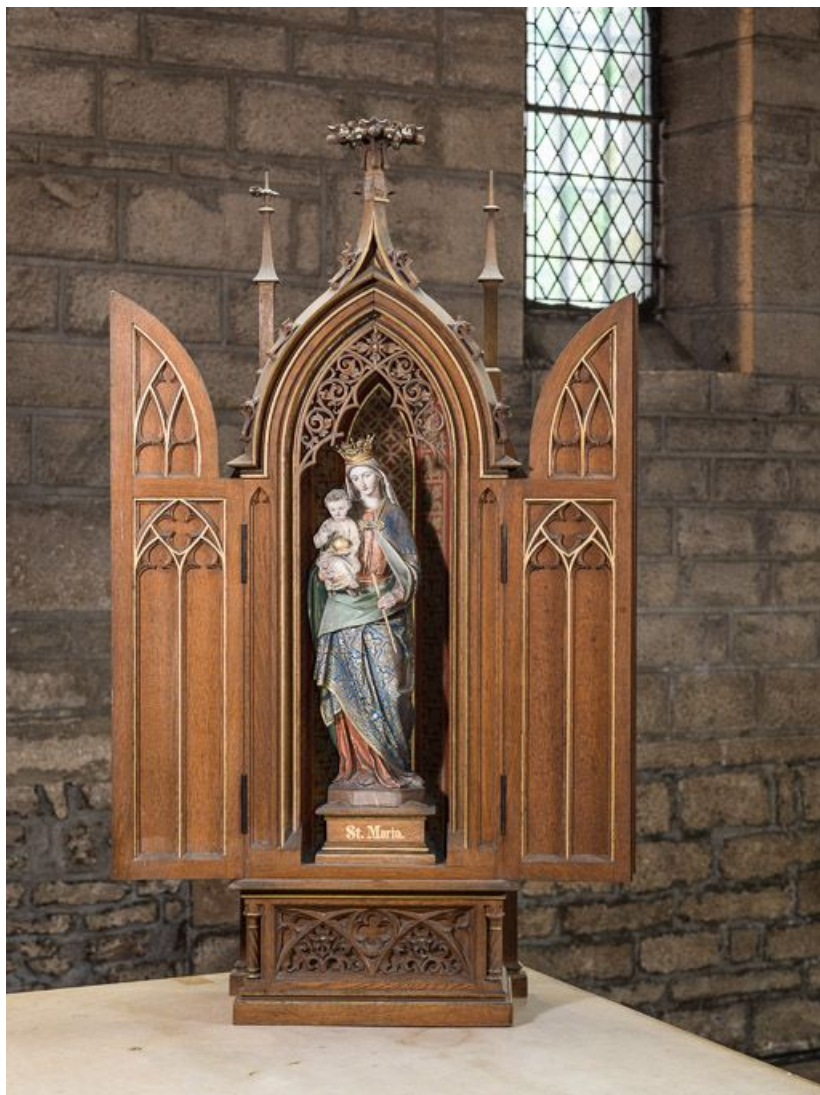

Vue d'ensemble de la statue de la Vierge à l'enfant, coffret ouvert.
21, Beaune rue de l'Église

N° de l'illustration : 20152100536NUC4A

Date : 2015

Auteur : Pierre-Marie Barbe-Richaud

Reproduction soumise à autorisation du titulaire des droits d'exploitation

© Région Bourgogne-Franche-Comté, Inventaire du patrimoine