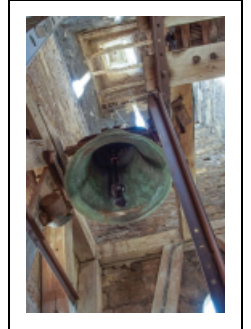

CLOCHE

Bourgogne-Franche-Comté, Côte-
d'Or
Beaune
rue de l' Église

Situé dans : Église Saint-Nicolas

Dossier IM21013010 réalisé en 2015

Auteur(s) : Nicolas Potier

Période(s) principale(s) : 1er quart 19e siècle

Dates : 1806 (porte la date)

Auteur(s) de l'oeuvre :

Fort père et fils (fondeur de cloches)

Description

Cloche à 6 anses, avec mouton en bois, battant moderne en acier.
Manteau latéral volant métallique, actionnement électrique.

Éléments descriptifs

Catégories : fonderie de cloches

Iconographie :

Décor : frise d'entrelacs, Inscription sur deux lignes ; au-dessous frise de guirlandes végétales, reliefs d'applique sur le vase :
St Nicolas, Christ en croix. En dessous : frise entrelacs à deux brins entre les deux reliefs.