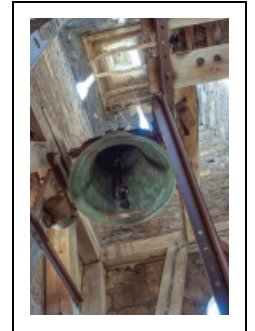

CLOCHE

Bourgogne-Franche-Comté, Côte-
d'Or
Beaune
rue de l' Église

Situé dans : Église Saint-Nicolas

Dossier IM21013010 réalisé en 2015

Auteur(s) : Nicolas Potier

Période(s) principale(s) : 1er quart 19e siècle

Dates : 1806 (porte la date)

Auteur(s) de l'oeuvre :

Fort père et fils (fondeur de cloches)

Description

Cloche à 6 anses, avec mouton en bois, battant moderne en acier.
Manteau latéral volant métallique, actionnement électrique.

Éléments descriptifs

Catégories : fonderie de cloches

Iconographie :

Décor : frise d'entrelacs, Inscription sur deux lignes ; au-dessous frise de guirlandes végétales, reliefs d'applique sur le vase :
St Nicolas, Christ en croix. En dessous : frise entrelacs à deux brins entre les deux reliefs.

entrelacs

Christ en croix

saint Nicolas

Sources documentaires

Bibliographie

- DELISSEY, Joseph. Le vieux Beaune : étude d'histoire locale. Beaune : Impr. Mad. Girard, 1941. 468 p.

Informations complémentaires

Thématiques : patrimoine religieux de la Côte de Beaune

Aire d'étude et canton : Bourgogne

Dénomination : cloche

© Région Bourgogne-Franche-Comté, Inventaire du patrimoine