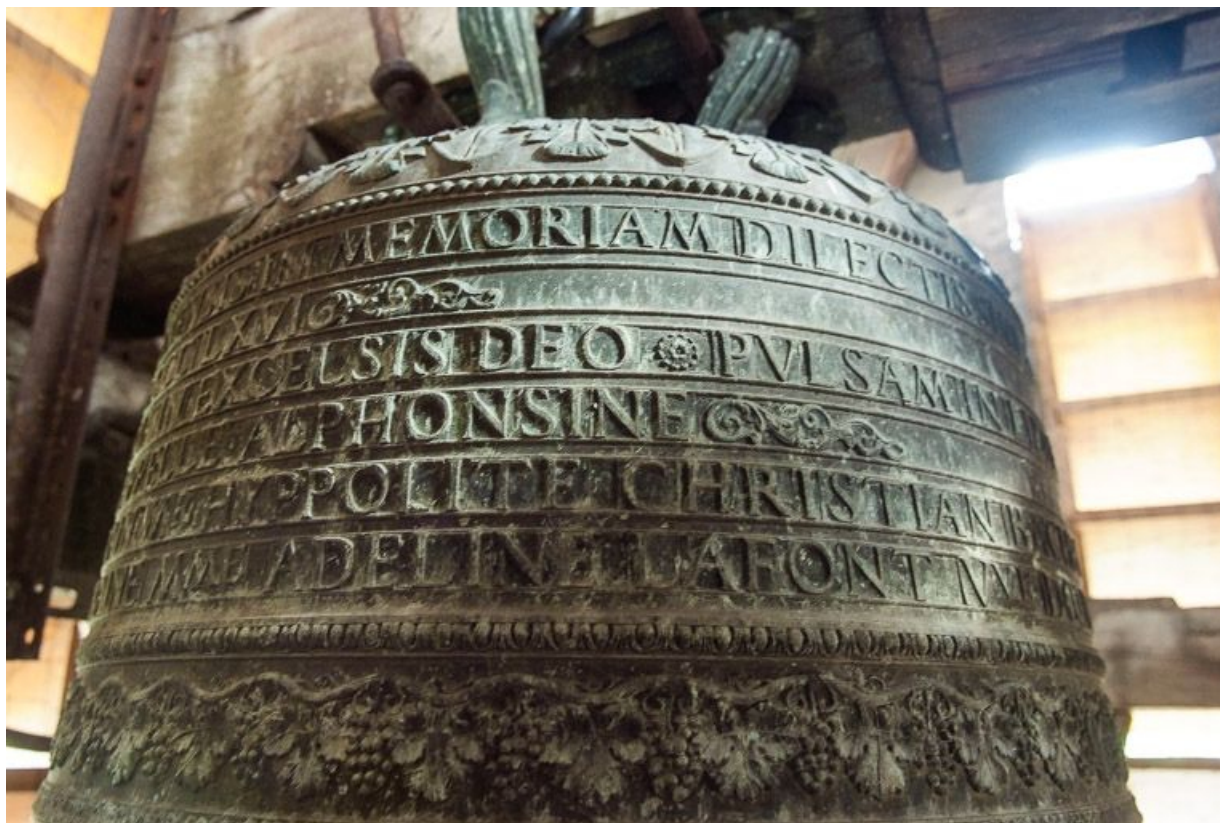

Inscription.

21, Beaune rue de l' Église

N° de l'illustration : 20152100472NUC2A

Date : 2015

Auteur : Pierre-Marie Barbe-Richaud

Reproduction soumise à autorisation du titulaire des droits d'exploitation

© Région Bourgogne-Franche-Comté, Inventaire du patrimoine