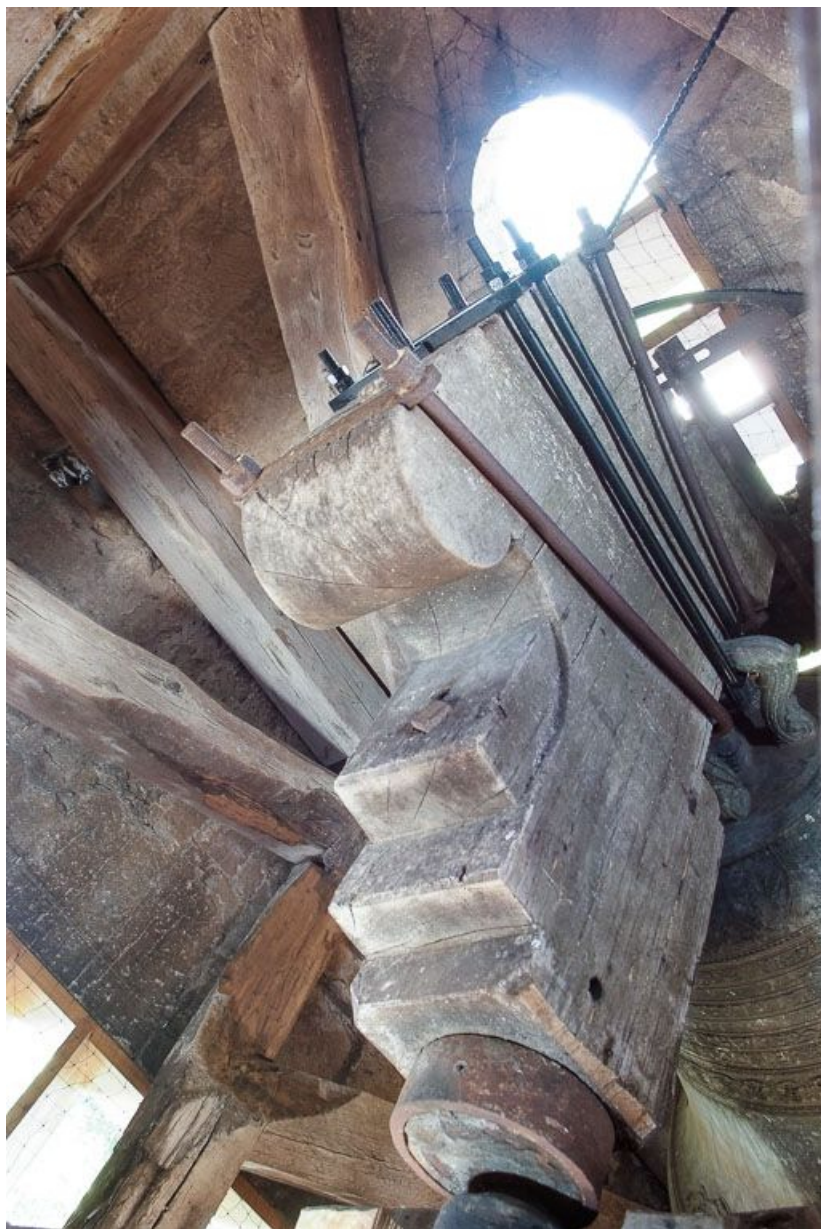

Dates : 1866 (porte la date)

Auteur(s) de l'oeuvre :

Gédéon Morel (fondeur de cloches, attribution par source)

Description

Cloche inférieure, à six anses, avec mouton en bois et battant moderne en acier. L'ancien battant, en fer, est déposé. Manteau latéral volant mécanique. Actionnement électrique.

© Région Bourgogne-Franche-Comté, Inventaire du patrimoine

Vue d'ensemble.

21, Beaune rue de l' Église

N° de l'illustration : 20152100470NUC2A

Date : 2015

Auteur : Pierre-Marie Barbe-Richaud

Reproduction soumise à autorisation du titulaire des droits d'exploitation

© Région Bourgogne-Franche-Comté, Inventaire du patrimoine

Vue du mouton.

21, Beaune rue de l' Église

N° de l'illustration : 20152100471NUC2A

Date : 2015

Auteur : Pierre-Marie Barbe-Richaud

Reproduction soumise à autorisation du titulaire des droits d'exploitation