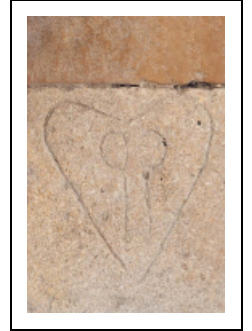

## DALLE FUNÉRAIRE DE FRANÇOIS DESCONCLOIS

Bourgogne-Franche-Comté, Côte-d'Or  
Volnay

Situé dans : Église paroissiale Saint-Cyr-et-Sainte-Julitte

Dossier IM21012537 réalisé en 2011 revu en 2012  
Auteur(s) : Elisabeth Réveillon

### Description

Dalle en calcaire beige, à épitaphe et décor gravés.

### Éléments descriptifs

**Catégories :** sculpture

### Iconographie :

Décor gravé à la partie inférieure : outil (?) dans un cœur renversé.  
cœur  
outil