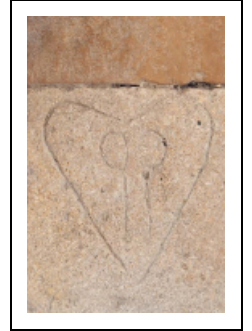

## DALLE FUNÉRAIRE DE FRANÇOIS DESCONCLOIS

Bourgogne-Franche-Comté, Côte-d'Or  
Volnay

Situé dans : Église paroissiale Saint-Cyr-et-Sainte-Julitte

Dossier IM21012537 réalisé en 2011 revu en 2012

Auteur(s) : Elisabeth Réveillon

### Description

Dalle en calcaire beige, à épitaphe et décor gravés.

### Éléments descriptifs

**Catégories :** sculpture

### Iconographie :

Décor gravé à la partie inférieure : outil (?) dans un coeur renversé.

coeur

outil