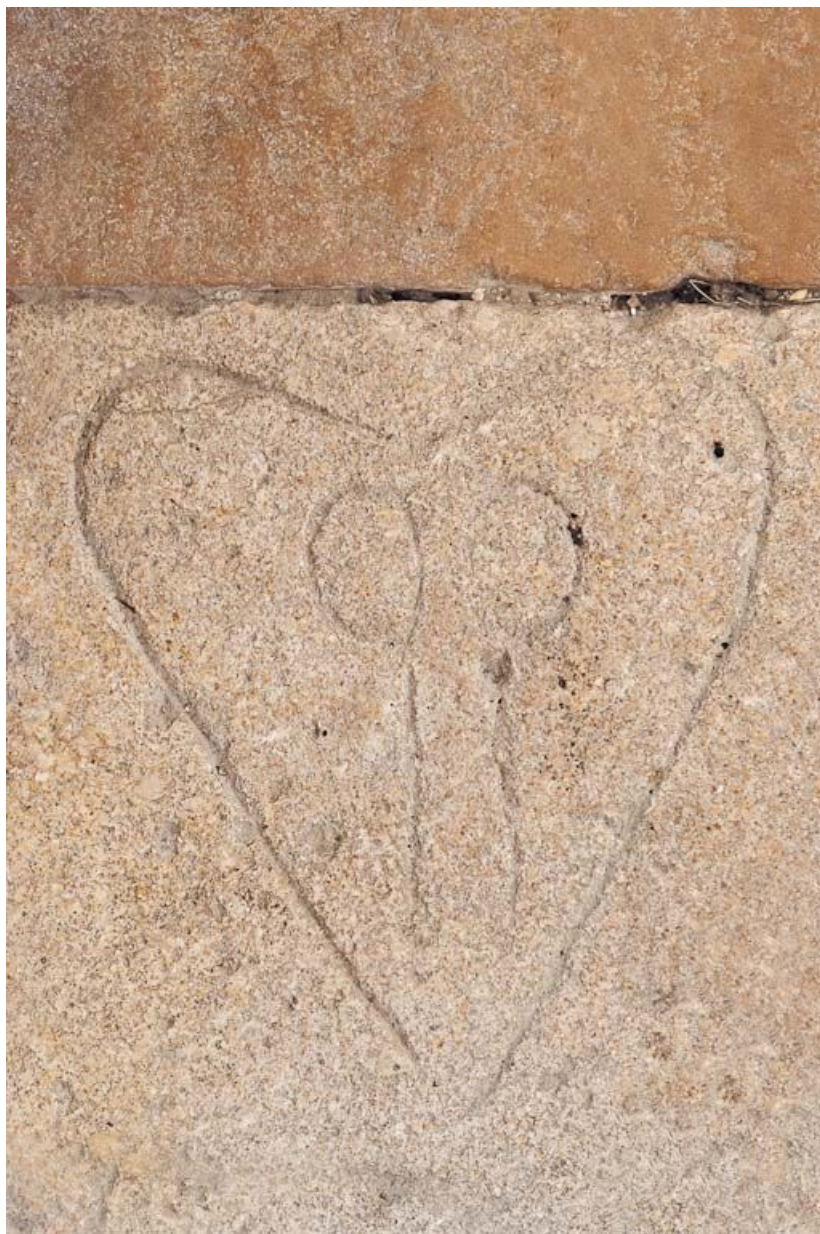

Détail.

21, Volnay

N° de l'illustration : 20112100224NUC2A

Date : 2011

Auteur : Pierre-Marie Barbe-Richaud

Reproduction soumise à autorisation du titulaire des droits d'exploitation

© Région Bourgogne-Franche-Comté, Inventaire du patrimoine