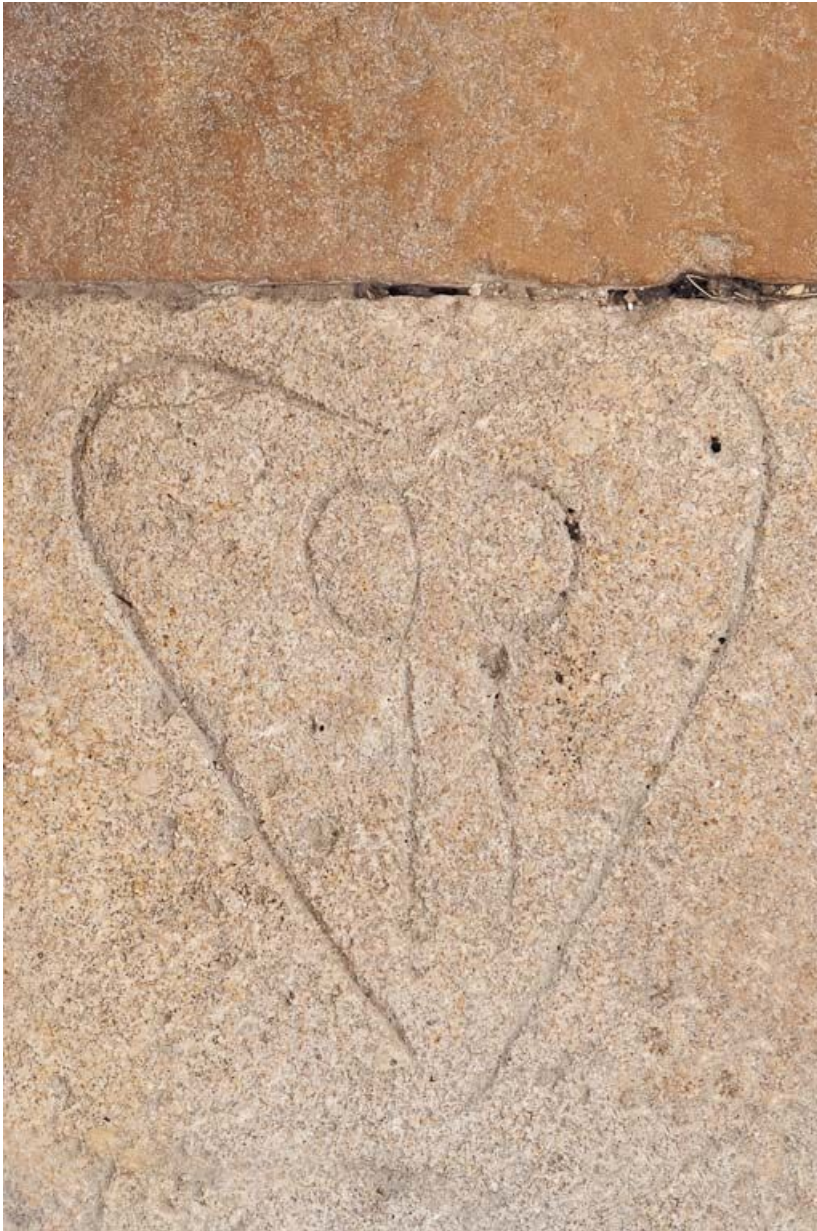

DALLE FUNÉRAIRE DE FRANÇOIS DESCONCLOIS

Bourgogne-Franche-Comté, Côte-d'Or
Volnay

Situé dans : Église paroissiale Saint-Cyr-et-Sainte-Julitte

Dossier IM21012537 réalisé en 2011 revu en 2012

Auteur(s) : Elisabeth Réveillon

Période(s) principale(s) : 3e quart 17e siècle

Dates : 1655

Description

Dalle en calcaire beige, à épitaphe et décor gravés.

Éléments descriptifs

Catégories : sculpture

Iconographie :

Décor gravé à la partie inférieure : outil (?) dans un coeur renversé.

coeur

outil

Informations complémentaires

Thématiques : patrimoine religieux de la Côte de Beaune

Aire d'étude et canton : Côte de Beaune

Dénomination : dalle funéraire

© Région Bourgogne-Franche-Comté, Inventaire du patrimoine

Détail.

21, Volnay

N° de l'illustration : 20112100224NUC2A

Date : 2011

Auteur : Pierre-Marie Barbe-Richaud

Reproduction soumise à autorisation du titulaire des droits d'exploitation

© Région Bourgogne-Franche-Comté, Inventaire du patrimoine