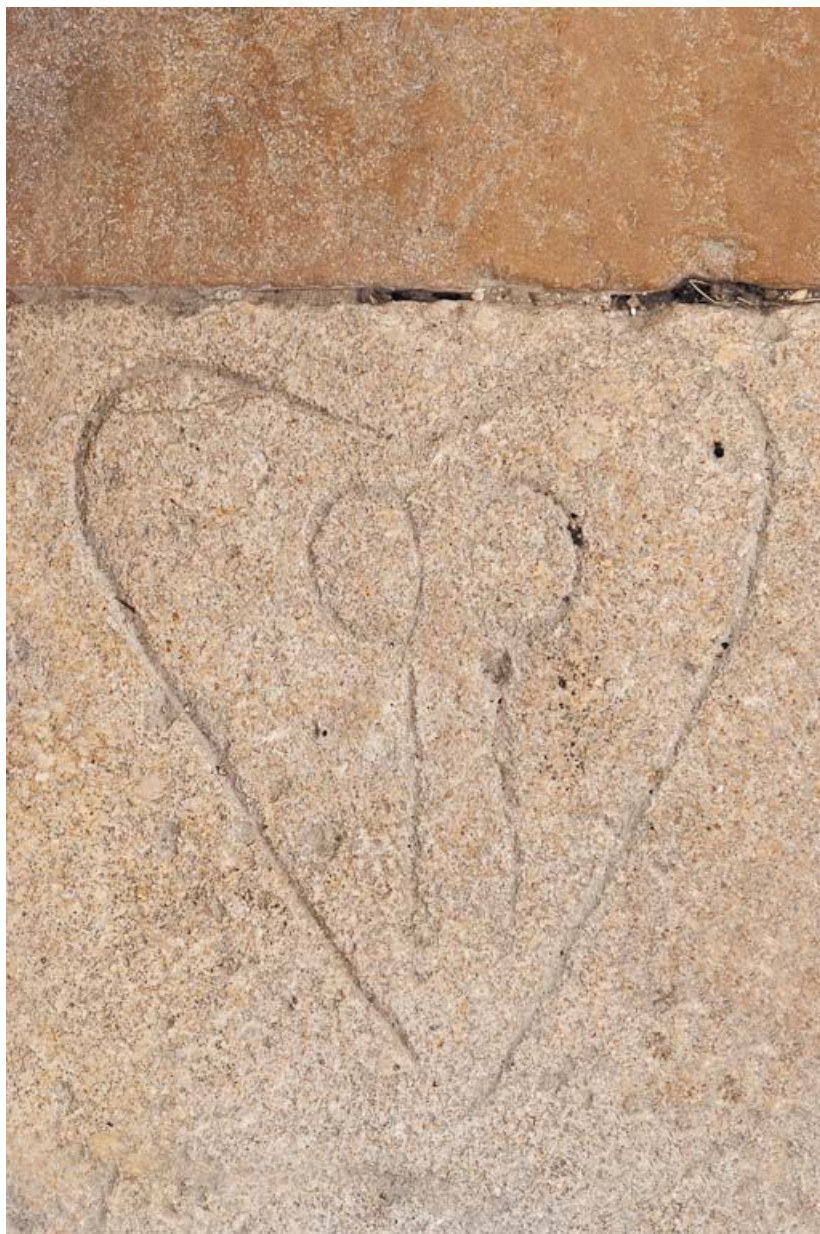

DALLE FUNÉRAIRE DE FRANÇOIS DESCONCLOIS

Bourgogne-Franche-Comté, Côte-d'Or
Volnay

Situé dans : Église paroissiale Saint-Cyr-et-Sainte-Julitte

Dossier IM21012537 réalisé en 2011 revu en 2012
Auteur(s) : Elisabeth Réveillon

Période(s) principale(s) : 3e quart 17e siècle
Dates : 1655

Description

Dalle en calcaire beige, à épitaphe et décor gravés.

Éléments descriptifs

Catégories : sculpture

Iconographie :

Décor gravé à la partie inférieure : outil (?) dans un coeur renversé.
coeur
outil

Informations complémentaires

Thématiques : patrimoine religieux de la Côte de Beaune

Aire d'étude et canton : Côte de Beaune

Dénomination : dalle funéraire

© Région Bourgogne-Franche-Comté, Inventaire du patrimoine

Détail.

21, Volnay

N° de l'illustration : 20112100224NUC2A

Date : 2011

Auteur : Pierre-Marie Barbe-Richaud

Reproduction soumise à autorisation du titulaire des droits d'exploitation

© Région Bourgogne-Franche-Comté, Inventaire du patrimoine