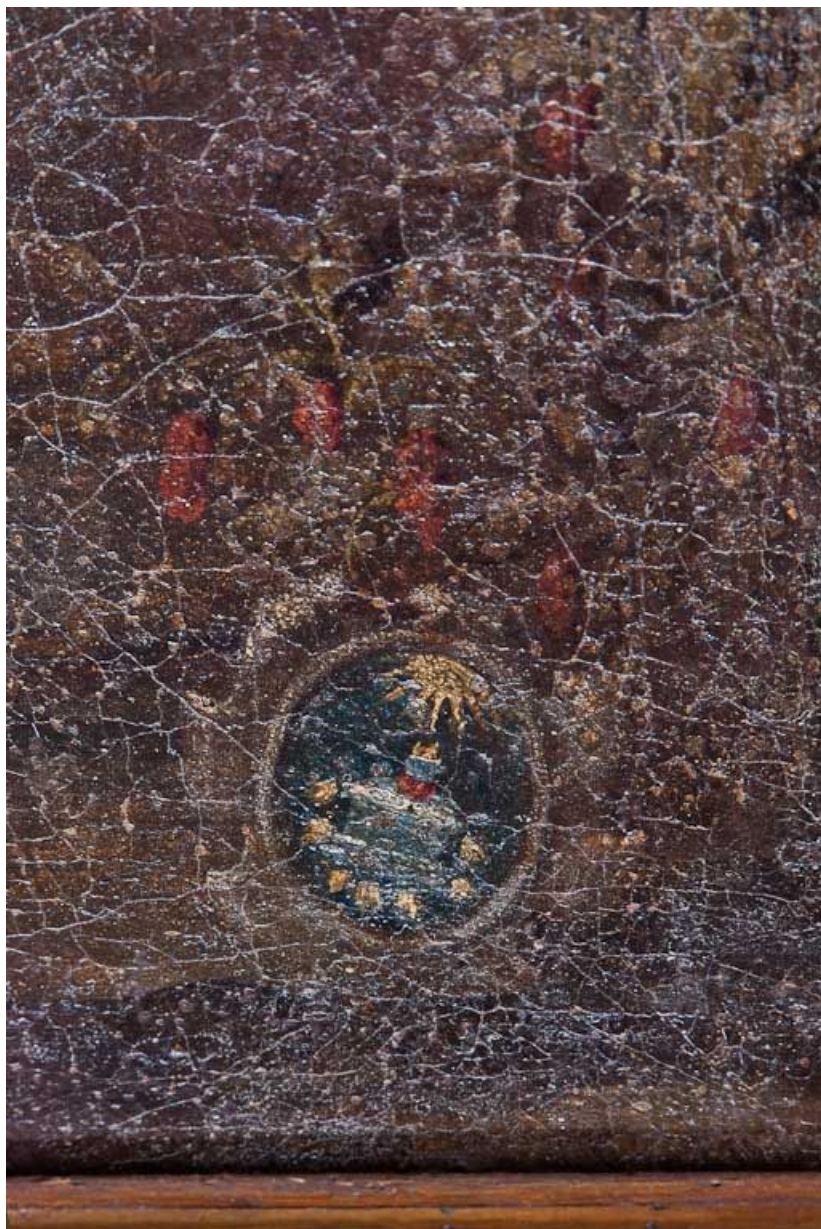

### Description

Cadre en bois mouluré peint en marron.

**Vue d'ensemble.**

21, Volnay

N° de l'illustration : 20112100159NUC2A

Date : 2011

Auteur : Pierre-Marie Barbe-Richaud

Reproduction soumise à autorisation du titulaire des droits d'exploitation

© Région Bourgogne-Franche-Comté, Inventaire du patrimoine