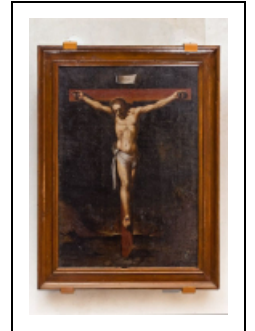

## TABLEAU : CHRIST EN CROIX

Bourgogne-Franche-Comté, Côte-d'Or  
Volnay

Situé dans : Église paroissiale Saint-Cyr-et-Sainte-Julitte

Dossier IM21012515 réalisé en 2011 revu en 2012

Auteur(s) : Elisabeth Réveillon

### Description

Cadre en bois mouluré peint en marron.

### Éléments descriptifs

**Catégories :** peinture

**Structures :** support rectangulaire vertical