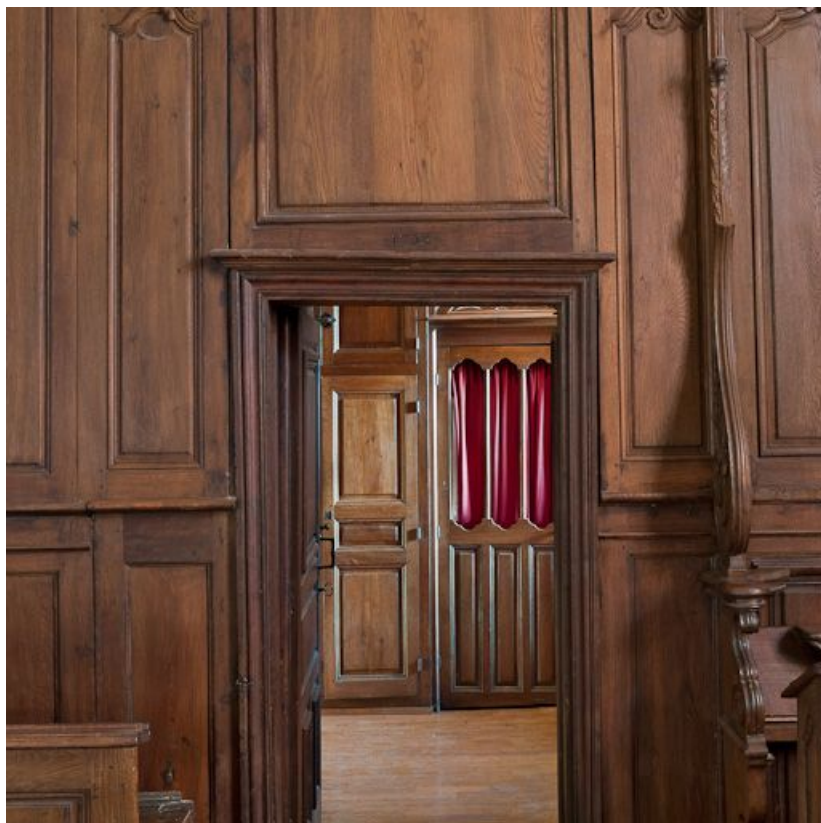

### Description

Les lambris revêtant les murs et l'entrée du chœur, sont composés d'un soubassement à panneaux rectangulaires, moulurés grand cadre, avec cimaise à hauteur d'appui et d'une partie haute à panneaux chantournés, moulurés petit cadre, à décor sculpté en bas relief de même que les deux grands panneaux en retour d'équerre du côté de la nef. Des panneaux cintrés masquent les supports de la voûte du chœur. La porte de la sacristie est incluse dans la partie gauche de la boiserie et, à droite, une porte ouvre sur l'ancien lavabo du chœur qui sert de placard. Dans la partie postérieure du chœur, de part et d'autre, deux stalles et, dans les angles, deux bancs de chœur sont adossés aux lambris. La stalle droite est incomplète et remaniée, seule la partie formant dorsal et son décor sont d'origine. La stalle gauche a conservé sa miséricorde sculptée et son prie-Dieu à pupitre à charnières sur casier fermant à clef. Le dorsal des stalles est constitué d'une travée de lambris bordée de deux hauts ailerons latéraux surmontée d'une corniche cintrée formant dais. Les bancs de chœurs sont précédés d'un pupitre avec placards à deux vantaux.

**Stalle, banc de chœur et porte de la sacristie.**  
21, Volnay

N° de l'illustration : 20112100195NUC2AQ

Date : 2011

Auteur : Pierre-Marie Barbe-Richaud

Reproduction soumise à autorisation du titulaire des droits d'exploitation

© Région Bourgogne-Franche-Comté, Inventaire du patrimoine

**Porte de la sacristie.**

21, Volnay

N° de l'illustration : 20112100189NUC2AQ

Date : 2011

Auteur : Pierre-Marie Barbe-Richaud

Reproduction soumise à autorisation du titulaire des droits d'exploitation