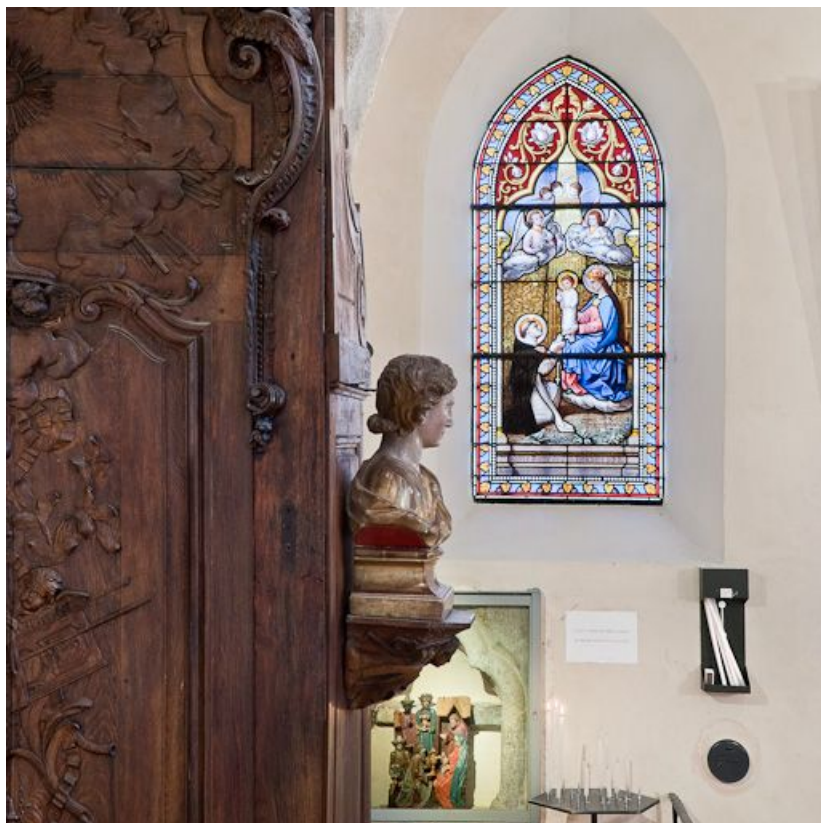

Vitrail : Donation du rosaire à saint Dominique.
21, Volnay

N° de l'illustration : 20112100153NUC2AQ

Date : 2011

Auteur : Pierre-Marie Barbe-Richaud

Reproduction soumise à autorisation du titulaire des droits d'exploitation

© Région Bourgogne-Franche-Comté, Inventaire du patrimoine