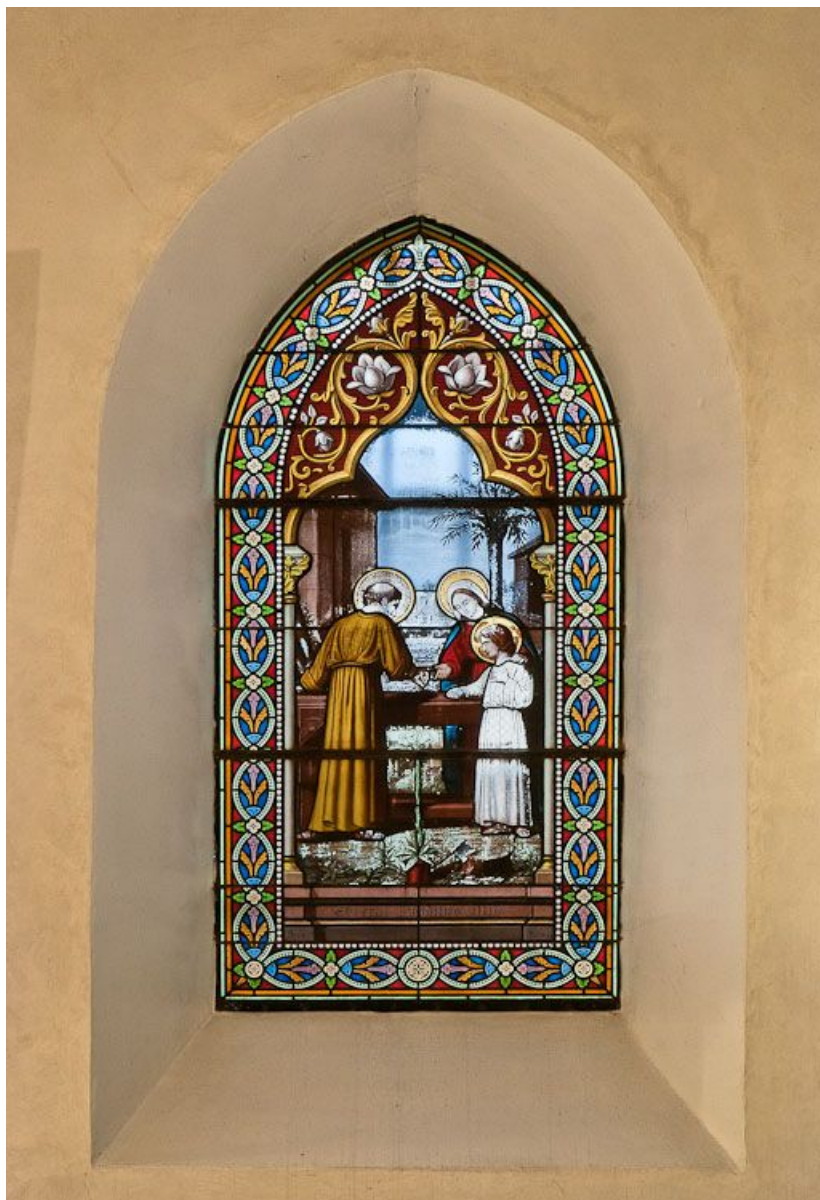

### Description

Baie axiale du chœur en arc brisé à remplage, autres fenêtres libres et en arc brisé.

**Vitrail : sainte Claire.**

21, Volnay

N° de l'illustration : 20112100155NUC2A

Date : 2011

Auteur : Pierre-Marie Barbe-Richaud

Reproduction soumise à autorisation du titulaire des droits d'exploitation

© Région Bourgogne-Franche-Comté, Inventaire du patrimoine