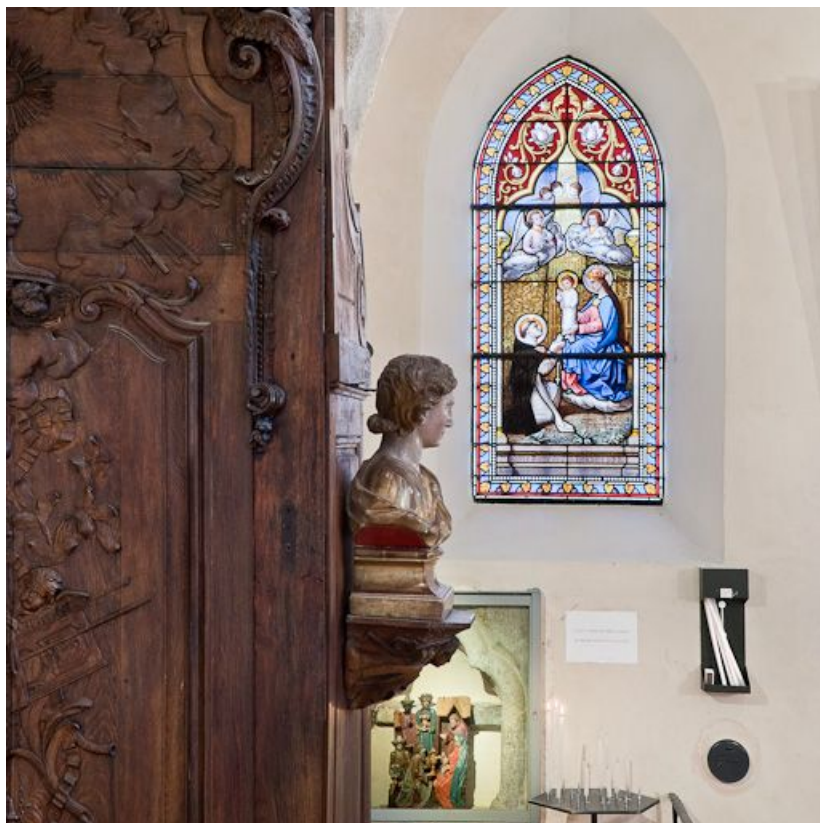

Vitrail : Donation du rosaire à saint Dominique.
21, Volnay

N° de l'illustration : 20112100153NUC2AQ

Date : 2011

Auteur : Pierre-Marie Barbe-Richaud

Reproduction soumise à autorisation du titulaire des droits d'exploitation

© Région Bourgogne-Franche-Comté, Inventaire du patrimoine