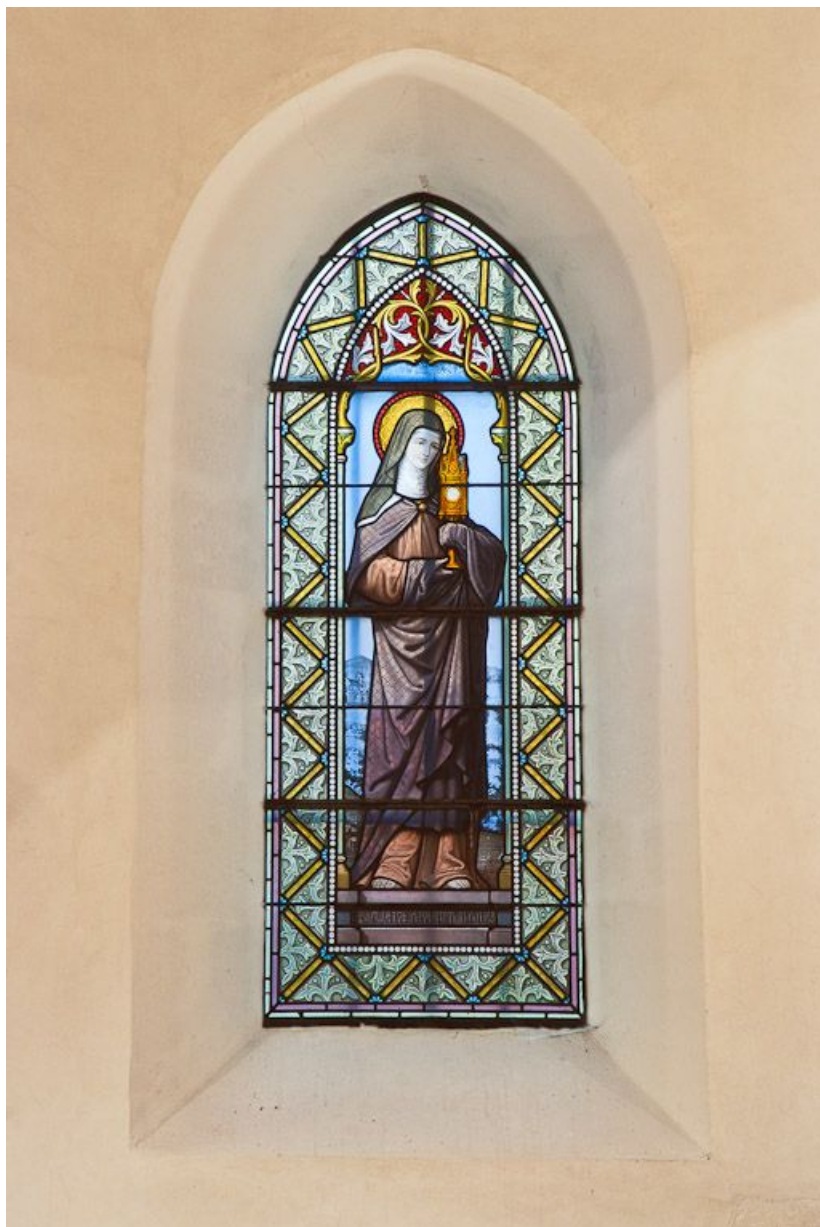

Auteur(s) : Brigitte Fromaget

Période(s) principale(s) : 4e quart 19e siècle

Dates : 1880

Auteur(s) de l'oeuvre :

Joseph Besnard (verrier, signature)

Description

Baie axiale du chœur en arc brisé à remplage, autres fenêtres libres et en arc brisé.

Éléments descriptifs

Catégories : vitrail

Structures : baie libre en arc brisé

Iconographie :

Trinité

saint Cyr

sainte Julitte

Bon Pasteur

Vierge

saint Dominique : rosaire

saint Jean-Baptiste

sainte Claire

saint Joseph : atelier

Informations complémentaires

Thématiques : patrimoine religieux de la Côte de Beaune

Aire d'étude et canton : Côte de Beaune

Dénomination : verrière

© Région Bourgogne-Franche-Comté, Inventaire du patrimoine

Vitrail : sainte Claire.

21, Volnay

N° de l'illustration : 20112100155NUC2A

Date : 2011

Auteur : Pierre-Marie Barbe-Richaud