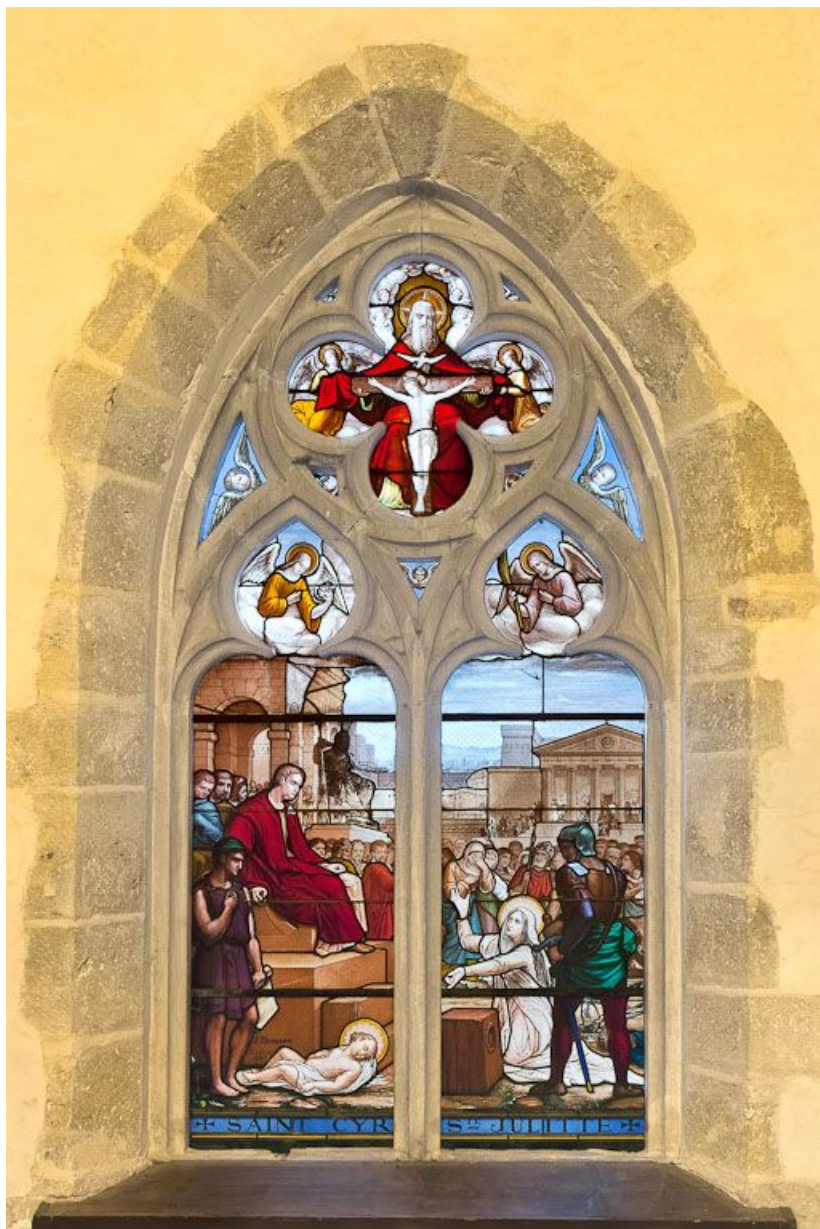

Vitrail axial du choeur : saint Cyr et sainte Julitte.
21, Volnay

N° de l'illustration : 20112100149NUC2A

Date : 2011

Auteur : Pierre-Marie Barbe-Richaud

Reproduction soumise à autorisation du titulaire des droits d'exploitation

© Région Bourgogne-Franche-Comté, Inventaire du patrimoine