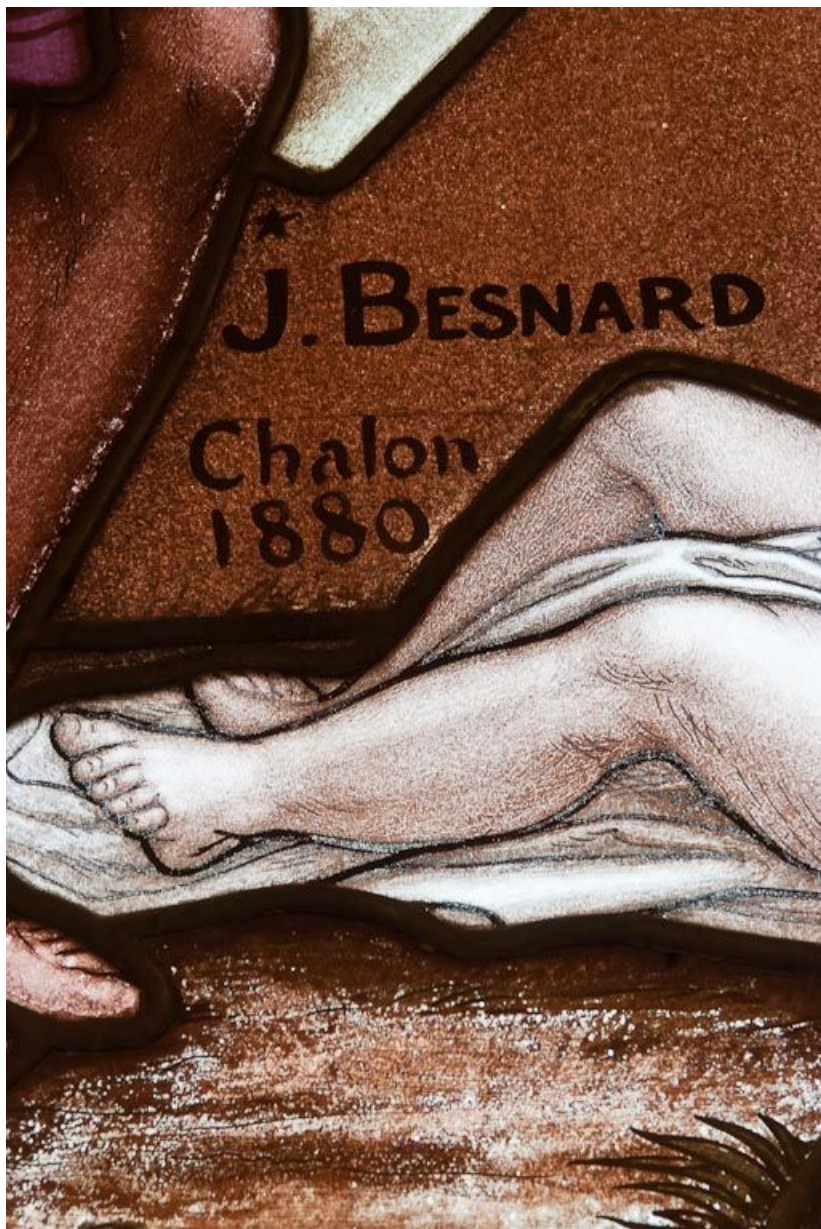

Vitrail axial du choeur : saint Cyr et sainte Julitte, signature.
21, Volnay

N° de l'illustration : 20112100150NUC2A

Date : 2011

Auteur : Pierre-Marie Barbe-Richaud

Reproduction soumise à autorisation du titulaire des droits d'exploitation

© Région Bourgogne-Franche-Comté, Inventaire du patrimoine