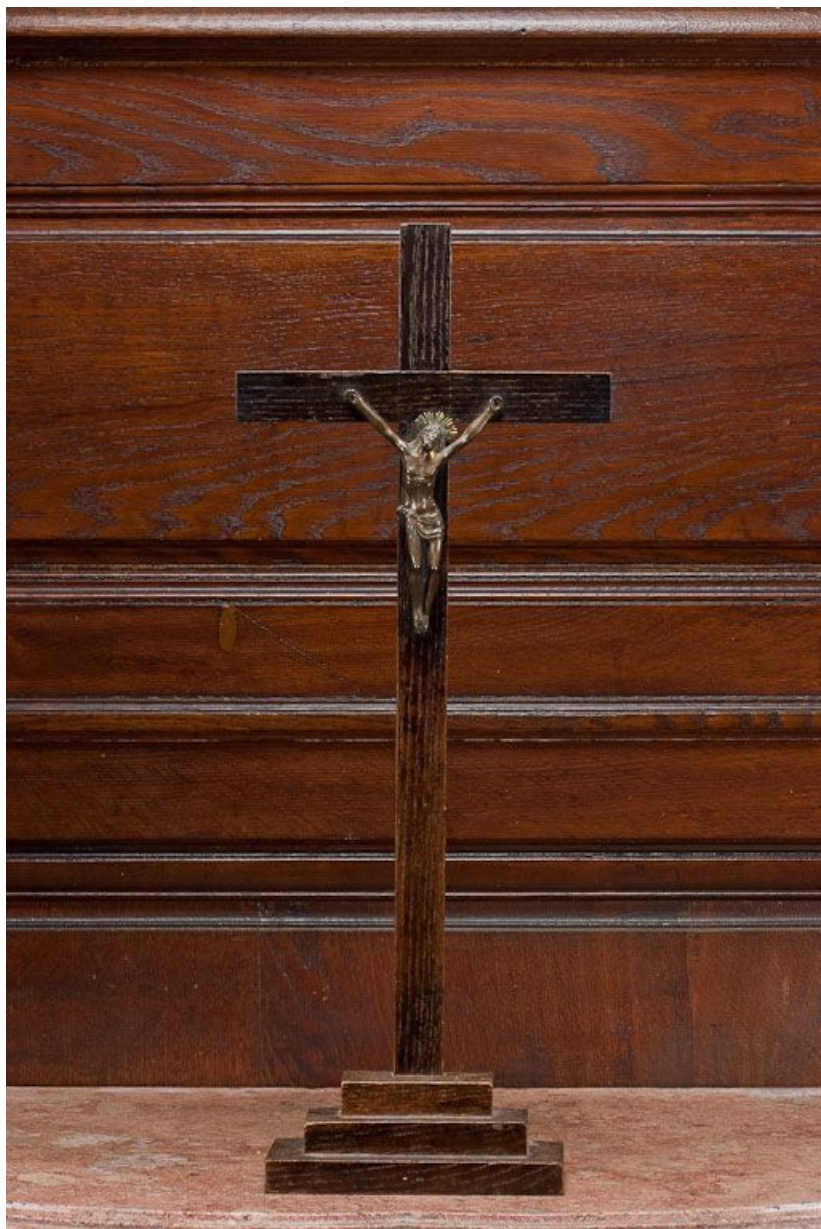

CROIX DE SACRISTIE (?)

Bourgogne-Franche-Comté, Côte-d'Or
Pommard

Situé dans : Église paroissiale Saint-Pierre

Dossier IM21012442 réalisé en 2011 revu en
2012

Auteur(s) : Brigitte Fromaget

Période(s) principale(s) : 17e siècle

Description

Christ en bronze sur croix à socle à gradins en chêne.

Éléments descriptifs

Catégories : sculpture

Iconographie :

crucifix

Sources documentaires

Bibliographie

Dénomination : croix de sacristie

© Région Bourgogne-Franche-Comté, Inventaire du patrimoine

Vue d'ensemble.

21, Pommard

N° de l'illustration : 20112100605NUC2A

Date : 2011

Auteur : Pierre-Marie Barbe-Richaud