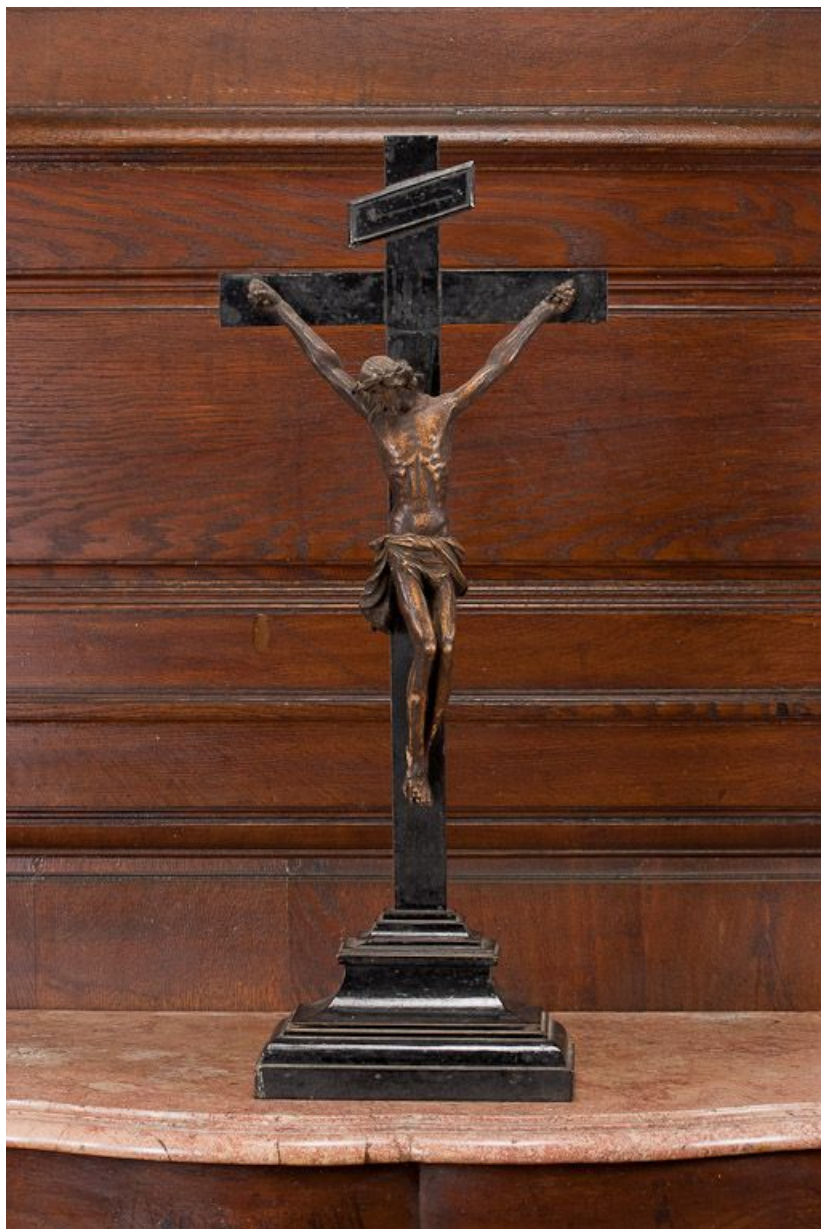

Vue de face.
21, Pommard

N° de l'illustration : 20112100606NUC2A

Date : 2011

Auteur : Pierre-Marie Barbe-Richaud

Reproduction soumise à autorisation du titulaire des droits d'exploitation

© Région Bourgogne-Franche-Comté, Inventaire du patrimoine