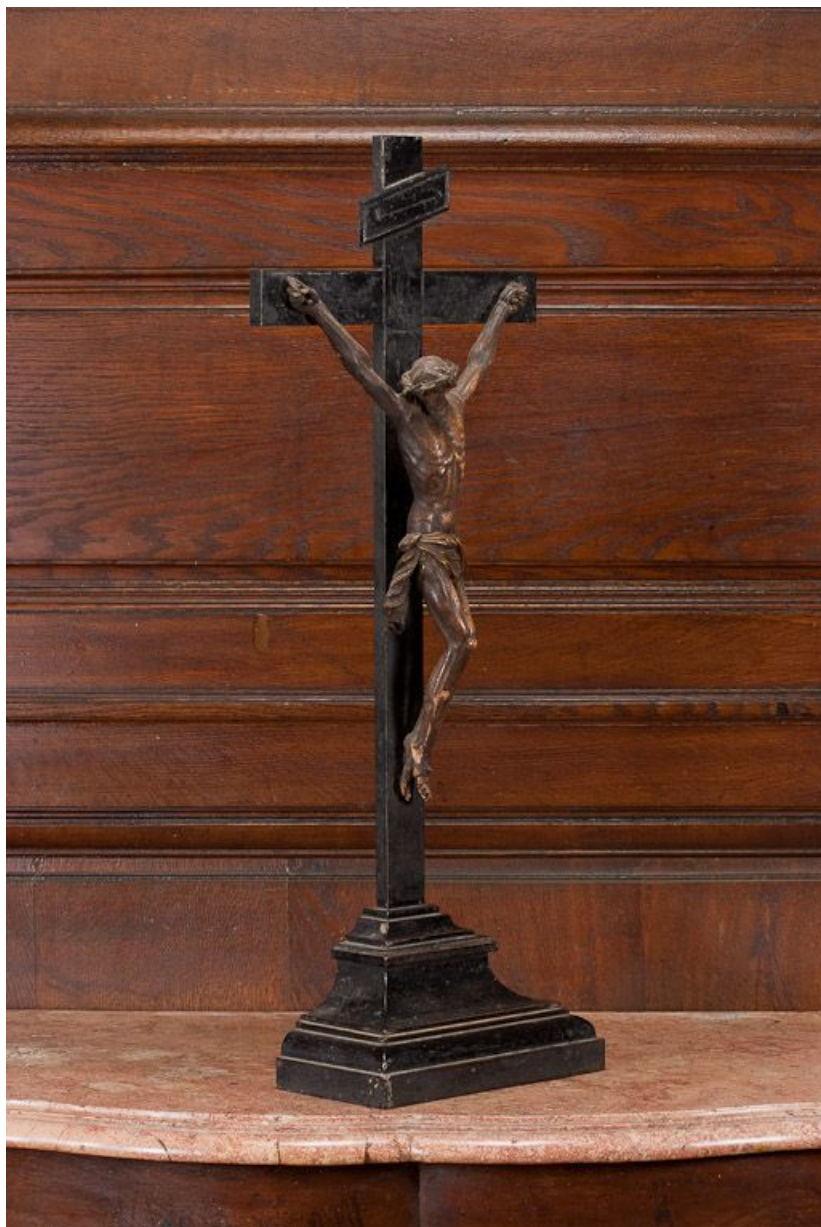

### Description

Christ en bois non peint sur croix à socle mouluré peinte en noir. Couronne rapportée en brindilles. Sous la peinture du titulus on distingue INRI en léger relief.

### Éléments descriptifs

**Catégories :** sculpture

**Structures :** revers sculpté

**Vue de face.**  
21, Pommard

N° de l'illustration : 20112100606NUC2A

Date : 2011

Auteur : Pierre-Marie Barbe-Richaud

Reproduction soumise à autorisation du titulaire des droits d'exploitation

© Région Bourgogne-Franche-Comté, Inventaire du patrimoine