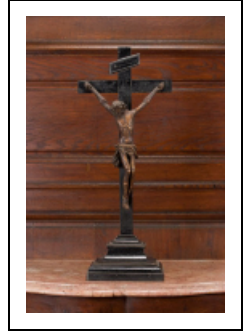

## CROIX DE SACRISTIE (?)

Bourgogne-Franche-Comté, Côte-d'Or  
Pommard

Situé dans : Église paroissiale Saint-Pierre

Dossier IM21012441 réalisé en 2011 revu en  
2012

Auteur(s) : Brigitte Fromaget

**Période(s) principale(s) :** 17e siècle

### Description

Christ en bois non peint sur croix à socle mouluré peinte en noir. Couronne rapportée en brindilles. Sous la peinture du titulus on distingue INRI en léger relief.

### Éléments descriptifs

**Catégories :** sculpture

**Structures :** revers sculpté