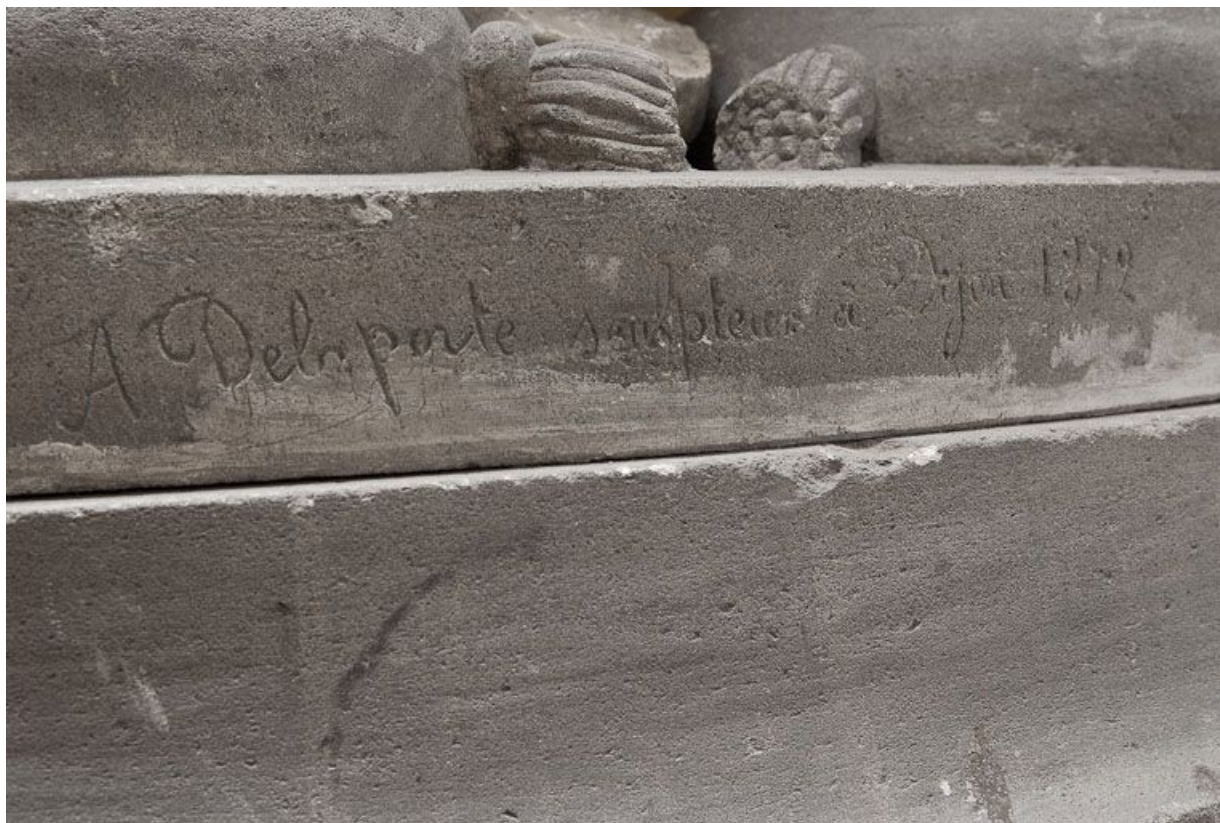

Détail signature.

21, Pommard

N° de l'illustration : 20112100535NUC2A

Date : 2011

Auteur : Pierre-Marie Barbe-Richaud

Reproduction soumise à autorisation du titulaire des droits d'exploitation

© Région Bourgogne-Franche-Comté, Inventaire du patrimoine