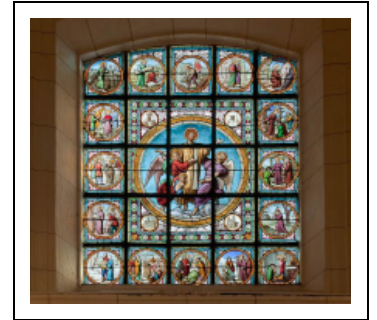

ENSEMBLE DE 10 VERRIÈRES : SCÈNES ET SAINTS

Bourgogne-Franche-Comté, Côte-d'Or
Pommard

Situé dans : Église paroissiale Saint-Pierre

Dossier IM21012418 réalisé en 2011 revu en
2012

Auteur(s) : Brigitte Fromaget

Historique

Cet ensemble de vitraux a été réalisé entre 1888 et 1890 par Joseph Besnard (1834-1905), peintre-verrier à Chalon-sur-Saône. Son atelier fondé en 1871 fut actif jusqu'en 1899.

Période(s) principale(s) : 4e quart 19e siècle

Structures : baie libre en plein cintre, cintré

Iconographie :

Saint Bertin dans une barque (nef, 1er vitrail droit) ; saint Vivant dans une grotte (nef, 2e vitrail droit) ; sainte Agnès, ancienne patronne de Pommard (nef, 3e vitrail droit) ; Baptême du Christ (nef, 1er vitrail gauche) ; saint Philibert dans un cachot (nef, 2e vitrail gauche) ; martyre de saint Bénigne (nef, 3e vitrail gauche) ; épisodes de la vie de saint Thibault (bras gauche du transept) ; Donation du rosaire à saint Dominique et les 15 mystères du rosaire (bras droit du transept) ; Adoration de l'Eucharistie par les anges (choeur, mur gauche) ; Apparition du Sacré-Coeur à sainte Marguerite-Marie Alacoque (choeur, mur droit).