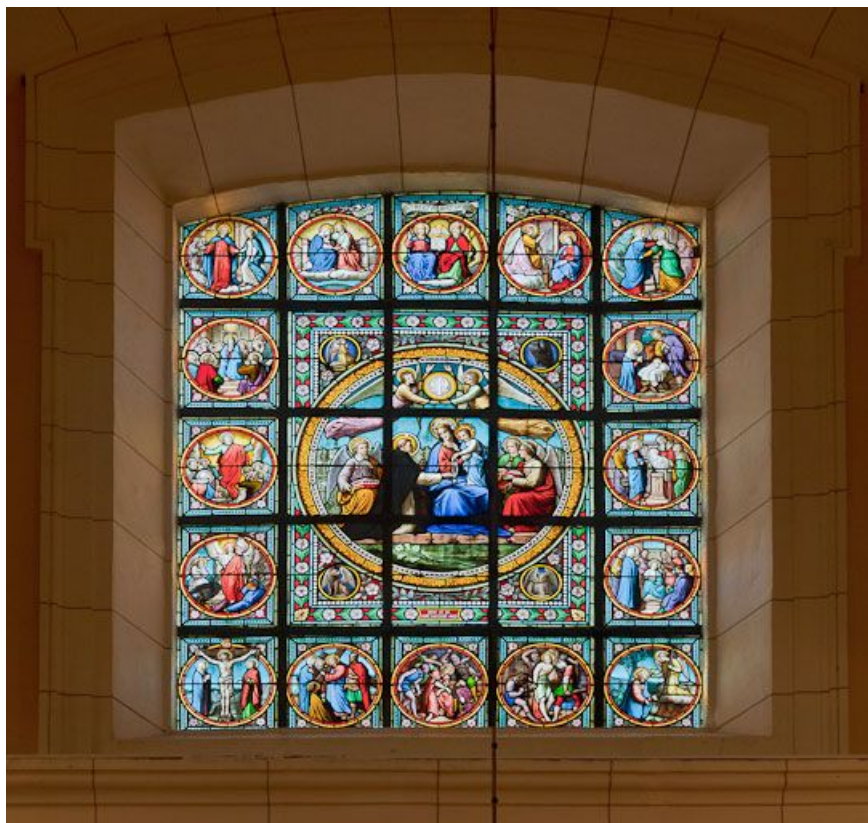

Vitrail : Donation du rosaire à saint Dominique et les 15 mystères du rosaire.
21, Pommard

N° de l'illustration : 20112100514NUC2AQ

Date : 2011

Auteur : Pierre-Marie Barbe-Richaud

Reproduction soumise à autorisation du titulaire des droits d'exploitation

© Région Bourgogne-Franche-Comté, Inventaire du patrimoine