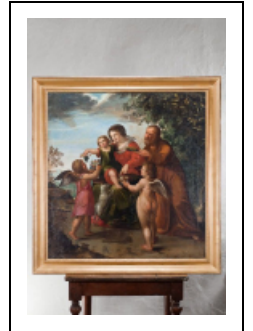

TABLEAU : SAINTE FAMILLE

Bourgogne-Franche-Comté, Côte-d'Or
Monthelie

Situé dans : Église paroissiale Saint-Germain-
d'Auxerre

Dossier IM21012412 réalisé en 2011 revu en 2012

Auteur(s) : Brigitte Fromaget

Période(s) principale(s) : 17e siècle

Description

Tableau sensiblement carré. Cadre mouluré doré, avec petite frise en stuc.

Éléments descriptifs

Catégories : peinture

Structures : support carré

Iconographie :

Sainte Famille avec deux anges et un agneau. Sous la couche picturale transparaît une autre peinture, on peut distinguer un petit autel cubique avec flammes, un serpent, une main tenant horizontalement un cierge ou une torche.

Sainte Famille : ange

agneau

autel

serpent

main : torche

État de conservation :

oeuvre restaurée

Informations complémentaires