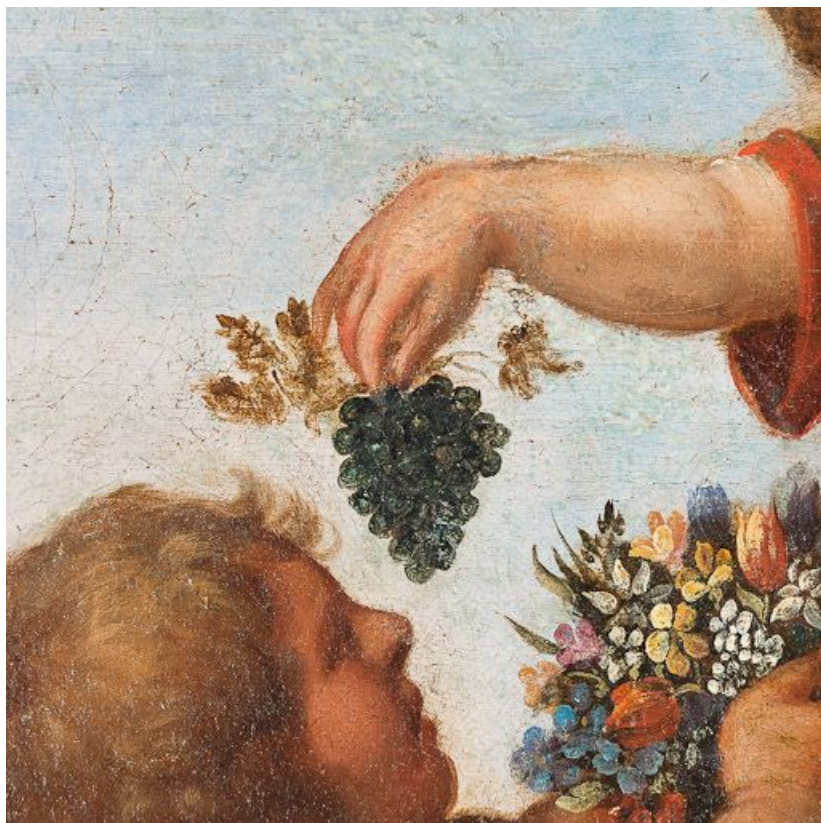

Période(s) principale(s) : 17e siècle

Description

Tableau sensiblement carré. Cadre mouluré doré, avec petite frise en stuc.

Éléments descriptifs

Catégories : peinture

Structures : support carré

Iconographie :

Détail.

21, Montheleie

N° de l'illustration : 20112100445NUC2A

Date : 2011

Auteur : Pierre-Marie Barbe-Richaud

Reproduction soumise à autorisation du titulaire des droits d'exploitation

© Région Bourgogne-Franche-Comté, Inventaire du patrimoine