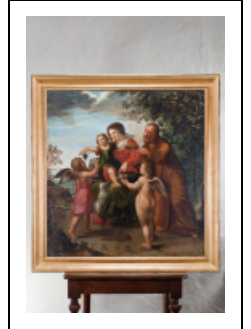

TABLEAU : SAINTE FAMILLE

Bourgogne-Franche-Comté, Côte-d'Or
Monthelie

Situé dans : Église paroissiale Saint-Germain-
d'Auxerre

Dossier IM21012412 réalisé en 2011 revu en 2012

Auteur(s) : Brigitte Fromaget

Période(s) principale(s) : 17e siècle

Description

Tableau sensiblement carré. Cadre mouluré doré, avec petite frise en stuc.

Éléments descriptifs

Catégories : peinture

Structures : support carré

Iconographie :

Sainte Famille avec deux anges et un agneau. Sous la couche picturale transparaît une autre peinture, on peut distinguer un petit autel cubique avec flammes, un serpent, une main tenant horizontalement un cierge ou une torche.

Sainte Famille : ange

agneau

autel

serpent

main : torche

État de conservation :

oeuvre restaurée

Informations complémentaires