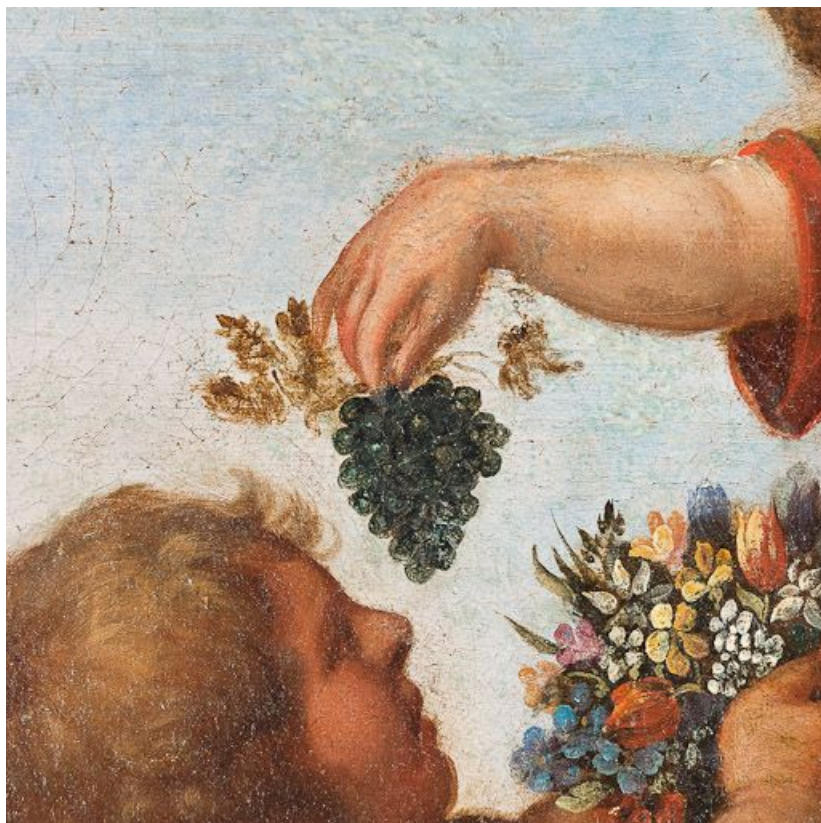

Période(s) principale(s) : 17e siècle

Description

Tableau sensiblement carré. Cadre mouluré doré, avec petite frise en stuc.

Éléments descriptifs

Catégories : peinture

Structures : support carré

Iconographie :

Détail.

21, Montheilie

N° de l'illustration : 20112100445NUC2A

Date : 2011

Auteur : Pierre-Marie Barbe-Richaud

Reproduction soumise à autorisation du titulaire des droits d'exploitation

© Région Bourgogne-Franche-Comté, Inventaire du patrimoine