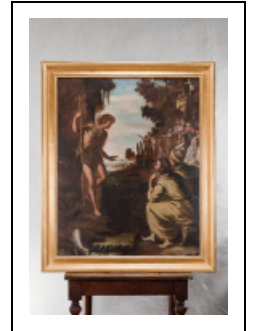

## TABLEAU : PRÉDICATION DE SAINT JEAN-BAPTISTE

Bourgogne-Franche-Comté, Côte-d'Or  
Monthelie

Situé dans : Église paroissiale Saint-Germain-  
d'Auxerre

Dossier IM21012411 réalisé en 2011 revu en 2012

Auteur(s) : Brigitte Fromaget

### Description

Cadre mouluré doré, avec petite frise en stuc peint en doré.

### Iconographie :

saint Jean-Baptiste : prédication, agneau, homme, femme, fond de paysage

saint Jean-Baptiste : prédication

agneau

homme

femme

fond de paysage