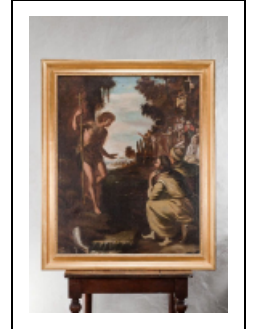

TABLEAU : PRÉDICATION DE SAINT JEAN-BAPTISTE

Bourgogne-Franche-Comté, Côte-d'Or
Monthelie

Situé dans : Église paroissiale Saint-Germain-
d'Auxerre

Dossier IM21012411 réalisé en 2011 revu en 2012

Auteur(s) : Brigitte Fromaget

Période(s) principale(s) : 18e siècle

Description

Cadre mouluré doré, avec petite frise en stuc peint en doré.

Éléments descriptifs

Catégories : peinture

Structures : support rectangulaire vertical

Iconographie :

saint Jean-Baptiste : prédication, agneau, homme, femme, fond de paysage

saint Jean-Baptiste : prédication

agneau

homme

femme

fond de paysage

État de conservation :

oeuvre restaurée

Vue d'ensemble.

21, Monthelie

N° de l'illustration : 20112100441NUC2A

Date : 2011

Auteur : Pierre-Marie Barbe-Richaud

Reproduction soumise à autorisation du titulaire des droits d'exploitation

© Région Bourgogne-Franche-Comté, Inventaire du patrimoine