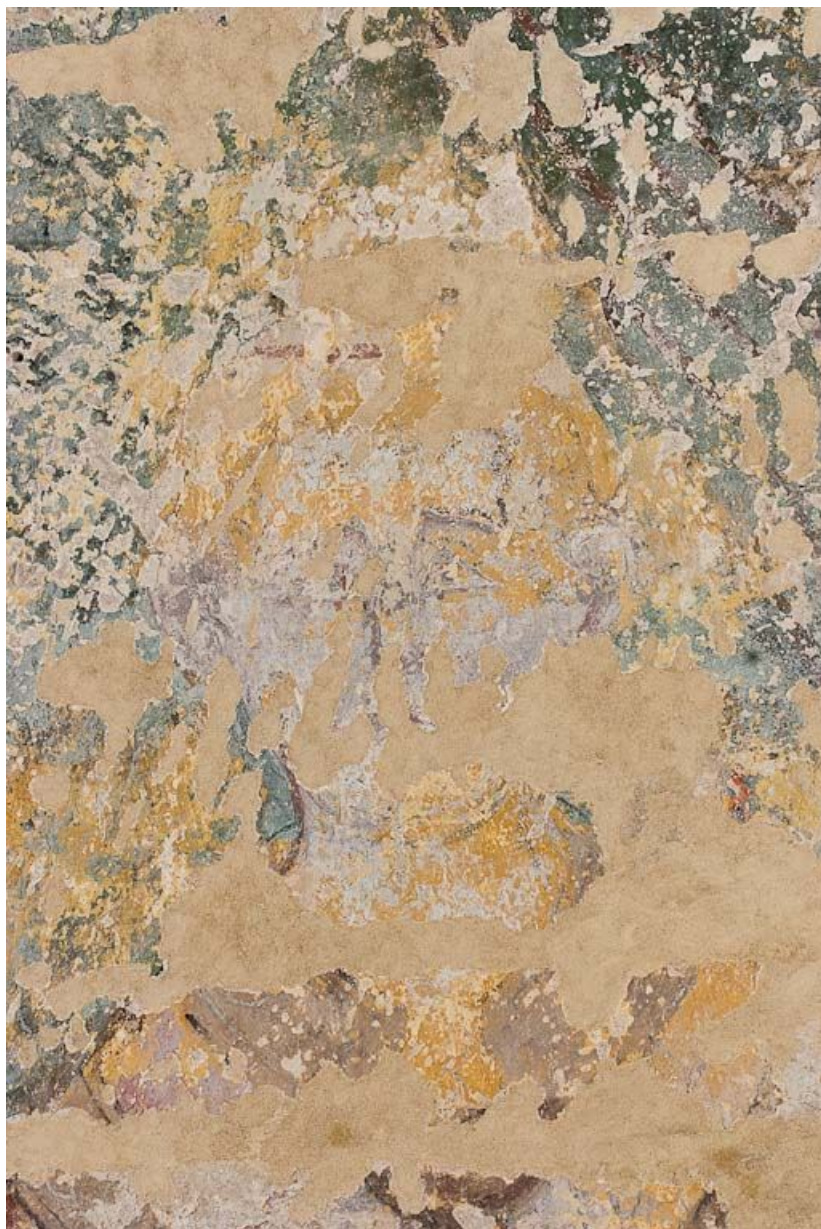

Détail.

21, Monthelie

N° de l'illustration : 20112100411NUC2A

Date : 2011

Auteur : Pierre-Marie Barbe-Richaud

Reproduction soumise à autorisation du titulaire des droits d'exploitation

© Région Bourgogne-Franche-Comté, Inventaire du patrimoine