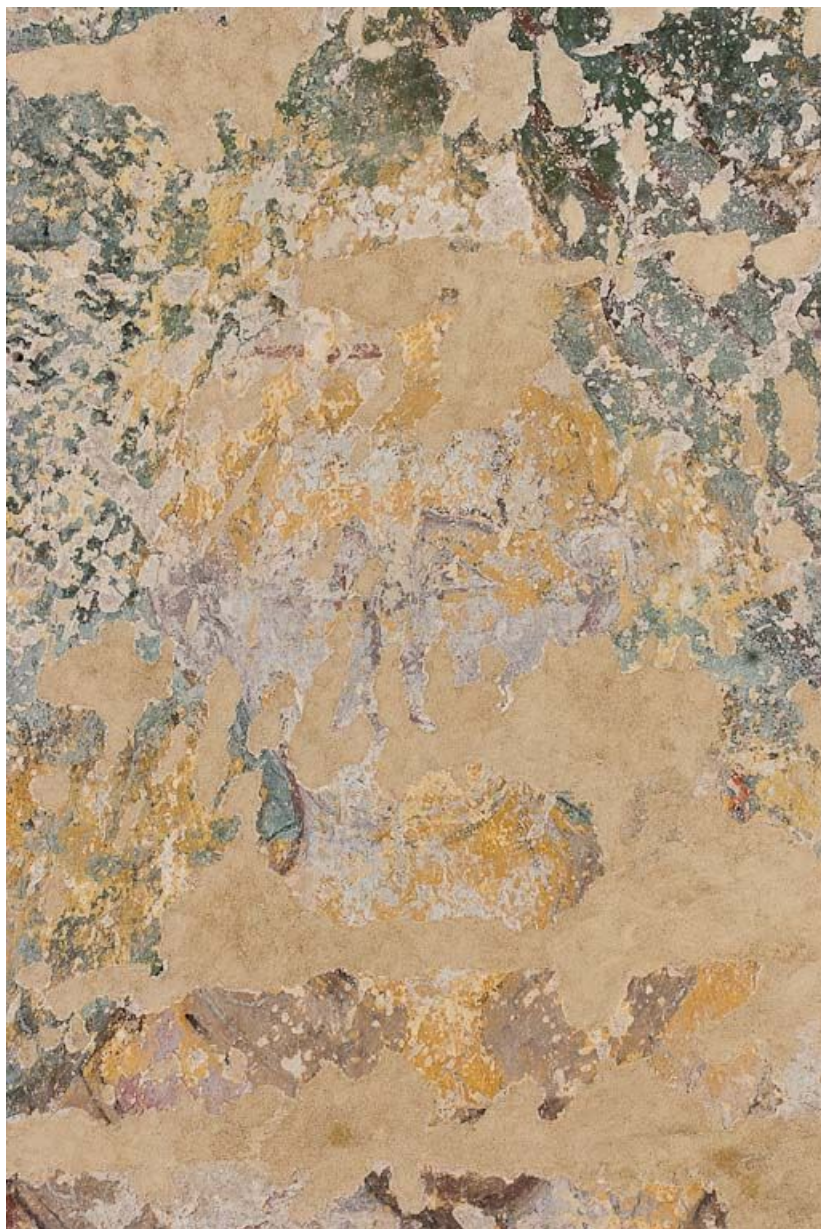

### Iconographie :

Prêtre, non identifié, représenté debout revêtu des vêtements liturgiques. Cette figure ressemble à l'effigie du défunt gravée sur la dalle funéraire située dans la même travée du bas-côté.

**Vue d'ensemble.**  
21, Montheлие

N° de l'illustration : 20112100410NUC2A

Date : 2011

Auteur : Pierre-Marie Barbe-Richaud

Reproduction soumise à autorisation du titulaire des droits d'exploitation

© Région Bourgogne-Franche-Comté, Inventaire du patrimoine