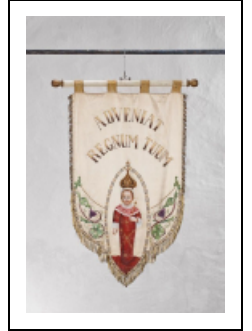

BANNIÈRE DE PROCESSION : ENFANT JÉSUS

Bourgogne-Franche-Comté, Côte-d'Or
Monthelie

Situé dans : Église paroissiale Saint-Germain-
d'Auxerre

Dossier IM21012394 réalisé en 2011

Auteur(s) : Elisabeth Réveillon

Période(s) principale(s) : 1ère moitié 20e siècle

Description

Petite bannière en satin blanc à décor peint.

Éléments descriptifs

Catégories : tissu

Iconographie :

Enfant Jésus du Carmel de Beaune, dit "Petit Roi de Grâce", dans une mandorle encadrée de rinceaux de pampres ; décor de raisins au revers.

Enfant Jésus : couronne

sceptre

raisin

Informations complémentaires

Thématiques : patrimoine religieux de la Côte de Beaune

Aire d'étude et canton : Côte de Beaune

Dénomination : bannière de procession

© Région Bourgogne-Franche-Comté, Inventaire du patrimoine