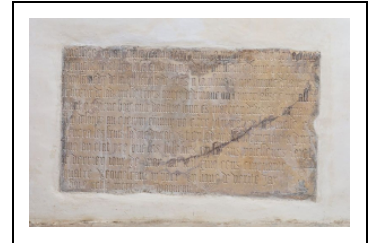

## PLAQUE COMMÉMORATIVE DE FONDATION DE MESSE

Bourgogne-Franche-Comté, Côte-d'Or  
Monthelie

Situé dans : Église paroissiale Saint-Germain-  
d'Auxerre

Dossier IM21012386 réalisé en 2011

Auteur(s) : Elisabeth Réveillon

### Historique

Plaque commémorant le don fait en 1554 par Jean Paqueault, prêtre, de trois ouvrées de vigne pour la célébration, tous les samedis, d'une messe en l'honneur de la Vierge.

**Période(s) principale(s)** : 3e quart 16e siècle

### Description

Plaque en calcaire beige avec inscription gravée ; traces de peinture rouge dans le creux des lettres.

### Iconographie :

Calice surmonté d'une hostie dans un écu.  
armoiries  
calice  
hostie