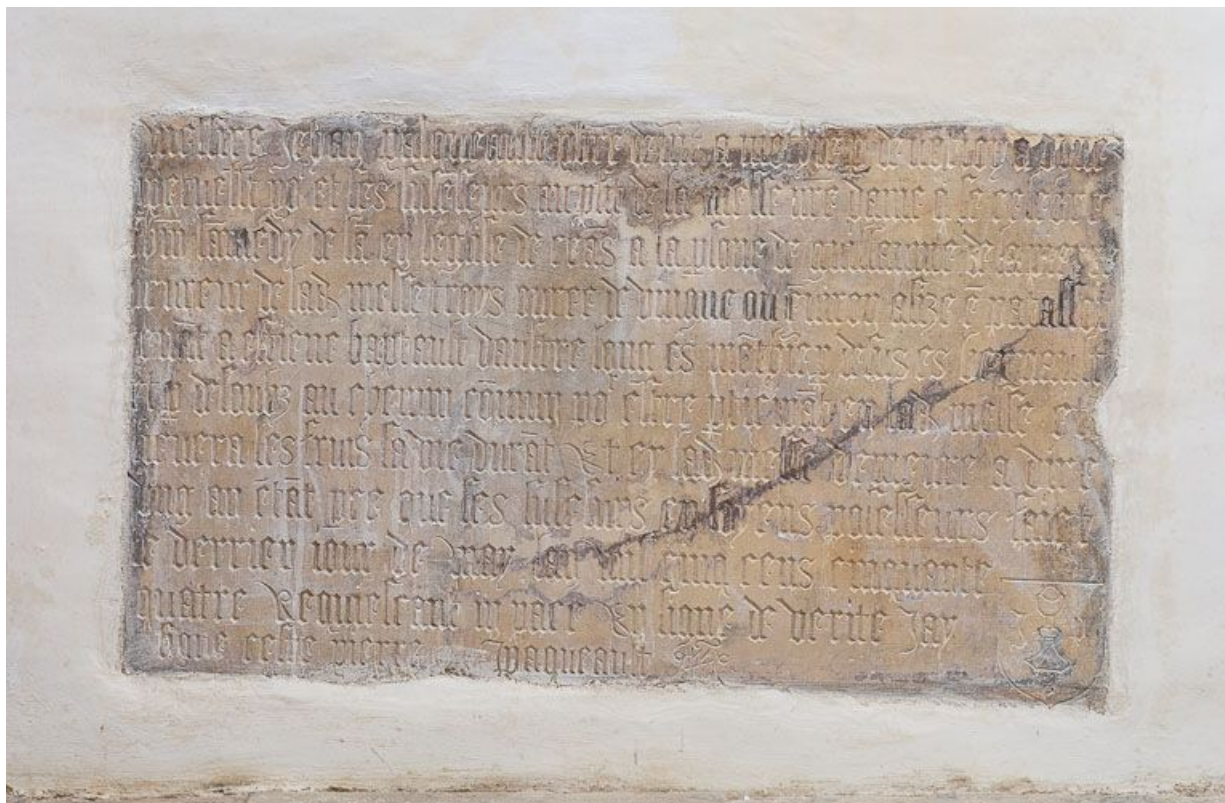

### Description

Plaque en calcaire beige avec inscription gravée ; traces de peinture rouge dans le creux des lettres.

### Éléments descriptifs

**Structures** : rectangulaire horizontal

### Iconographie :

Calice surmonté d'une hostie dans un écu.  
armoiries  
calice  
hostie

### Informations complémentaires

**Thématiques** : patrimoine religieux de la Côte de Beaune

**Aire d'étude et canton** : Côte de Beaune

**Dénomination** : plaque commémorative

© Région Bourgogne-Franche-Comté, Inventaire du patrimoine