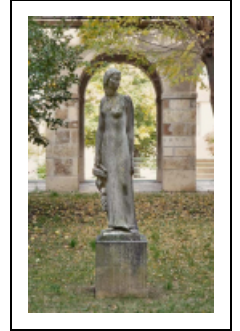

STATUE : LES VERTUS FÉMININES

Bourgogne-Franche-Comté, Côte-d'Or
Semur-en-Auxois
3 rue du Champ de foire

Emplacement : Cour du bâtiment abritant
l'administration

Dossier IM21012166 réalisé en 2008 revu en 2009

Auteur(s) : Marianne Mathis

Historique

Oeuvre commandée dans le cadre de la procédure du 1% artistique lors de l'extension du lycée.

Période(s) principale(s) : 3e quart 20e siècle

Dates : 1954

Auteur(s) de l'oeuvre :

Honoré (sculpteur)

Description

Figure féminine de trois quarts posée sur un socle.

Éléments descriptifs

Catégories : sculpture

Matériaux : calcaire, monolithe

Dimensions :

h = 195, la = 80 ; socle : h = 70, l = 50

Iconographie :

femme

Inscriptions :

Au pied de la statue : P. HONORE.

signature, gravé, sur l'oeuvre

Informations complémentaires

Thématiques : oeuvres d'art issues du 1% artistique dans les lycées

Aire d'étude et canton : Bourgogne

Dénomination : statue

© Région Bourgogne-Franche-Comté, Inventaire du patrimoine