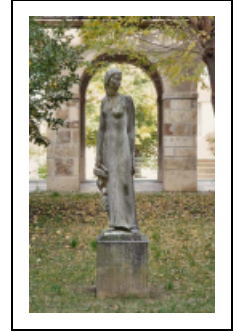

STATUE : LES VERTUS FÉMININES

Bourgogne-Franche-Comté, Côte-d'Or
Semur-en-Auxois
3 rue du Champ de foire

Emplacement : Cour du bâtiment abritant
l'administration

Dossier IM21012166 réalisé en 2008 revu en 2009

Auteur(s) : Marianne Mathis

Historique

Oeuvre commandée dans le cadre de la procédure du 1% artistique lors de l'extension du lycée.

Période(s) principale(s) : 3e quart 20e siècle

Dates : 1954

Auteur(s) de l'oeuvre :

Honoré (sculpteur)

Description

Figure féminine de trois quarts posée sur un socle.

Éléments descriptifs

Catégories : sculpture

Matériaux : calcaire, monolithe

Dimensions :

h = 195, la = 80 ; socle : h = 70, l = 50

Iconographie :

femme

Inscriptions :

Au pied de la statue : P. HONORE.

signature, gravé, sur l'oeuvre

Informations complémentaires

Thématiques : oeuvres d'art issues du 1% artistique dans les lycées

Aire d'étude et canton : Bourgogne

Dénomination : statue

© Région Bourgogne-Franche-Comté, Inventaire du patrimoine