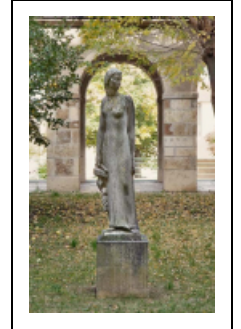

STATUE : LES VERTUS FÉMININES

Bourgogne-Franche-Comté, Côte-d'Or
Semur-en-Auxois
3 rue du Champ de foire

Emplacement : Cour du bâtiment abritant
l'administration

Dossier IM21012166 réalisé en 2008 revu en 2009

Auteur(s) : Marianne Mathis

Historique

Oeuvre commandée dans le cadre de la procédure du 1% artistique lors de l'extension du lycée.

Période(s) principale(s) : 3e quart 20e siècle

Dates : 1954

Auteur(s) de l'oeuvre :

Honoré (sculpteur)

Description

Figure féminine de trois quarts posée sur un socle.

Éléments descriptifs

Catégories : sculpture

Matériaux : calcaire, monolithe

Dimensions :

h = 195, la = 80 ; socle : h = 70, l = 50

Iconographie :

femme

Inscriptions :

Au pied de la statue : P. HONORE.

signature, gravé, sur l'oeuvre

Informations complémentaires

Thématiques : oeuvres d'art issues du 1% artistique dans les lycées

Aire d'étude et canton : Bourgogne

Dénomination : statue

© Région Bourgogne-Franche-Comté, Inventaire du patrimoine