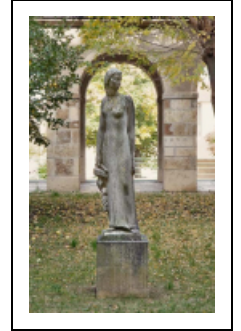

## STATUE : LES VERTUS FÉMININES

Bourgogne-Franche-Comté, Côte-d'Or  
Semur-en-Auxois  
3 rue du Champ de foire

Emplacement : Cour du bâtiment abritant  
l'administration

Dossier IM21012166 réalisé en 2008 revu en 2009  
Auteur(s) : Marianne Mathis

### Description

Figure féminine de trois quarts posée sur un socle.

#### Éléments descriptifs

**Catégories** : sculpture

**Matériaux** : calcaire, monolithe

**Dimensions** :

h = 195, la = 80 ; socle : h = 70, l = 50

**Iconographie** :

femme

**Inscriptions** :