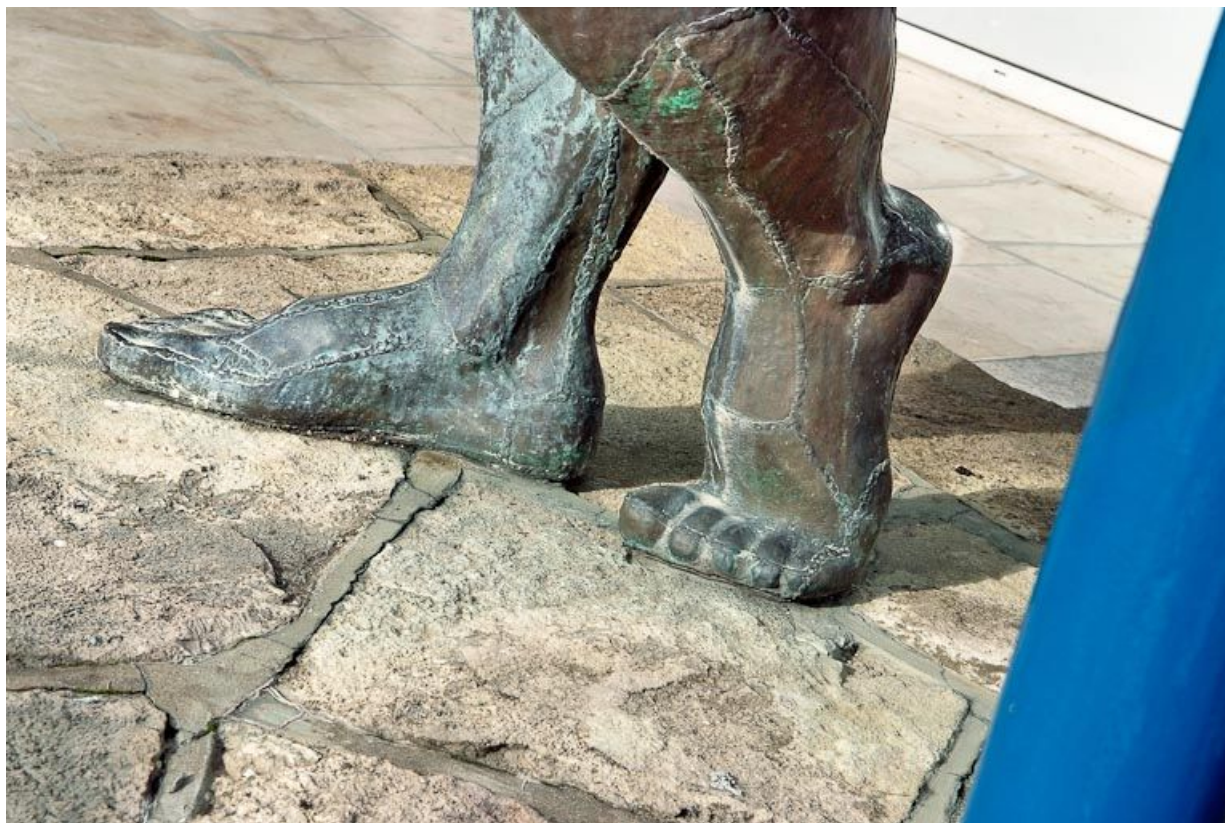

Détail.

21, Dijon lycée les Marcs d'Or

N° de l'illustration : 20092100464NUC2A

Date : 2009

Auteur : Jean-Luc Duthu

Reproduction soumise à autorisation du titulaire des droits d'exploitation

© Région Bourgogne-Franche-Comté, Inventaire du patrimoine