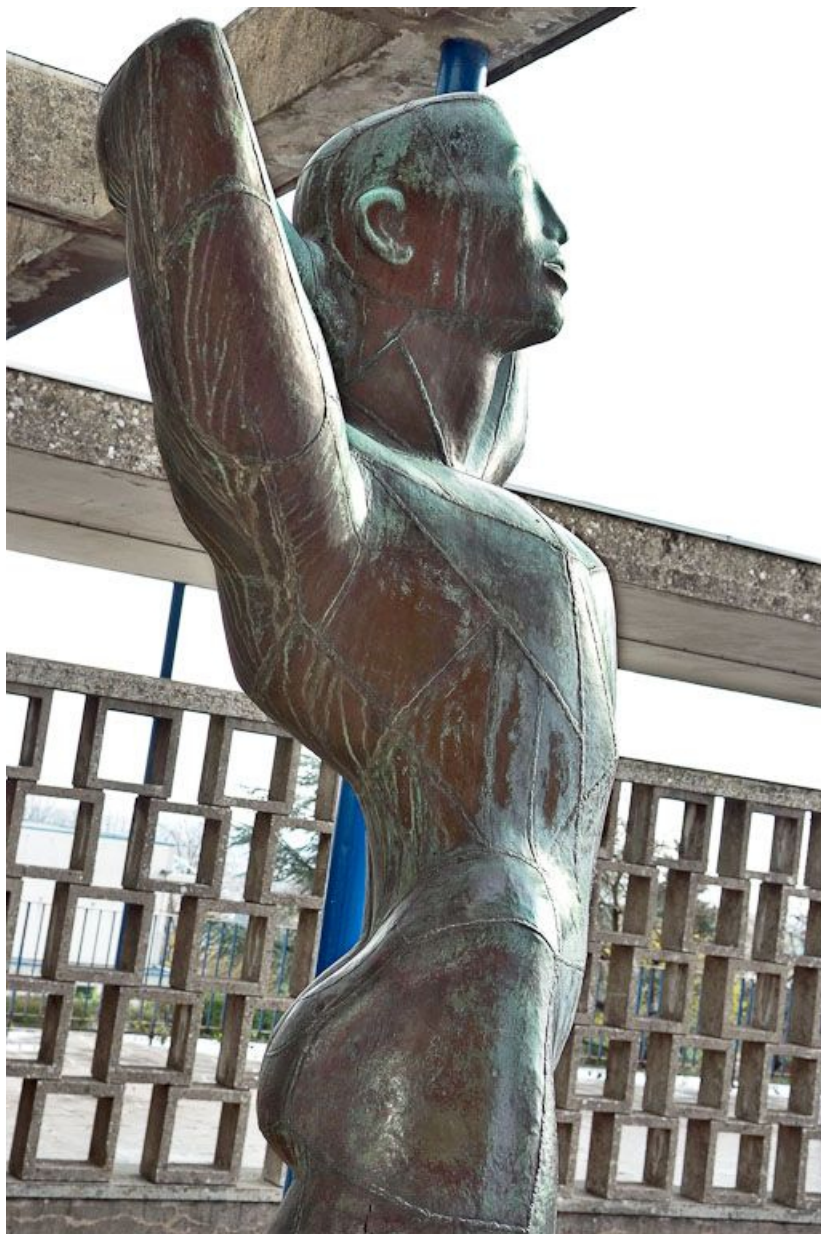

Détail, vue latérale.

21, Dijon lycée les Marcs d'Or

N° de l'illustration : 20092100454NUC2A

Date : 2009

Auteur : Jean-Luc Duthu

Reproduction soumise à autorisation du titulaire des droits d'exploitation

© Région Bourgogne-Franche-Comté, Inventaire du patrimoine