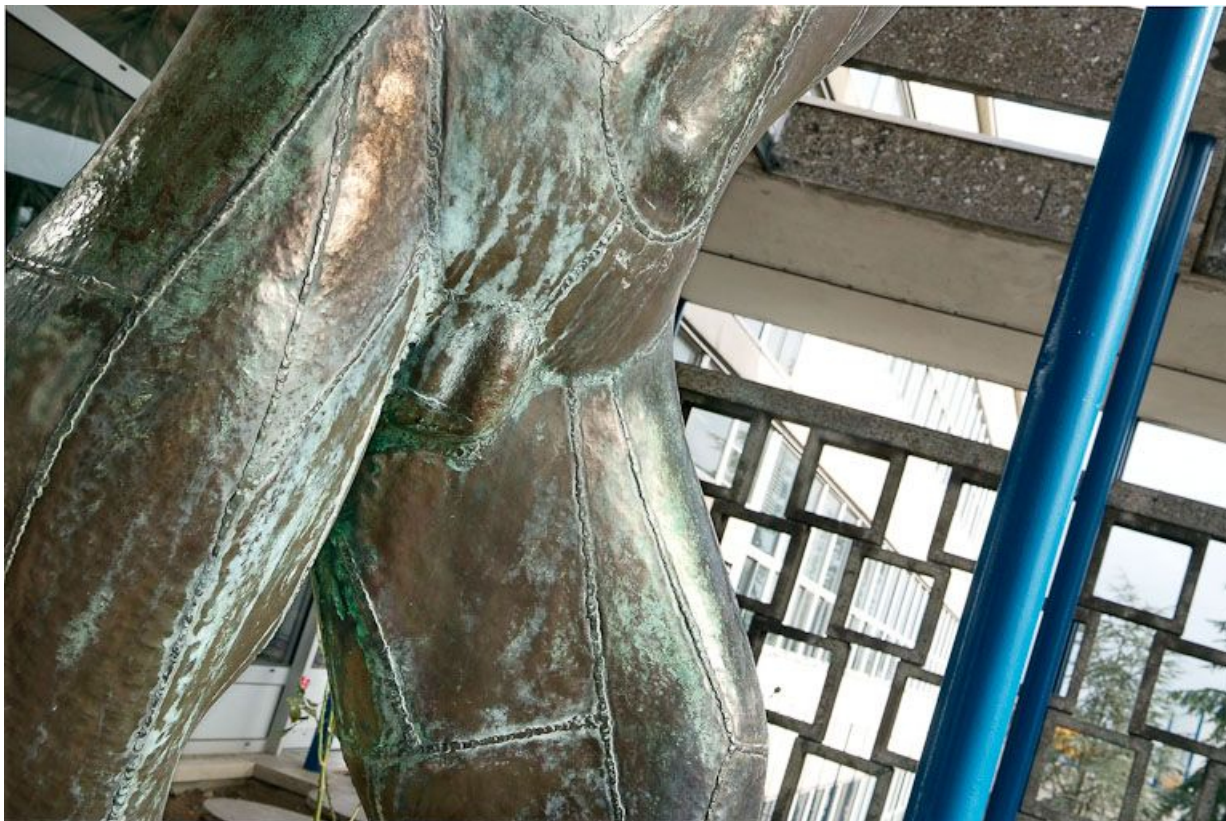

Détail.

21, Dijon lycée les Marcs d'Or

N° de l'illustration : 20092100463NUC2A

Date : 2009

Auteur : Jean-Luc Duthu

Reproduction soumise à autorisation du titulaire des droits d'exploitation

© Région Bourgogne-Franche-Comté, Inventaire du patrimoine