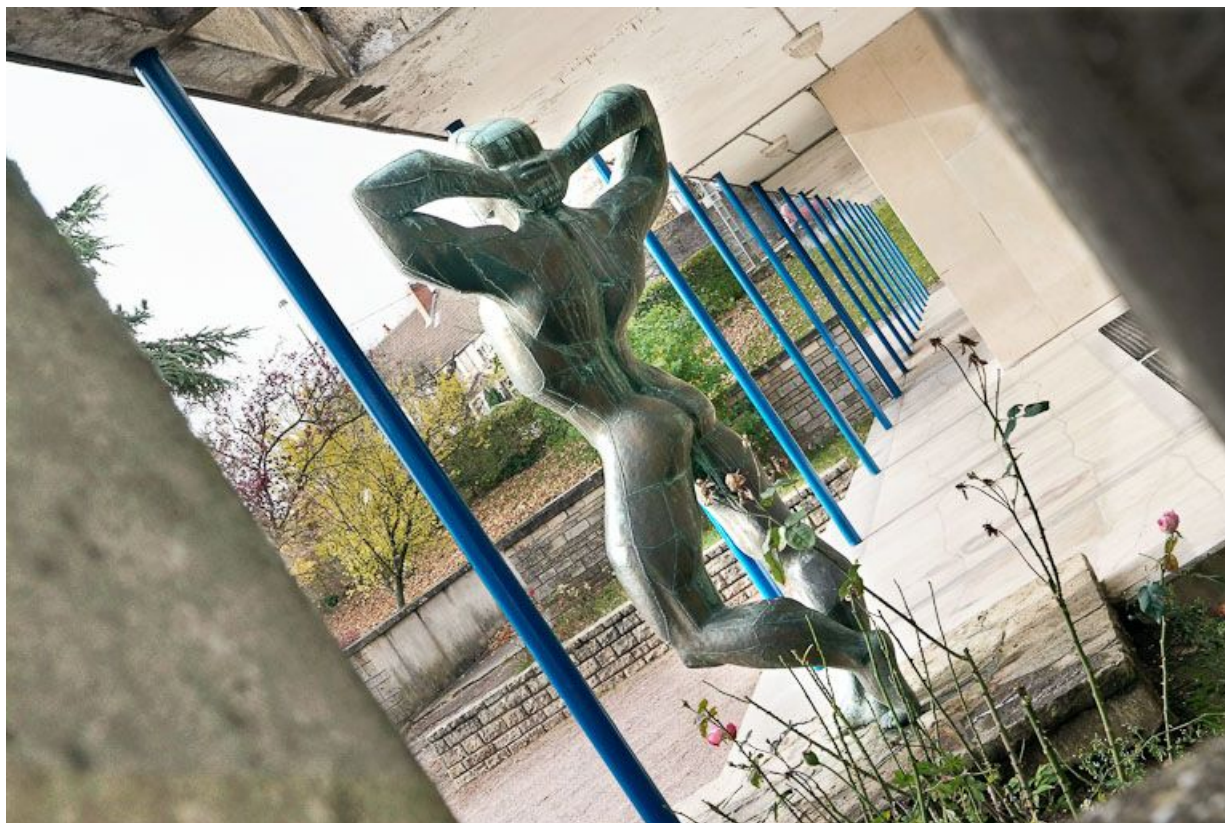

Revers.

21, Dijon lycée les Marcs d'Or

N° de l'illustration : 20092100459NUC2A

Date : 2009

Auteur : Jean-Luc Duthu

Reproduction soumise à autorisation du titulaire des droits d'exploitation

© Région Bourgogne-Franche-Comté, Inventaire du patrimoine