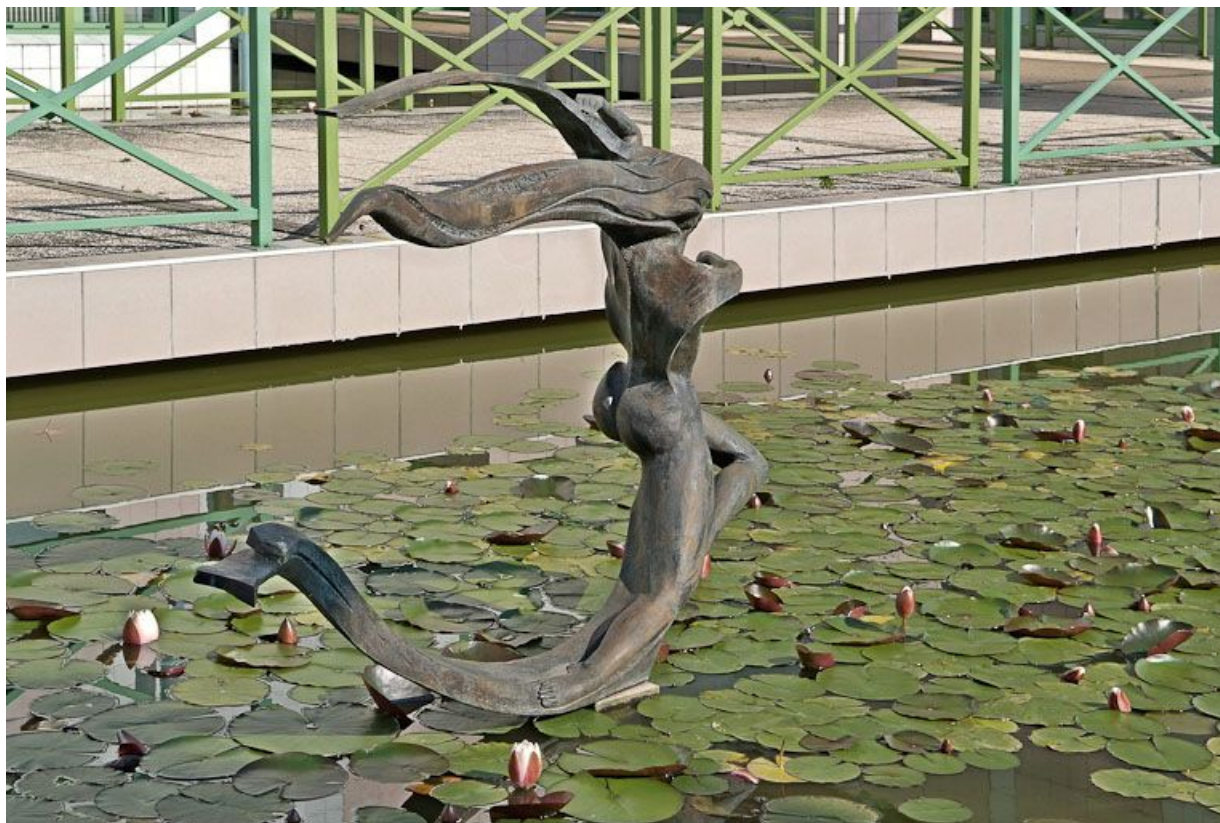

Vue de trois-quarts arrière.

21, Chevigny-Saint-Sauveur lycée Jean-Marc Boivin

N° de l'illustration : 20092100355NUC2A

Date : 2009

Auteur : Jean-Luc Duthu

Reproduction soumise à autorisation du titulaire des droits d'exploitation

© Région Bourgogne-Franche-Comté, Inventaire du patrimoine