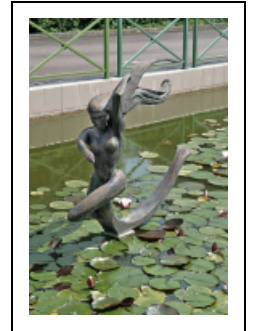

RONDE-BOSSE : LUNA

Bourgogne-Franche-Comté, Côte-d'Or
Chevigny-Saint-Sauveur
4 bis route de Dijon

Dossier IM21011982 réalisé en 2008 revu en
2009

Auteur(s) : Marianne Mathis

Historique

Commandée au sculpteur Jean-Marc Tournois (né en 1956 à Fontaine-Française) dans le cadre de la procédure du 1% artistique lors de l'agrandissement du lycée.

Période(s) principale(s) : 4e quart 20e siècle

Dates : 1998

Auteur(s) de l'oeuvre :

Jean-Marc Tournois (sculpteur)

Description

Installée au centre d'un bassin, cette sculpture représente une jeune femme nue en train de courir. De profil, la figure s'inscrit dans un cercle que dessinent sa jambe, prolongée en vague, et le mouvement de ses cheveux.