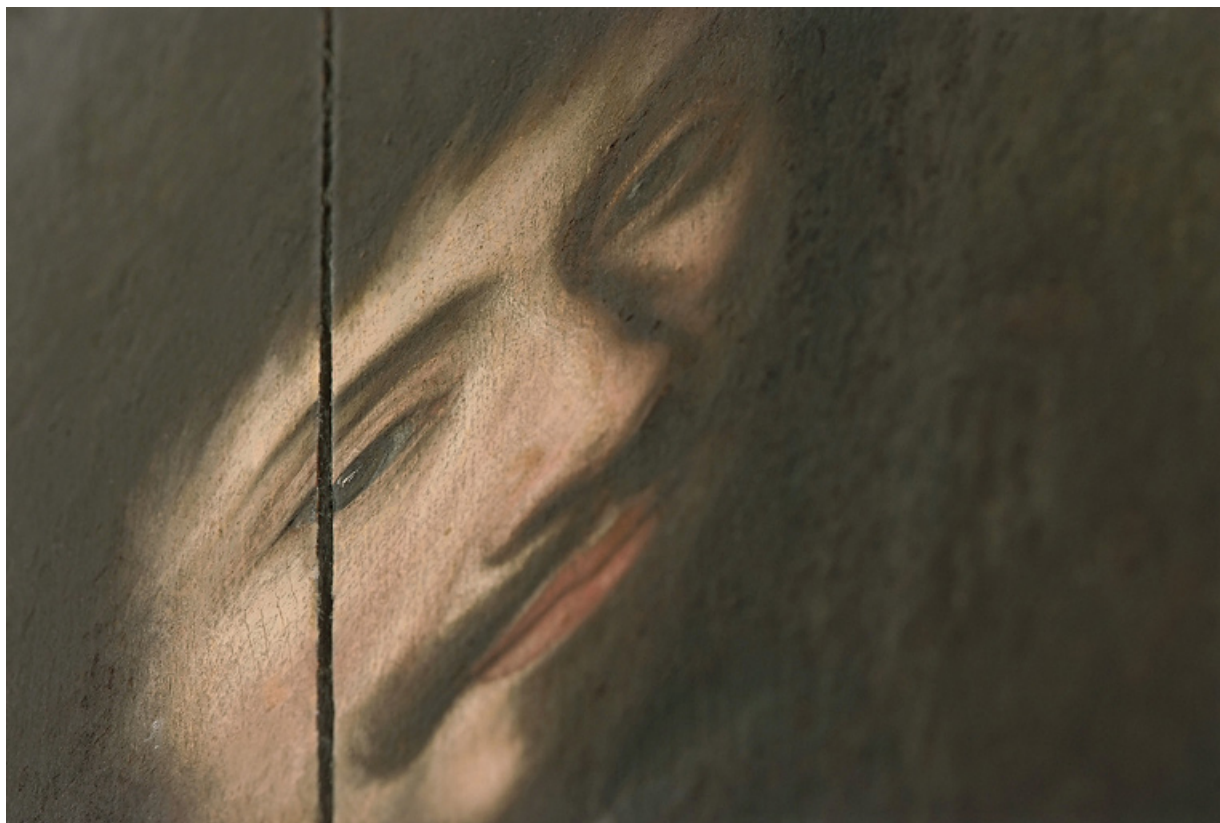

Période(s) principale(s) : 2e quart 17e siècle

Auteur(s) de l'oeuvre :
auteur inconnu (ingénieur militaire, attribution par travaux historiques)

Description

Panneaux constitués de quatre planches. Cadres rectangulaires moulurés, à partie centrale cintrée en haut et en bas.

Portrait de Charles de Vienne.
21, Châteauneuf

N° de l'illustration : 20142101018NUC4A

Date : 2014

Auteur : Thierry Kuntz

Reproduction soumise à autorisation du titulaire des droits d'exploitation

© Région Bourgogne-Franche-Comté, Inventaire du patrimoine

Détail du visage de Charles de Vienne.

21, Châteauneuf

N° de l'illustration : 20142101019NUC2A

Date : 2014

Auteur : Thierry Kuntz

Reproduction soumise à autorisation du titulaire des droits d'exploitation

© Région Bourgogne-Franche-Comté, Inventaire du patrimoine