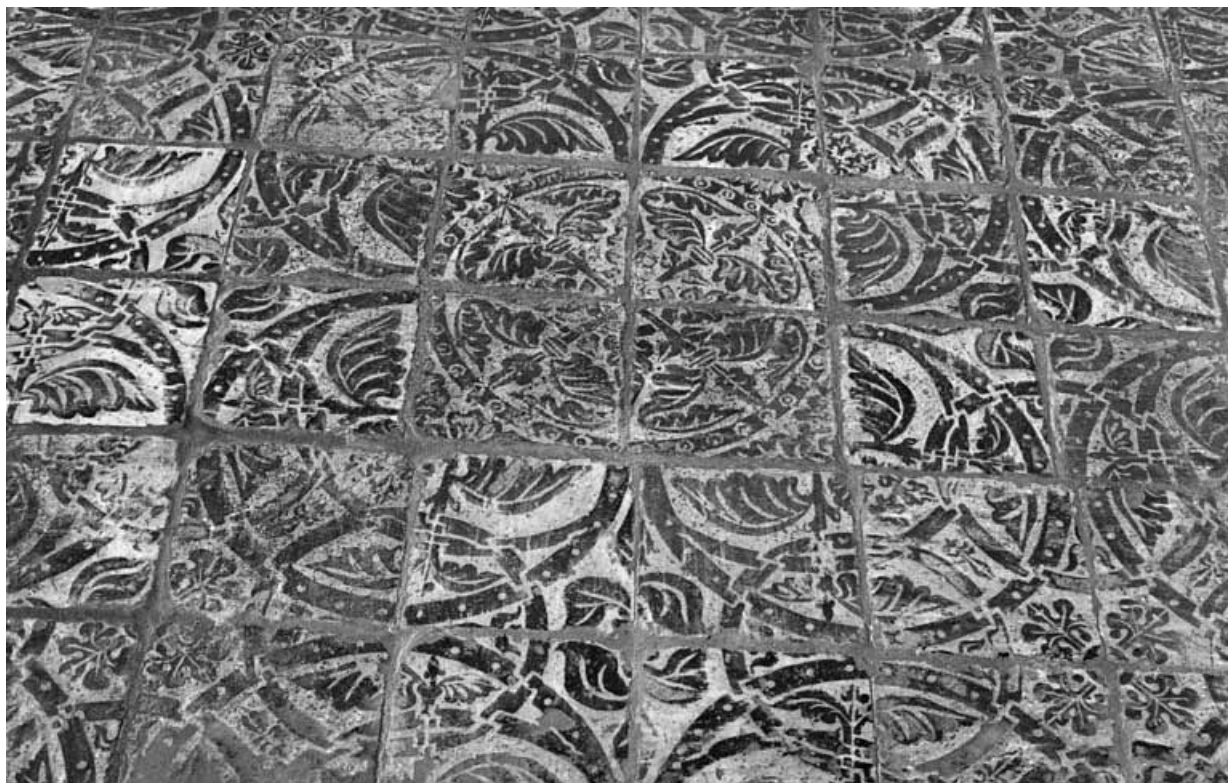

Éléments descriptifs

Catégories : céramique

Matériaux : terre cuite, rouge, engobe, glaçure

Dimensions :

la = 15,5

Iconographie :

1. au sol du château : certains carreaux unis portent des empreintes de pattes d'animaux (chien, loup, lynx, cervidé, etc.). D'autres portent un décor géométrique gravé (étoile).
2. au sol du château : composition formée de 16 carreaux, dont le décor de tiges et de feuilles, inscrites dans des cercles cloutés, présente trois modèles différents. Le premier constitue un motif central circulaire de 4 carreaux. Il est flanqué de 8 carreaux du deuxième modèle groupés par deux et de 4 carreaux d'angle du troisième modèle, qui forment une sorte de quatre-feuilles autour du cercle central ; leur décor comporte en outre des cercles sécants qui assurent la liaison avec les unités de composition voisines.
3. dans les découvertes archéologiques, on peut signaler deux décors majeurs :
 - composition formée de 4 carreaux dont le décor de chasse, avec chien, cerf et biche, accompagné de l'inscription "TOLI LE" se retrouve régulièrement en Bourgogne au 15e siècle ;

Aire d'étude et canton : Pouilly-en-Auxois

Dénomination : carrelage de sol

© Région Bourgogne-Franche-Comté, Inventaire du patrimoine

Carreaux vernissés au sol du château (photo prise en 1969).
21, Châteauneuf