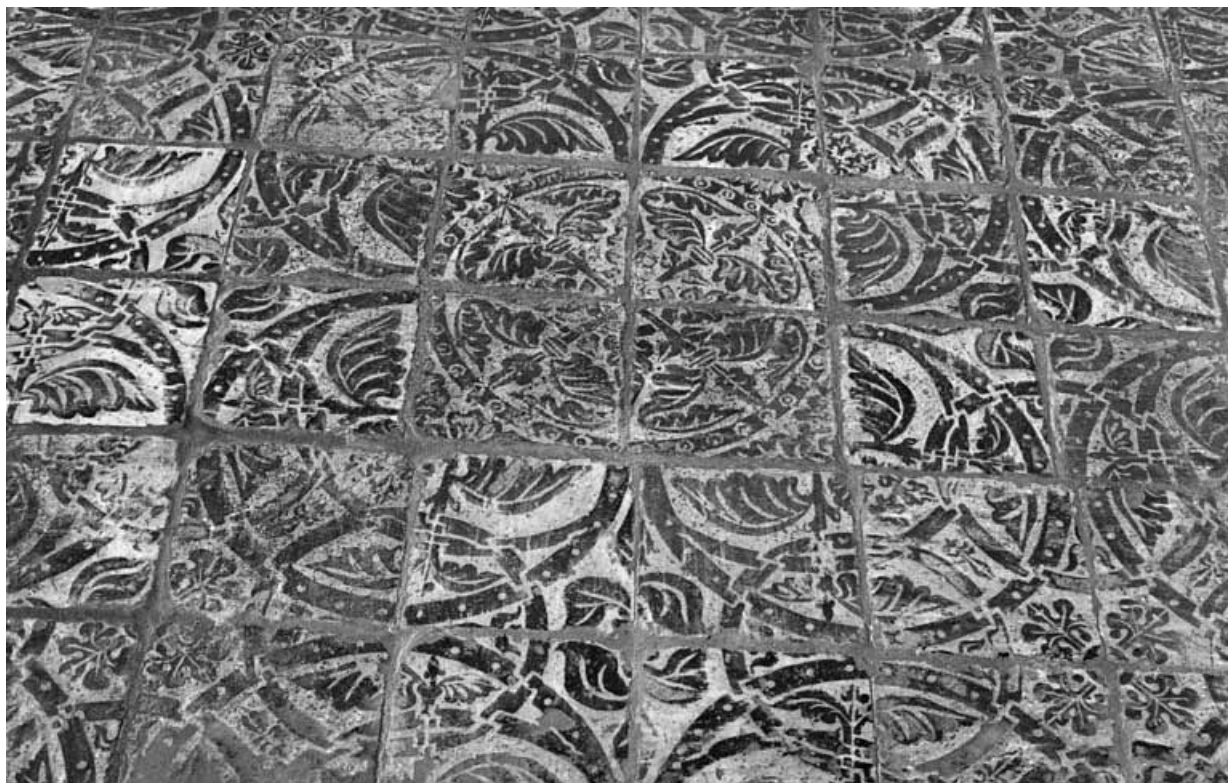

Carreaux vernissés au sol du château (photo prise en 1969).
21, Châteauneuf

N° de l'illustration : 19692100193Z

Date : 1969

Auteur : Michel Thierry

Reproduction soumise à autorisation du titulaire des droits d'exploitation

© Région Bourgogne-Franche-Comté, Inventaire du patrimoine