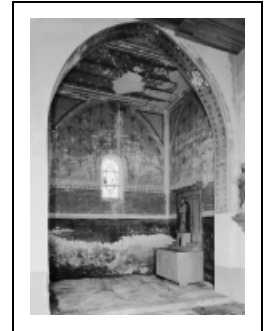

PEINTURES MONUMENTALES DÉCORATIVES

Bourgogne-Franche-Comté, Côte-d'Or
Baubigny

Situé dans : Église paroissiale Saint-Léger
Emplacement : Choeur, chapelle droite, chapelle
gauche

Dossier IM21008476 réalisé en 1978 revu en 2001

Auteur(s) : Virginie Inguenaud

Période(s) principale(s) : 2e moitié 19e siècle

Auteur(s) de l'oeuvre :
auteur inconnu (auteur inconnu)

Éléments descriptifs

Catégories : peinture murale

Iconographie :

Motifs floraux, rinceaux et fausses draperies sur les murs du chœur et des chapelles ; Vierge de douleur en buste dans la chapelle droite ; semis d'étoiles pour la voûte du chœur uniquement.