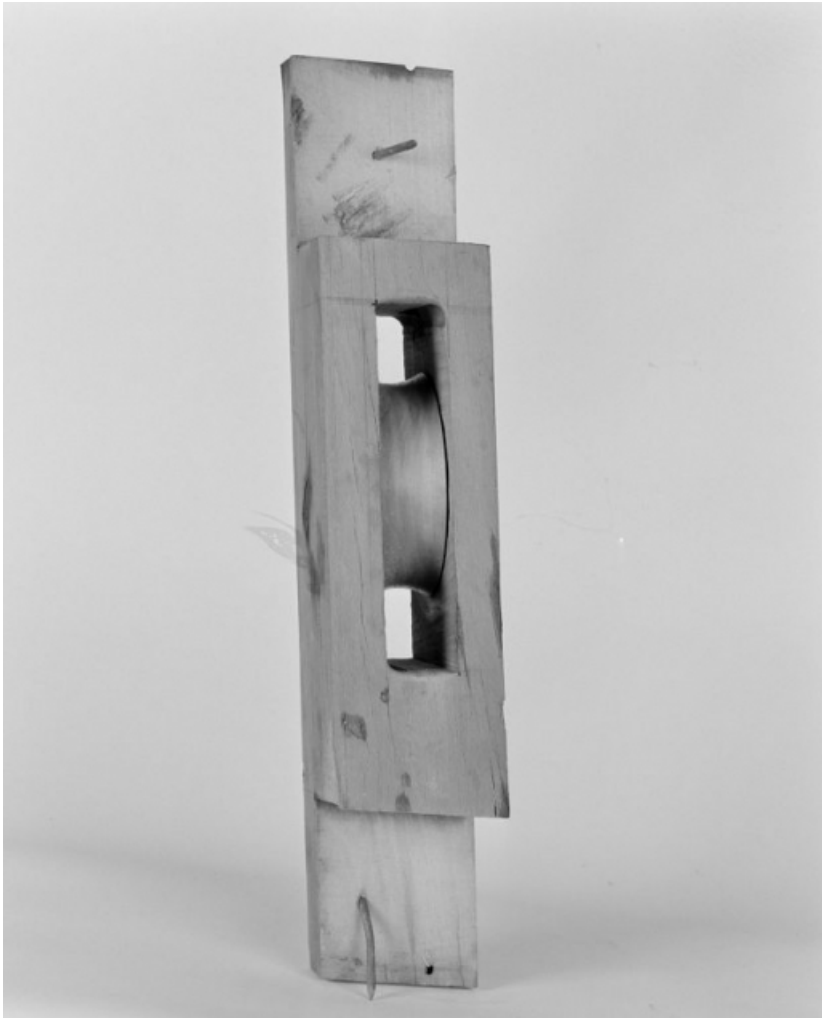

Le mobilier du théâtre (liste supplémentaire) :

Historique

Outre une partie de son décor, le théâtre conserve encore lors de l'étude de l'Inventaire de 1988 quelques meubles (chaises et canapé) et divers objets acquis depuis son ouverture en 1862, notamment plusieurs projecteurs, un rhéostat (transformateur) et des poulies en bois. La plupart (notamment le canapé) ont disparu entre cette étude et 2021.

© Région Bourgogne-Franche-Comté, Inventaire du patrimoine

Accessoire des cintres, 1988 : poulie simple.

21, Beaune, 64 rue de Lorraine

N° de l'illustration : 19882100595X

Date : 1988

Auteur : Jean-Luc Duthu

Reproduction soumise à autorisation du titulaire des droits d'exploitation

© Région Bourgogne-Franche-Comté, Inventaire du patrimoine

Accessoire des cintres, 1988 : poulie simple.

21, Beaune, 64 rue de Lorraine