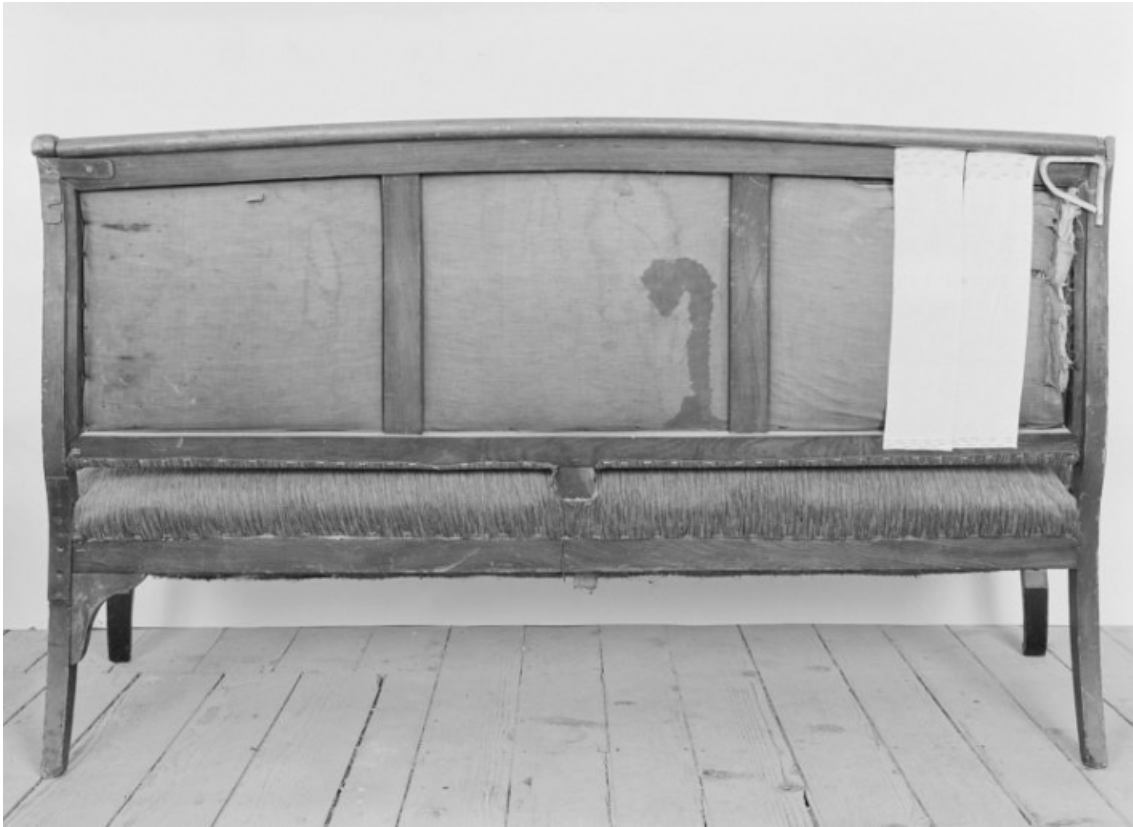

Le mobilier du théâtre (liste supplémentaire) :

Historique

Outre une partie de son décor, le théâtre conserve encore lors de l'étude de l'Inventaire de 1988 quelques meubles (chaises et canapé) et divers objets acquis depuis son ouverture en 1862, notamment plusieurs projecteurs, un rhéostat (transformateur) et des poulies en bois. La plupart (notamment le canapé) ont disparu entre cette étude et 2021.

Informations complémentaires

Thématiques : salles de spectacle de Bourgogne-Franche-Comté

Aire d'étude et canton : Beaune centre

Parties constituantes non étudiées : chaise, canapé, transformateur

© Région Bourgogne-Franche-Comté, Inventaire du patrimoine

Canapé, 1988 : vue de face.

21, Beaune, 64 rue de Lorraine

N° de l'illustration : 19882100584V

Date : 1988

Auteur : Jean-Luc Duthu

Reproduction soumise à autorisation du titulaire des droits d'exploitation

© Région Bourgogne-Franche-Comté, Inventaire du patrimoine

Canapé, 1988 : vue de revers.

21, Beaune, 64 rue de Lorraine

N° de l'illustration : 19882100586V

Date : 1988

Auteur : Jean-Luc Duthu

Reproduction soumise à autorisation du titulaire des droits d'exploitation