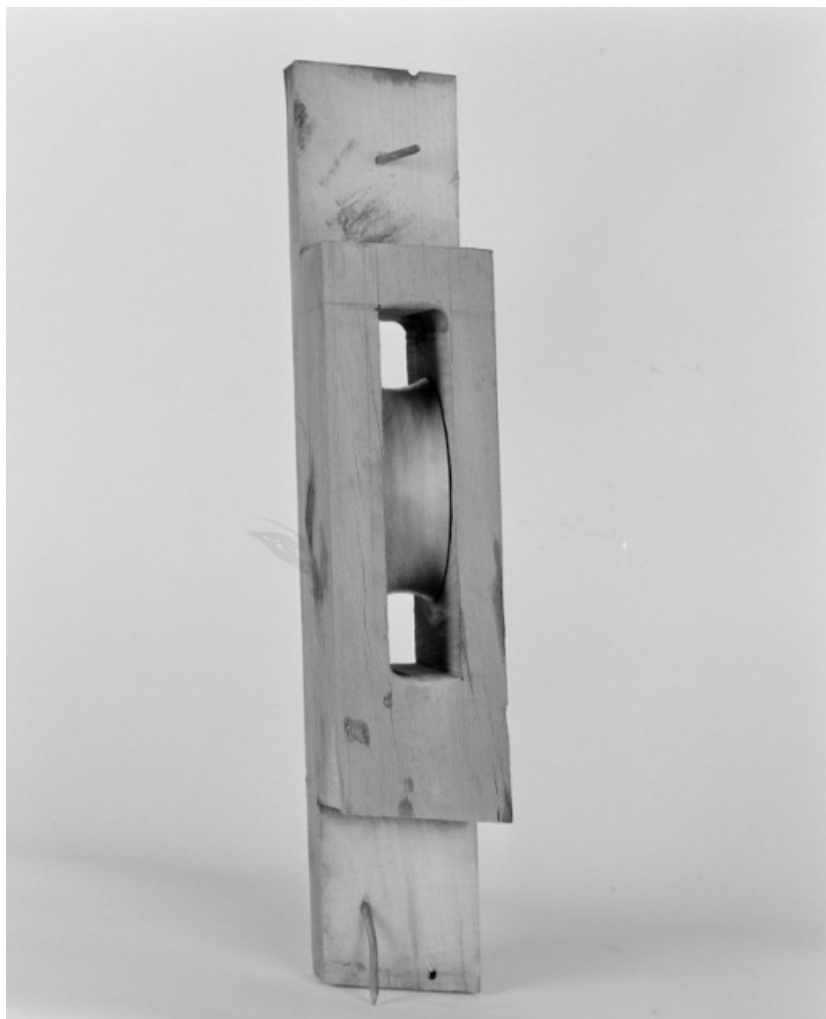

Le mobilier du théâtre (liste supplémentaire) :

Historique

Outre une partie de son décor, le théâtre conserve encore lors de l'étude de l'Inventaire de 1988 quelques meubles (chaises et canapé) et divers objets acquis depuis son ouverture en 1862, notamment plusieurs projecteurs, un rhéostat (transformateur) et des poulies en bois. La plupart (notamment le canapé) ont disparu entre cette étude et 2021.

© Région Bourgogne-Franche-Comté, Inventaire du patrimoine

Accessoire des cintres, 1988 : poulie simple.

21, Beaune, 64 rue de Lorraine

N° de l'illustration : 19882100595X

Date : 1988

Auteur : Jean-Luc Duthu

Reproduction soumise à autorisation du titulaire des droits d'exploitation

© Région Bourgogne-Franche-Comté, Inventaire du patrimoine

Accessoire des cintres, 1988 : poulie simple.

21, Beaune, 64 rue de Lorraine