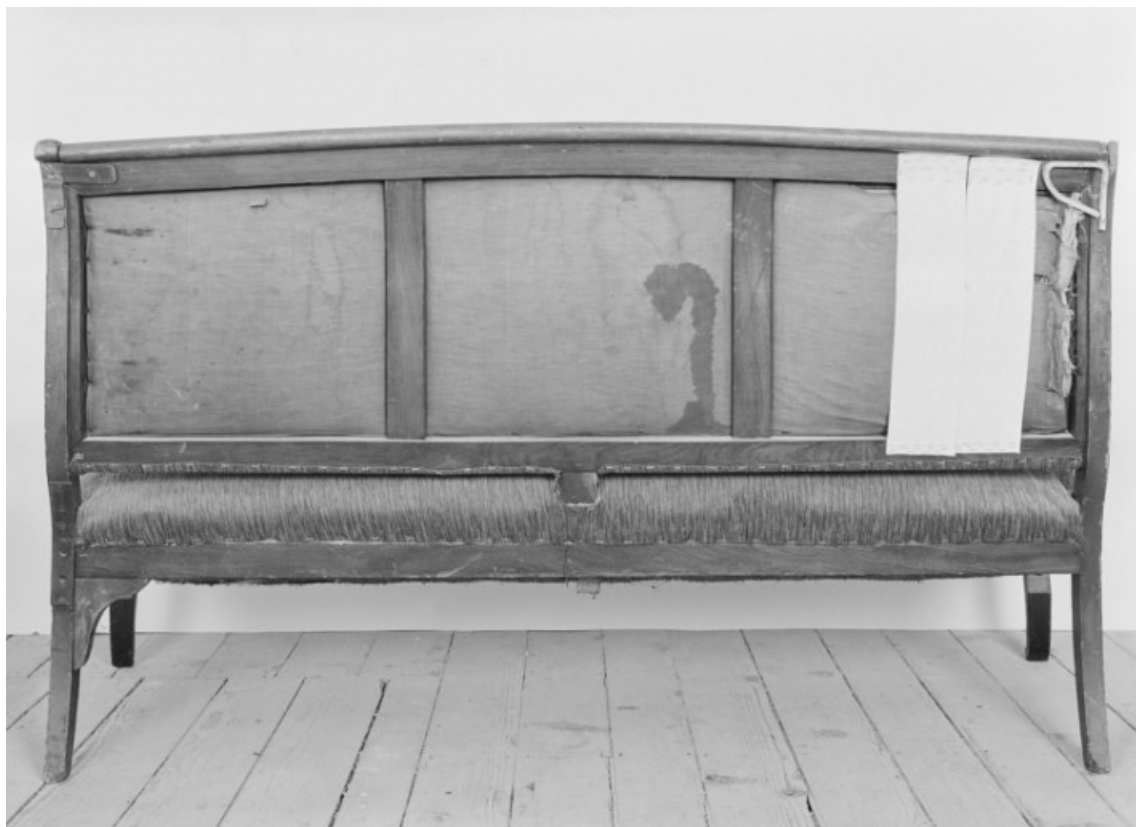

Canapé, 1988 : vue de revers.

21, Beaune, 64 rue de Lorraine

N° de l'illustration : 19882100586V

Date : 1988

Auteur : Jean-Luc Duthu

Reproduction soumise à autorisation du titulaire des droits d'exploitation

© Région Bourgogne-Franche-Comté, Inventaire du patrimoine