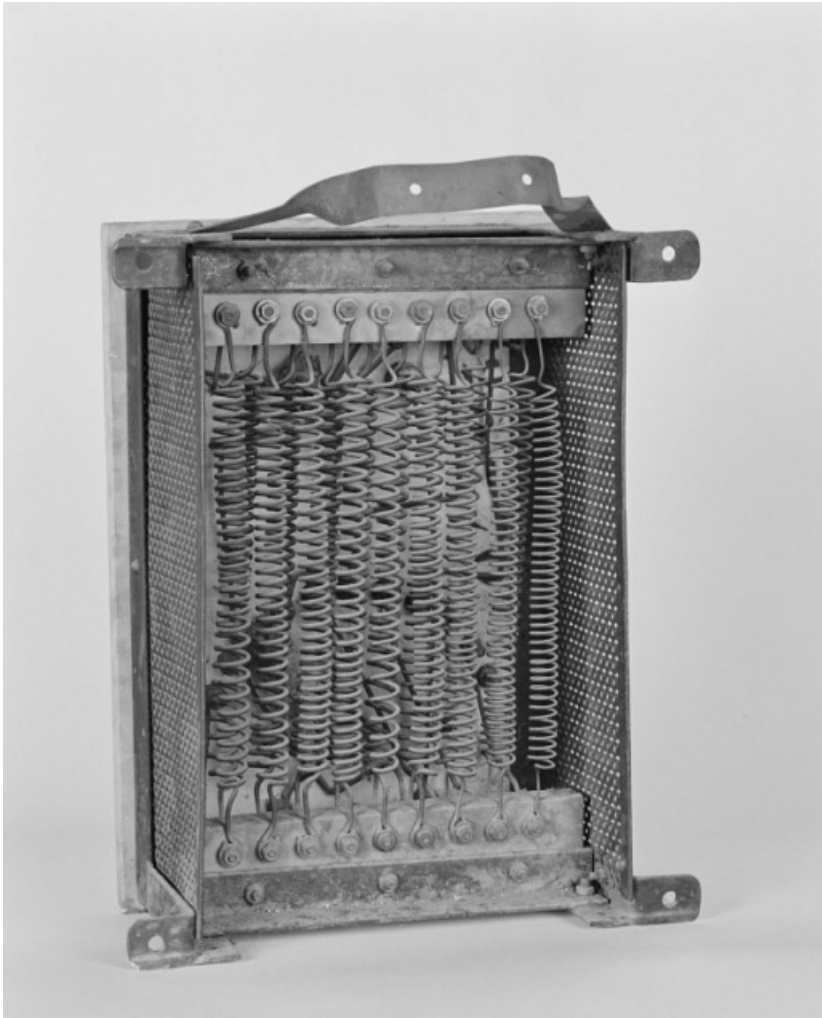

Accessoire d'éclairage, 1988 : revers du rhéostat.

21, Beaune, 64 rue de Lorraine

N° de l'illustration : 19882100591X

Date : 1988

Auteur : Jean-Luc Duthu

Reproduction soumise à autorisation du titulaire des droits d'exploitation

© Région Bourgogne-Franche-Comté, Inventaire du patrimoine