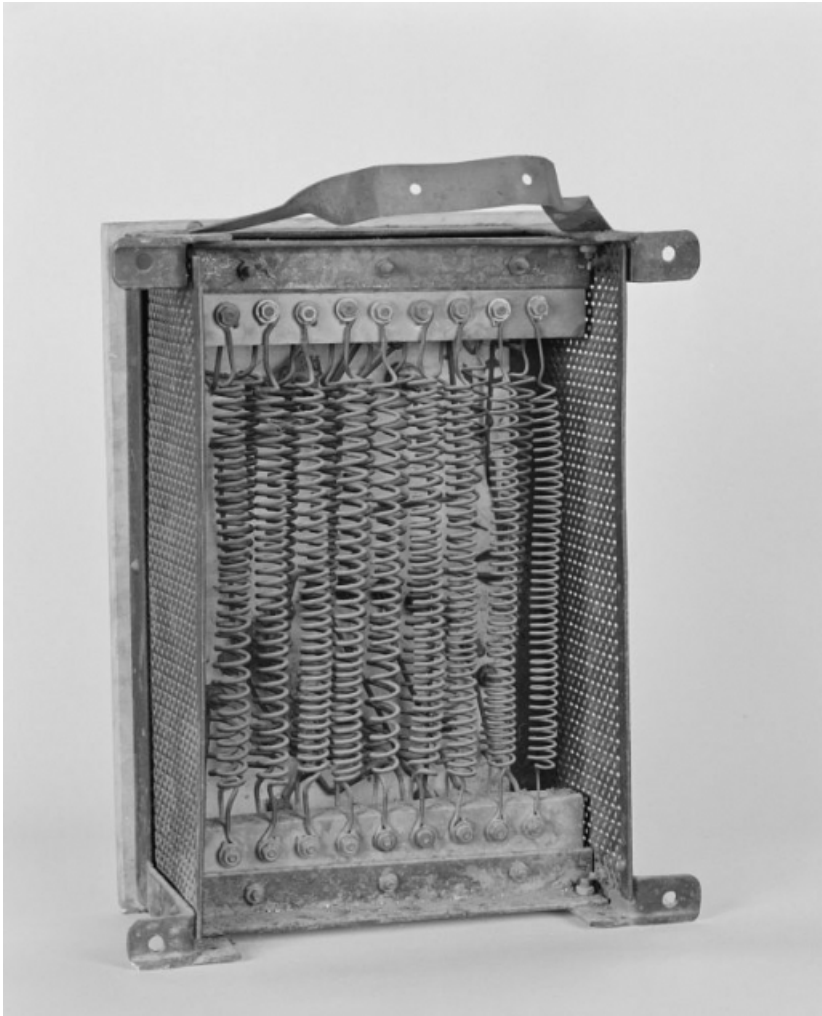

Accessoire d'éclairage, 1988 : revers du rhéostat.

21, Beaune, 64 rue de Lorraine

N° de l'illustration : 19882100591X

Date : 1988

Auteur : Jean-Luc Duthu

Reproduction soumise à autorisation du titulaire des droits d'exploitation

© Région Bourgogne-Franche-Comté, Inventaire du patrimoine