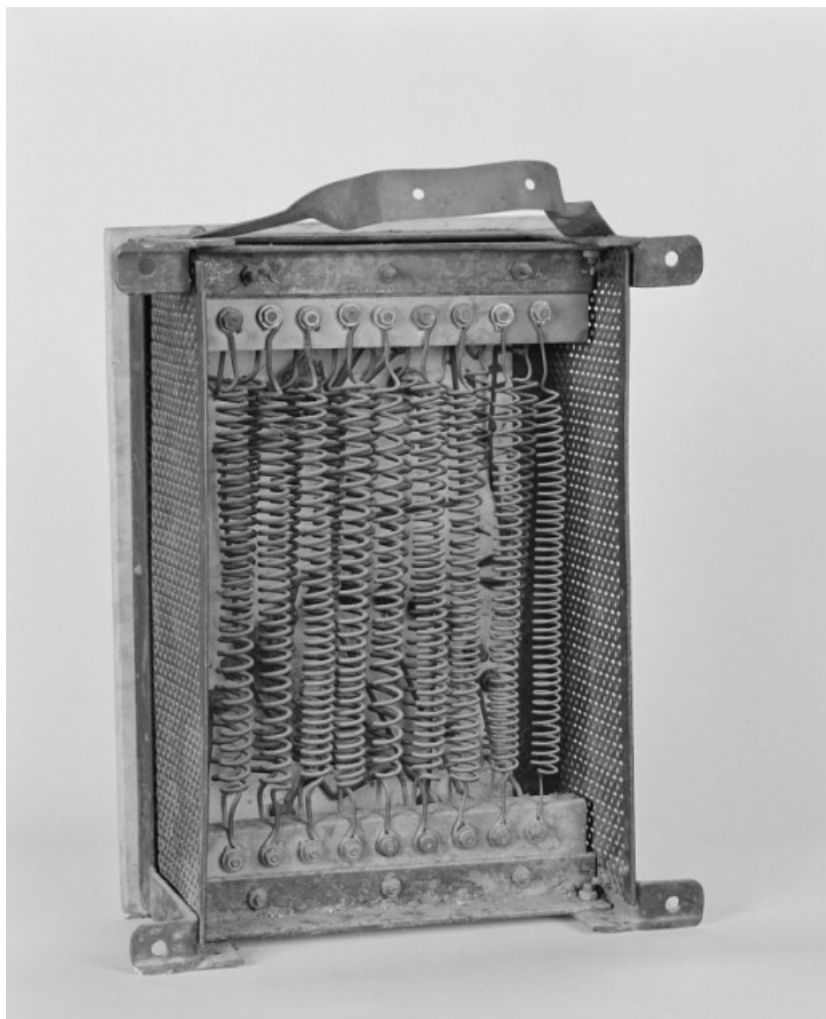

Accessoire d'éclairage, 1988 : revers du rhéostat.

21, Beaune, 64 rue de Lorraine

N° de l'illustration : 19882100591X

Date : 1988

Auteur : Jean-Luc Duthu

Reproduction soumise à autorisation du titulaire des droits d'exploitation

© Région Bourgogne-Franche-Comté, Inventaire du patrimoine