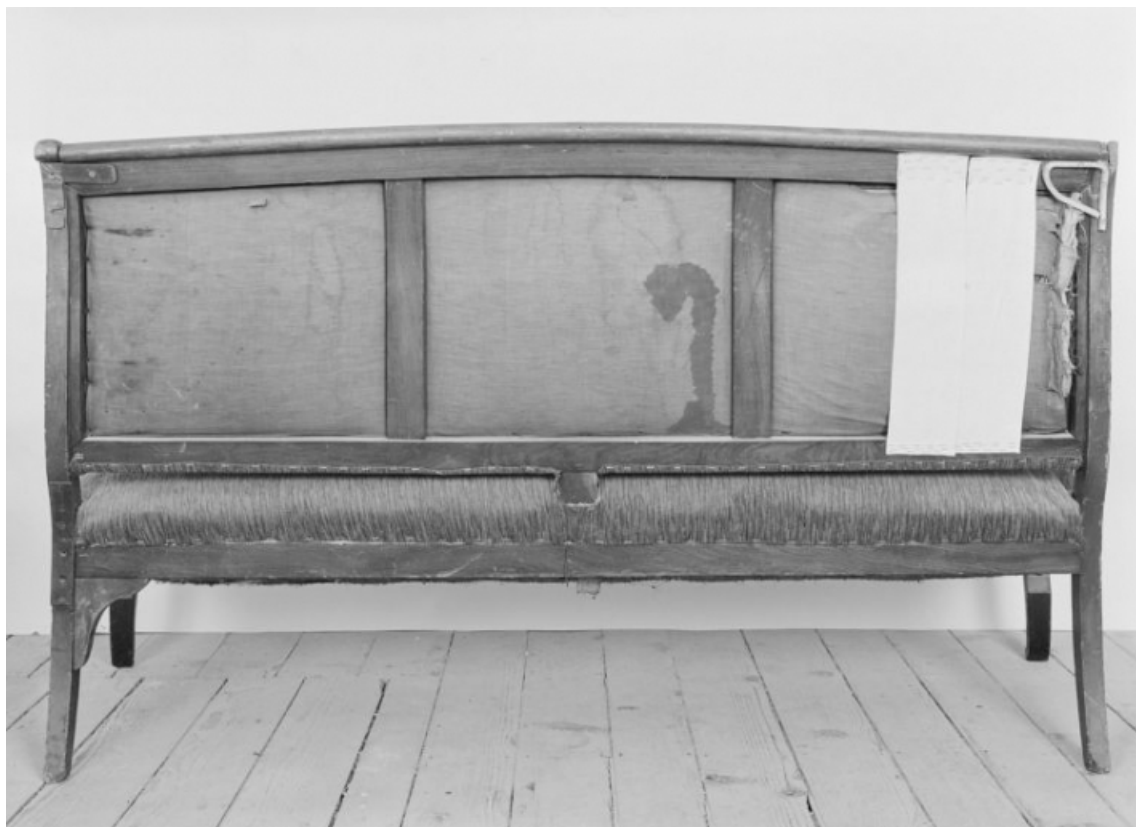

Le mobilier du théâtre (liste supplémentaire) :

Historique

Outre une partie de son décor, le théâtre conserve encore lors de l'étude de l'Inventaire de 1988 quelques meubles (chaises et canapé) et divers objets acquis depuis son ouverture en 1862, notamment plusieurs projecteurs, un rhéostat (transformateur) et des poulies en bois. La plupart (notamment le canapé) ont disparu entre cette étude et 2021.

Canapé, 1988 : vue de face.

21, Beaune, 64 rue de Lorraine

N° de l'illustration : 19882100584V

Date : 1988

Auteur : Jean-Luc Duthu

Reproduction soumise à autorisation du titulaire des droits d'exploitation

© Région Bourgogne-Franche-Comté, Inventaire du patrimoine

Canapé, 1988 : vue de revers.

21, Beaune, 64 rue de Lorraine

N° de l'illustration : 19882100586V

Date : 1988

Auteur : Jean-Luc Duthu

Reproduction soumise à autorisation du titulaire des droits d'exploitation