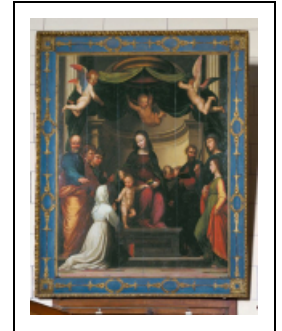

TABLEAU : MARIAGE MYSTIQUE DE SAINTE CATHERINE DE SIENNE

Bourgogne-Franche-Comté, Côte-
d'Or
Saulieu
rue Courtépée

Situé dans : Hôpital, centre hospitalier

Dossier IM21008246 réalisé en 1997

Auteur(s) : Brigitte Fromaget

Historique

Tableau réalisé en 1588 par André Ménassier, peintre à Montbard, d'après le " Mariage mystique de sainte Catherine de Sienna " peint par Fra Bartolommeo en 1511 ; le tableau de Fra Bartolommeo fut acheté, en 1512, par le gouvernement de Florence qui l'offrit à l'ambassadeur de France Jacques Hurault, évêque d'Autun. Celui-ci en fit don à la cathédrale de son évêché ; après la Révolution, l'oeuvre fut déposée à l'Ecole de dessin d'Autun, puis entra au Louvre en 1800.

Période(s) principale(s) : 4e quart 16e siècle

Dates : 1588

Auteur(s) de l'oeuvre :

André Ménassier (peintre)

Description

Peinture sur panneau de noyer composé de six planches verticales assemblées à joints vifs, et consolidé au revers par trois traverses en chêne encastrées ; traces de scie et d'herminette au revers. Couche picturale sur fine préparation blanche. Cadre en bois, assemblé à coupe d'onglet chevillée, dont les traverses et les montants sont constitués de trois éléments chevillés : le bord extérieur orné d'oves, la partie centrale, bombée, à motifs décoratifs en relief, prolongée par le bord intérieur qui comprend également la mouluration de la feuillure. Cadre bleu à décor doré, motifs du centre rehaussés de perles rouges.