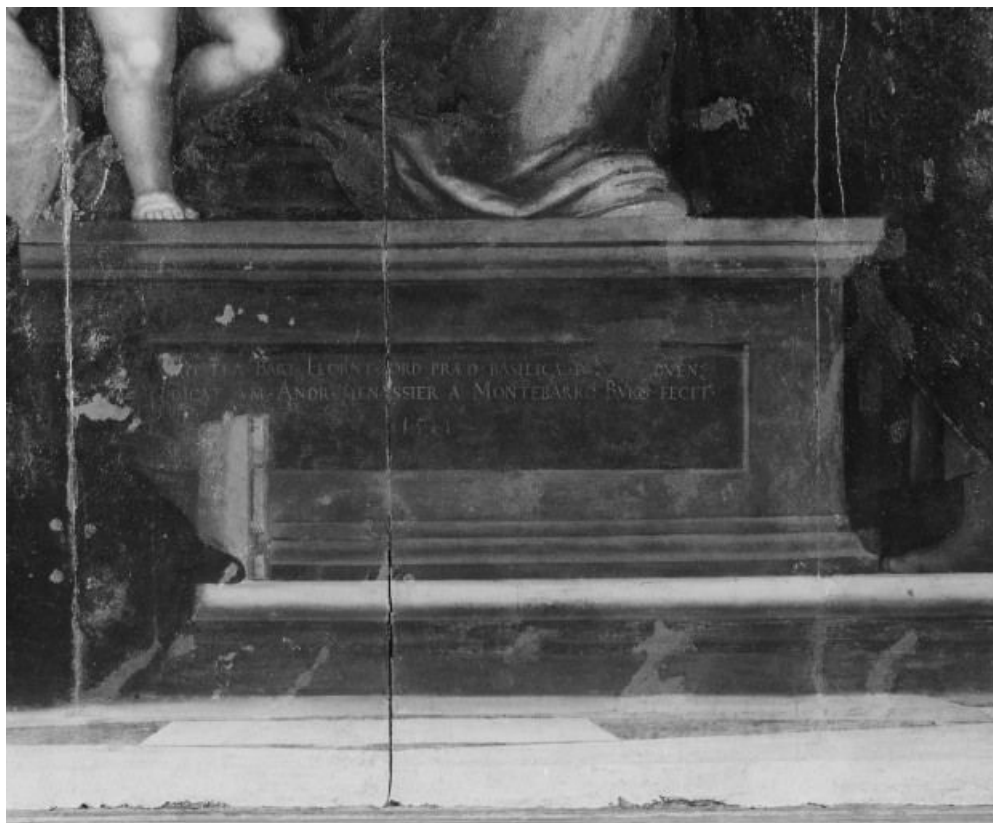

Détail : inscription sur le piédestal.

21, Saulieu rue Courtépée

N° de l'illustration : 19972101721X

Date : 1997

Auteur : Michel Thierry

Reproduction soumise à autorisation du titulaire des droits d'exploitation

© Région Bourgogne-Franche-Comté, Inventaire du patrimoine