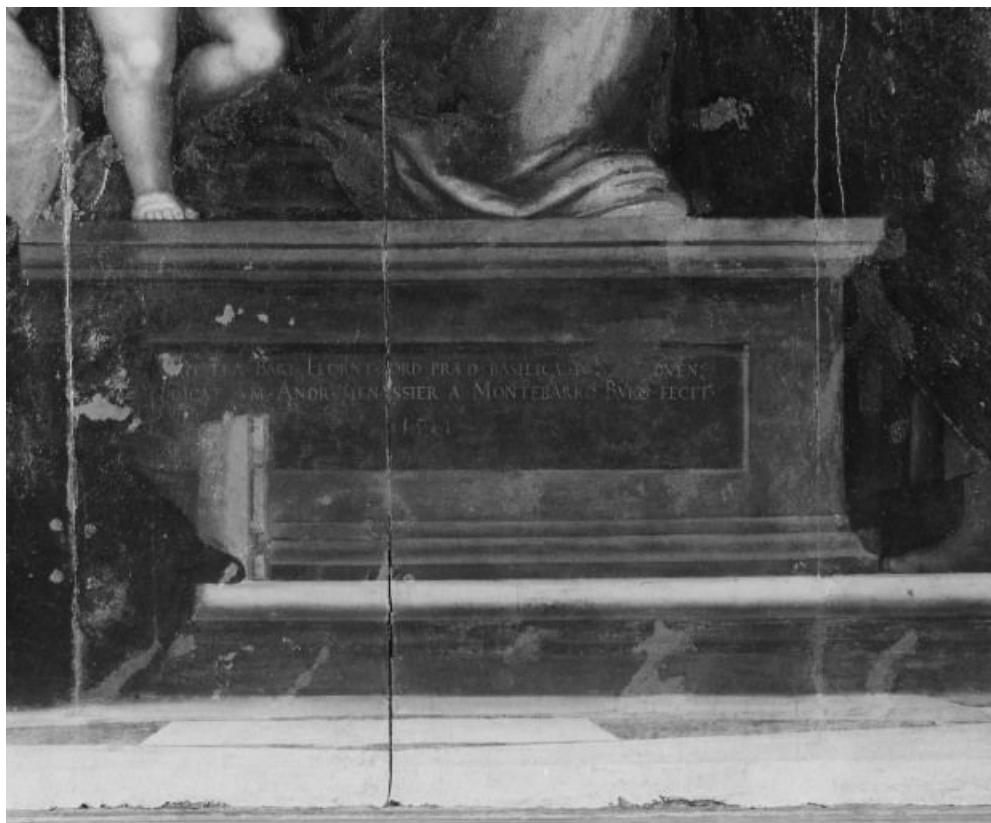

Détail : inscription sur le piédestal.

21, Saulieu rue Courtépée

N° de l'illustration : 19972101721X

Date : 1997

Auteur : Michel Thierry

Reproduction soumise à autorisation du titulaire des droits d'exploitation

© Région Bourgogne-Franche-Comté, Inventaire du patrimoine