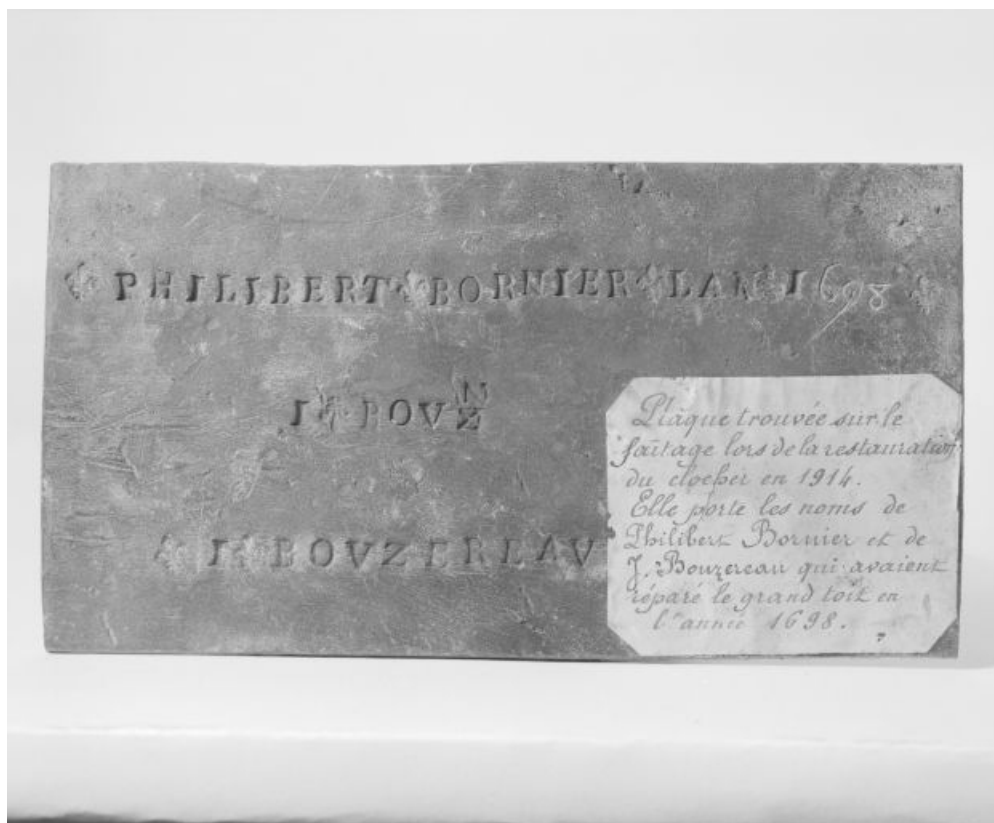

Vue d'ensemble

21, Beaune Hôtel Dieu

N° de l'illustration : 19912101013X

Date : 1991

Auteur : Michel Rosso

Reproduction soumise à autorisation du titulaire des droits d'exploitation

© Région Bourgogne-Franche-Comté, Inventaire du patrimoine