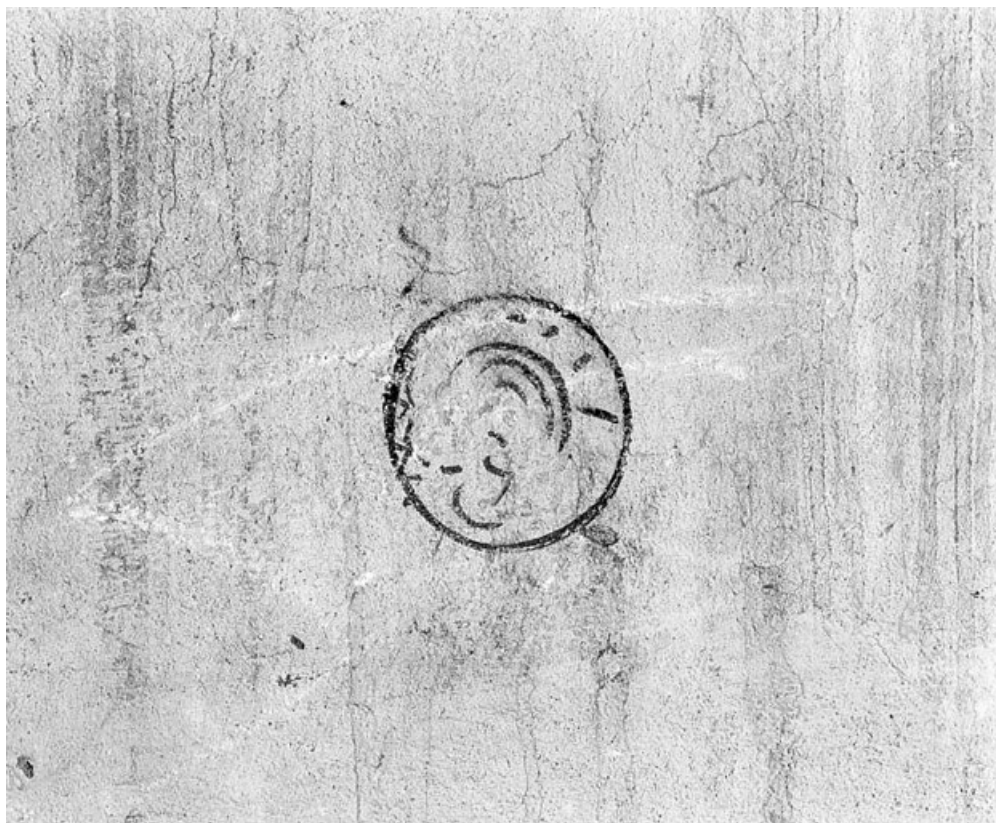

Choeur, mur nord : esquisse.

21, Dijon, 15 rue Danton

N° de l'illustration : 19912103275X

Date : 1991

Auteur : Jean-Luc Duthu

Reproduction soumise à autorisation du titulaire des droits d'exploitation

© Région Bourgogne-Franche-Comté, Inventaire du patrimoine