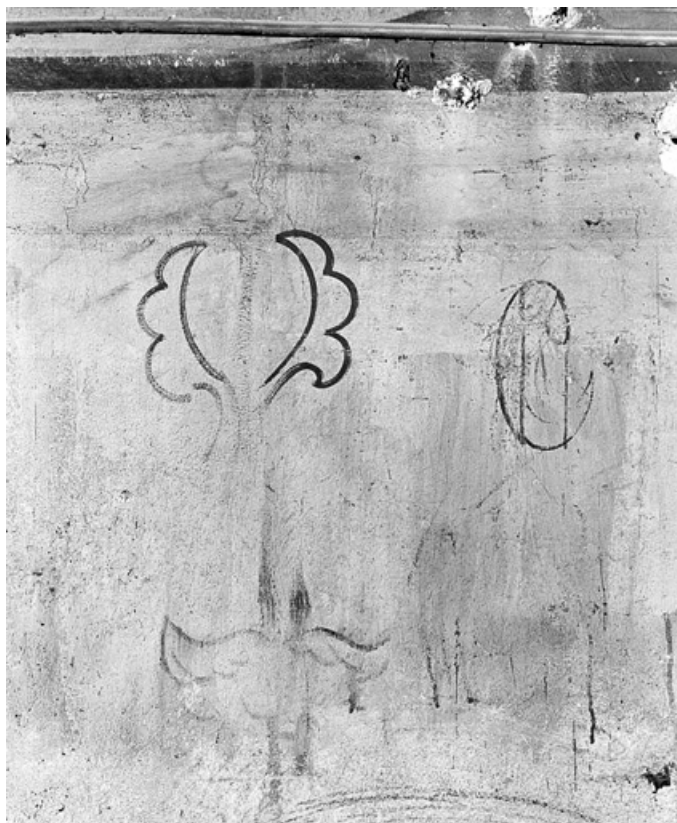

### Description

Vraisemblablement réalisés en peinture à la chaux, les esquisses et graffitis (de couleur rouge, noire ou dorée) se trouvent à environ 200 centimètres du sol.

© Région Bourgogne-Franche-Comté, Inventaire du patrimoine

**Choeur, mur nord : motif végétal.**

21, Dijon, 15 rue Danton

N° de l'illustration : 19912103274X

Date : 1991

Auteur : Jean-Luc Duthu

Reproduction soumise à autorisation du titulaire des droits d'exploitation

© Région Bourgogne-Franche-Comté, Inventaire du patrimoine

**Choeur, mur nord : esquisse.**

21, Dijon, 15 rue Danton

N° de l'illustration : 19912103275X

Date : 1991

Auteur : Jean-Luc Duthu

Reproduction soumise à autorisation du titulaire des droits d'exploitation

© Région Bourgogne-Franche-Comté, Inventaire du patrimoine

**Choeur, mur est : motif végétal.**

21, Dijon, 15 rue Danton

N° de l'illustration : 19912103276X

Date : 1991

Auteur : Jean-Luc Duthu

Reproduction soumise à autorisation du titulaire des droits d'exploitation