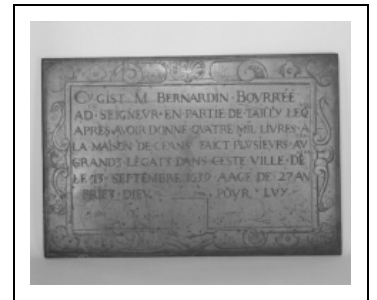

PLAQUE FUNÉRAIRE DE BERNARDIN BOURRÉE, NUMÉRO D'INVENTAIRE 87 GHD 945.4

Bourgogne-Franche-Comté, Côte-d'Or
Beaune

Situé dans : Ancien hôtel-Dieu, actuellement musée

Dossier IM21005680 réalisé en 1991 revu en 1993

Auteur(s) : Brigitte Fromaget

Période(s) principale(s) : 2e quart 17e siècle

Dates : 1639

Auteur(s) de l'oeuvre :

auteur inconnu (auteur inconnu)

Éléments descriptifs

Catégories : sculpture

Structures : rectangulaire

Iconographie :

armoiries

ornementation coquille volute

symbole crâne os

Informations complémentaires

Aire d'étude et canton : Beaune centre

Dénomination : plaque funéraire

© Région Bourgogne-Franche-Comté, Inventaire du patrimoine