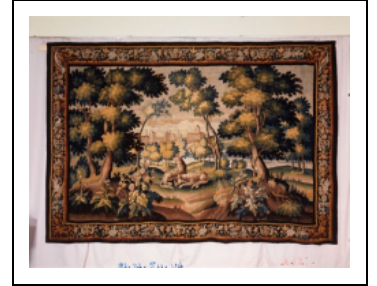

PIÈCE MURALE : VERDURE AUX LÉOPARDS, NUMÉRO D'INVENTAIRE : 87 GHD 16

Bourgogne-Franche-Comté, Côte-d'Or
Beaune

Situé dans : Ancien hôtel-Dieu, actuellement
musée

Dossier IM21005516 réalisé en 1991 revu en 1993

Auteur(s) : Brigitte Fromaget

Période(s) principale(s) : 17e siècle

Auteur(s) de l'oeuvre :
auteur inconnu (auteur inconnu)

Description

Chaîne en laine écrue ; trame en laine et soie teintées ; autres procédés techniques : battages, relais cousus ; doublure de toile métis, bague ; cordon de suspension cousu sur la doublure

Éléments descriptifs

Catégories : tapisserie sur métier

Structures : rectangulaire horizontal

Iconographie :

Bordure où se mêlent fleurs, fruits, têtes de feuilles et oiseaux.

paysage forêt léopard architecture

ornementation feuille d'acanthé fleur fruit oiseau vase masque feuillu

État de conservation :

oeuvre restaurée

Informations complémentaires

Aire d'étude et canton : Beaune centre

Dénomination : pièce murale