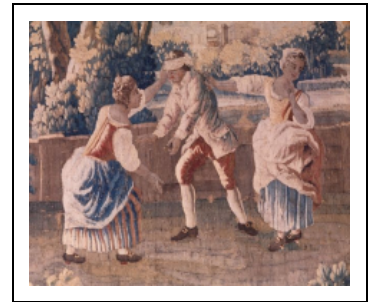

Historique

Ces oeuvres se rattachent au thème dit des Amusements champêtres traditionnellement attribués à Jean-Baptiste Huet et parfois même à François Boucher ; cependant, Pascal François Bertrand les rapproche du style de Jacques Nicolas Julliard, élève de Boucher, peintre de la manufacture d'Aubusson de 1755 à la Révolution ; elles ont été tendues sur châssis et fixées aux murs de cette salle en 1897 ; parmi les nombreuses répliques connues, on peut citer la tenture de la mairie de Charlieu (Loire).

Période(s) principale(s) : 18e siècle

Auteur(s) de l'oeuvre :
auteur inconnu (auteur inconnu)

Origines et lieux d'exécution :
lieu d'exécution : Aubusson

Description

Pièces tendues sur châssis ; bordures presque identiques imitant un cadre mouluré sur lequel s'enroule une guirlande végétale ; chaîne en laine écriue ; trame en laine et soie teintées ; autres procédés techniques employés : petits relais non cousus, guimpage ; pièces encadrées et fixées aux murs