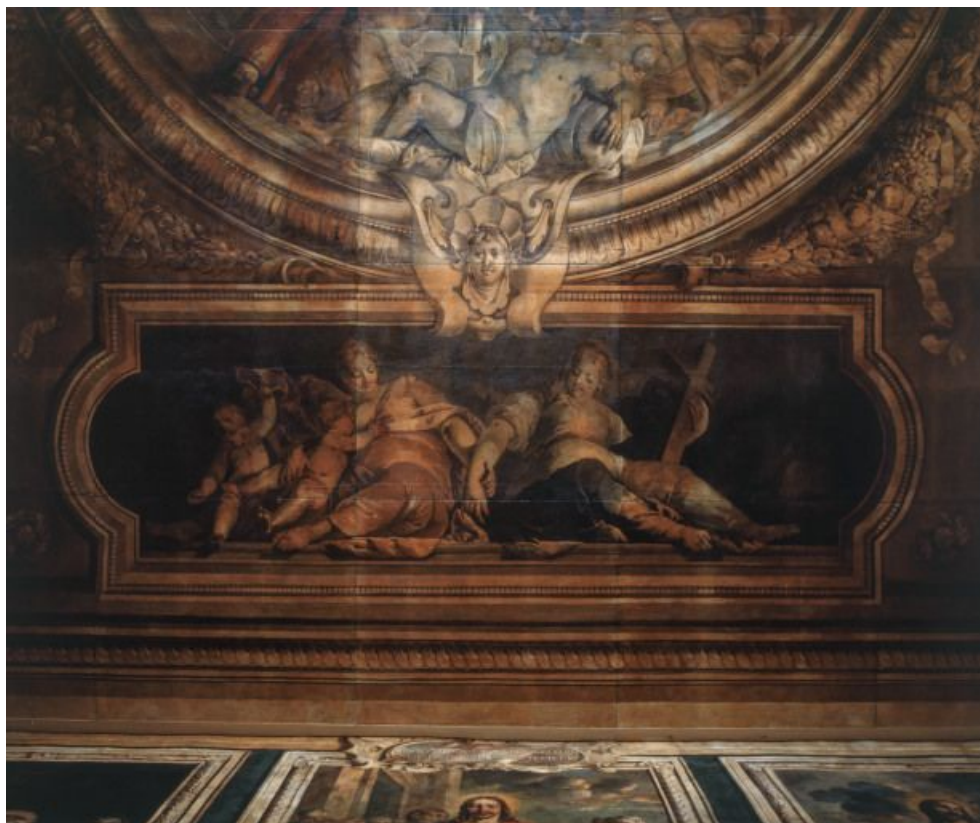

La Foi et la Charité.

21, Beaune Hôtel Dieu

N° de l'illustration : 19932100241XA

Date : 1993

Auteur : Michel Rosso

Reproduction soumise à autorisation du titulaire des droits d'exploitation

© Région Bourgogne-Franche-Comté, Inventaire du patrimoine