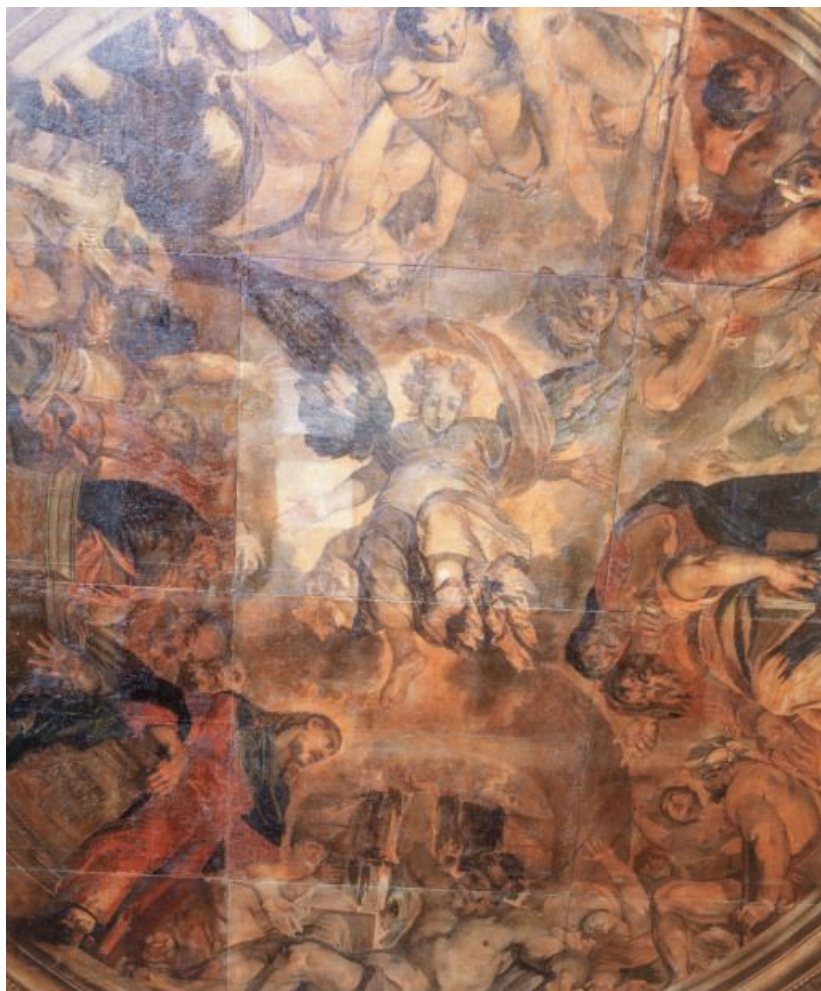

Détail.

21, Beaune Hôtel Dieu

N° de l'illustration : 19932100229XA

Date : 1993

Auteur : Michel Rosso

Reproduction soumise à autorisation du titulaire des droits d'exploitation

© Région Bourgogne-Franche-Comté, Inventaire du patrimoine