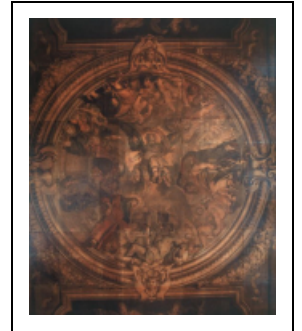

PEINTURE : LA PISCINE PROBATIQUE

Bourgogne-Franche-Comté, Côte-d'Or
Beaune

Situé dans : Ancien hôtel-Dieu, actuellement
musée

Dossier IM21003458 réalisé en 1993 revu en 1994
Auteur(s) : Brigitte Fromaget, Renaud Benoît-Cattin

Période(s) principale(s) : 2e quart 17e siècle

Dates : 1646

Auteur(s) de l'oeuvre :

Isaac Moillon (peintre, attribution par analyse stylistique)

Éléments descriptifs

Catégories : peinture

Iconographie :

La scène centrale figure la piscine probatique (représentée de façon telle que le spectateur a l'illusion de se trouver au fond de la piscine) ; de chaque côté sont figurées dans des cartouches, d'une part la foi et la charité, d'autre part l'espérance et la mansuétude (?).

scène biblique Jésus guérissant piscine ange homme femme paralysé

allégorie les vertus théologales femme mouton

État de conservation :

oeuvre restaurée

Informations complémentaires

Aire d'étude et canton : Beaune centre