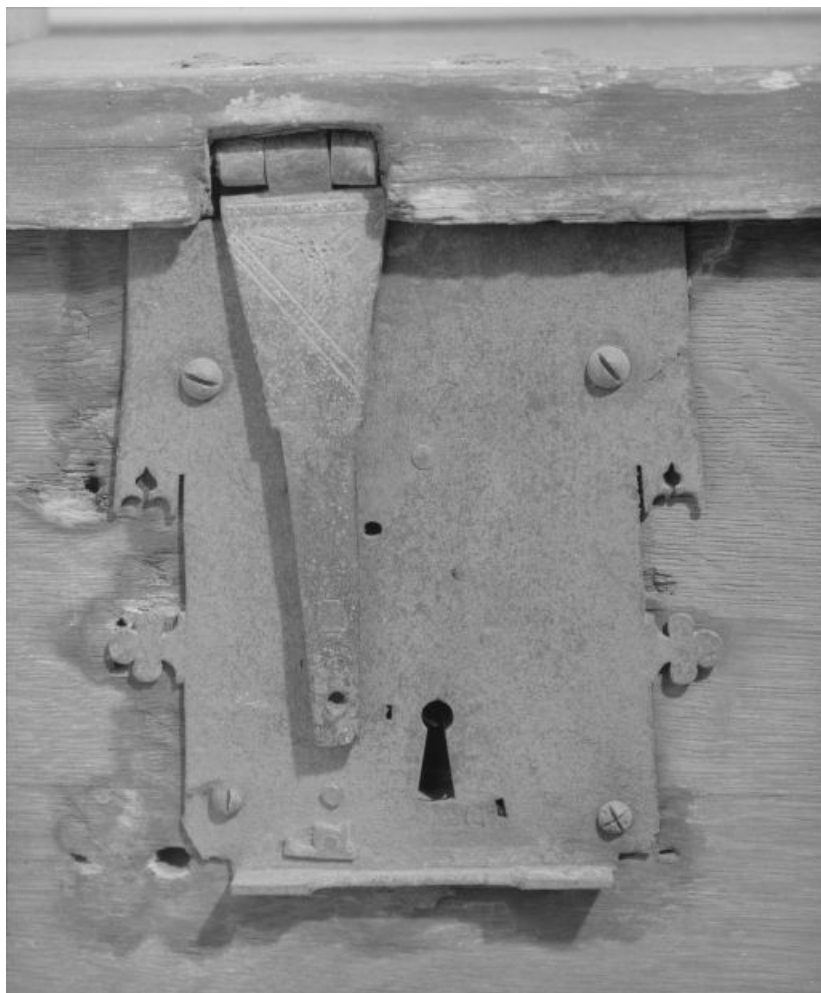

Détail de la serrure

21, Beaune Hôtel Dieu

N° de l'illustration : 19892103868X

Date : 1989

Auteur : Michel Rosso

Reproduction soumise à autorisation du titulaire des droits d'exploitation

© Région Bourgogne-Franche-Comté, Inventaire du patrimoine