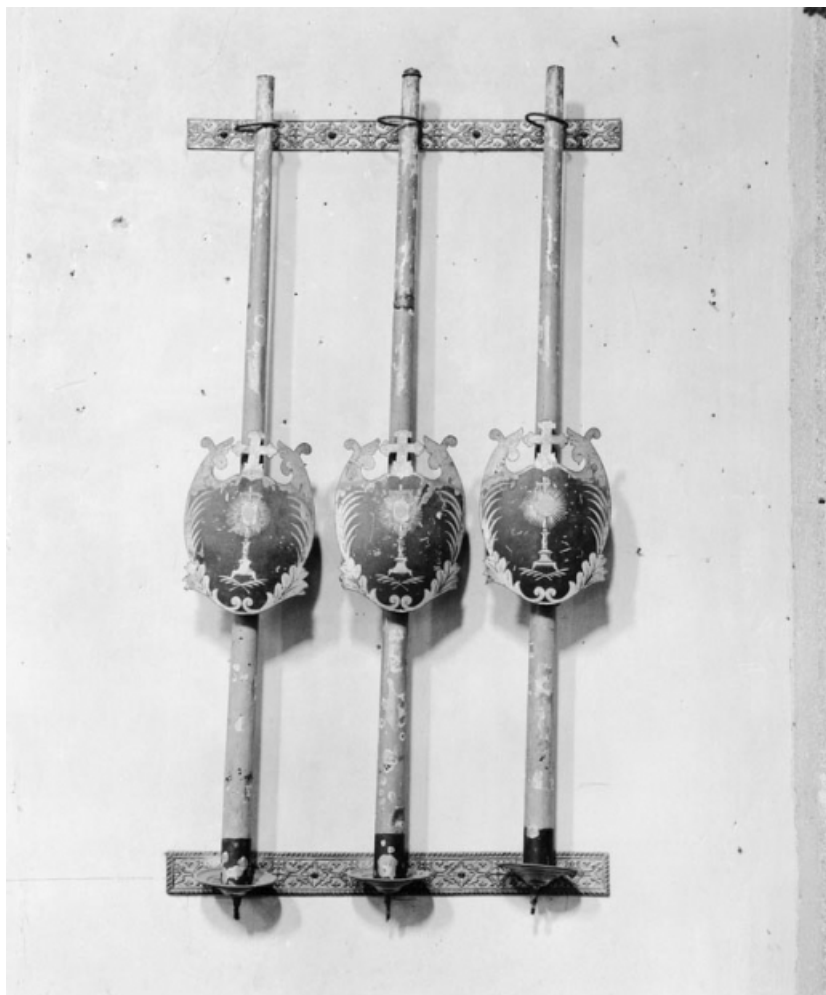

Vue générale.

21, Thury

N° de l'illustration : 19782101109X

Date : 1978

Auteur : Michel Thierry

Reproduction soumise à autorisation du titulaire des droits d'exploitation

© Région Bourgogne-Franche-Comté, Inventaire du patrimoine