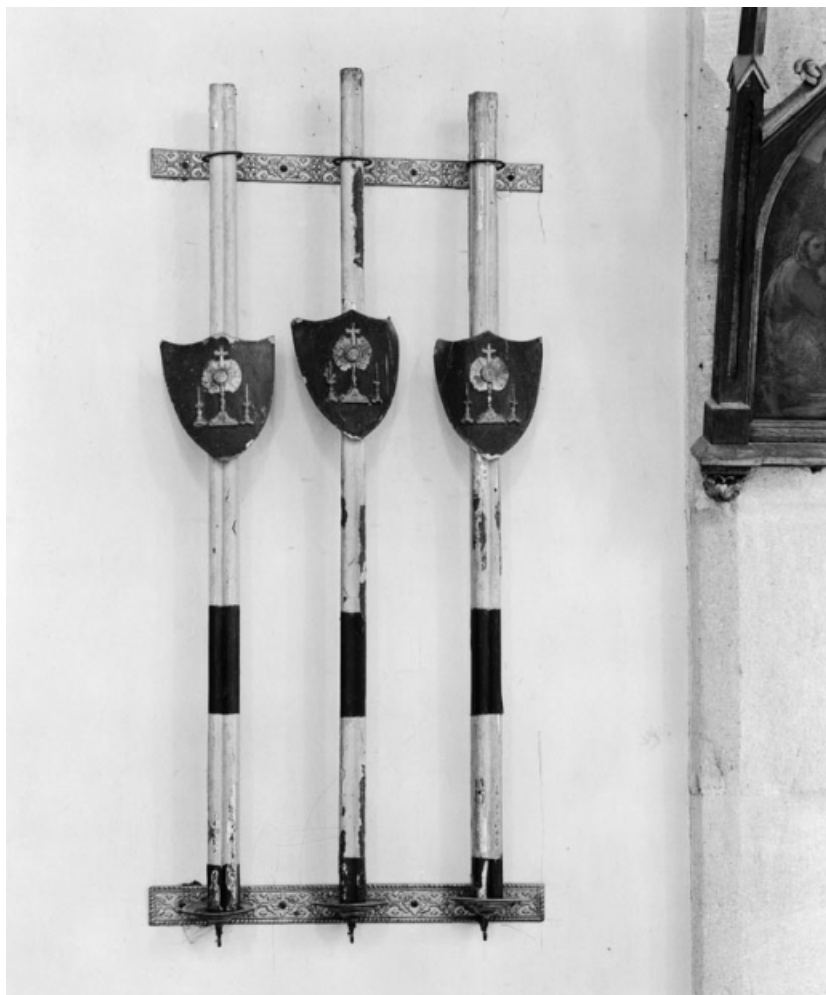

Vue générale.

21, Thury

N° de l'illustration : 19782101110X

Date : 1978

Auteur : Michel Thierry

Reproduction soumise à autorisation du titulaire des droits d'exploitation

© Région Bourgogne-Franche-Comté, Inventaire du patrimoine