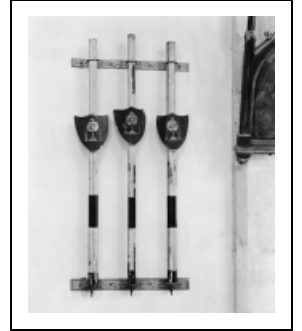

## SÉRIE DE 12 PORTE-CIERGES DE PROCESSION

Bourgogne-Franche-Comté, Côte-d'Or  
Thury

Situé dans : Église paroissiale Saint-Hilaire

Dossier IM21002662 réalisé en 1978 revu en  
1992

Auteur(s) : Laurent Laroche, Elisabeth Réveillon

### Description

Ecus rapportés ; 2 ensembles de 6 cierges. Tôle de zinc.