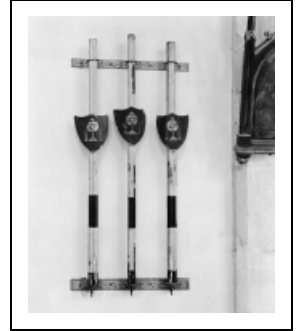

SÉRIE DE 12 PORTE-CIERGES DE PROCESSION

Bourgogne-Franche-Comté, Côte-d'Or
Thury

Situé dans : Église paroissiale Saint-Hilaire

Dossier IM21002662 réalisé en 1978 revu en
1992

Auteur(s) : Laurent Laroche, Elisabeth Réveillon

Période(s) principale(s) : 2e moitié 19e siècle

Auteur(s) de l'oeuvre :
auteur inconnu (auteur inconnu)

Description

Ecus rapportés ; 2 ensembles de 6 cierges. Tôle de zinc.

Éléments descriptifs

Catégories : ferblanterie