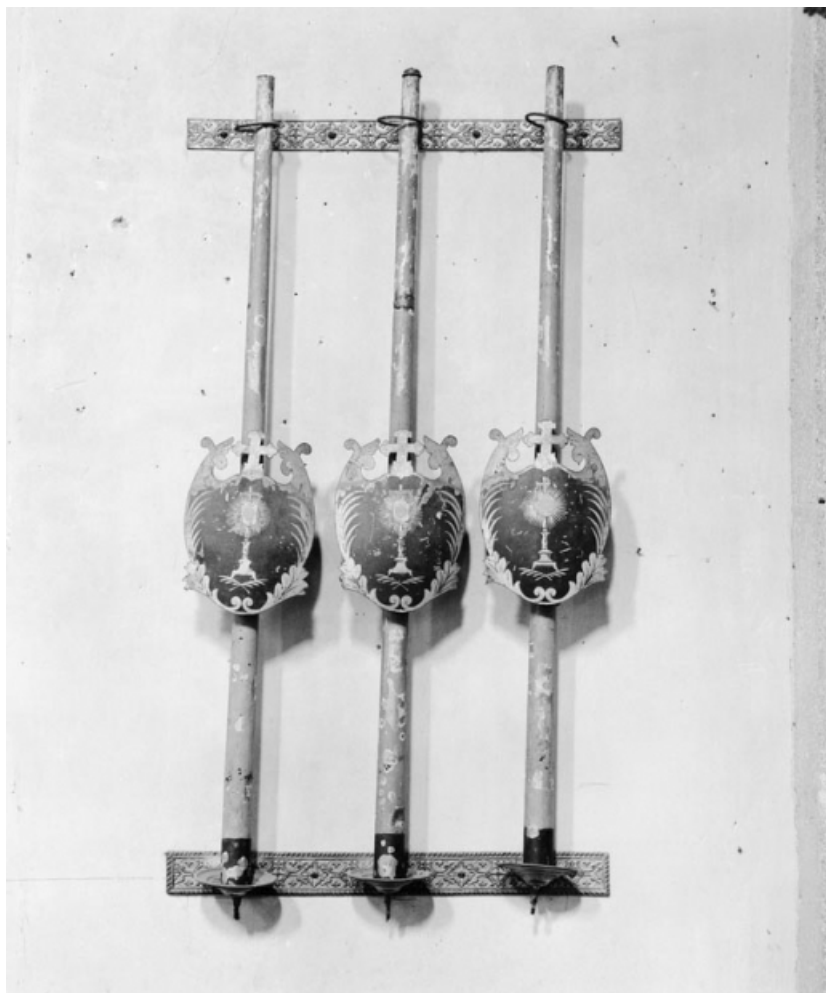

Vue générale.

21, Thury

N° de l'illustration : 19782101109X

Date : 1978

Auteur : Michel Thierry

Reproduction soumise à autorisation du titulaire des droits d'exploitation

© Région Bourgogne-Franche-Comté, Inventaire du patrimoine