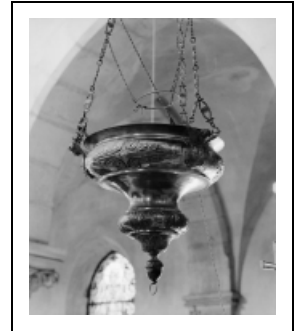

## LAMPE DE SANCTUAIRE

Bourgogne-Franche-Comté, Côte-d'Or  
Thury

Situé dans : Église paroissiale Saint-Hilaire

Dossier IM21002658 réalisé en 1978 revu en  
1992

Auteur(s) : Laurent Laroche, Elisabeth Réveillon

### Description

Décor rapporté ; chaînes fixées par des crochets