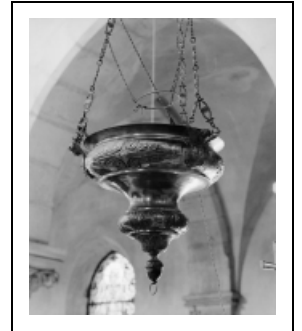

LAMPE DE SANCTUAIRE

Bourgogne-Franche-Comté, Côte-d'Or
Thury

Situé dans : Église paroissiale Saint-Hilaire

Dossier IM21002658 réalisé en 1978 revu en
1992

Auteur(s) : Laurent Laroche, Elisabeth Réveillon

Période(s) principale(s) : 1ère moitié 19e siècle

Auteur(s) de l'oeuvre :
auteur inconnu (auteur inconnu)

Description

Décor rapporté ; chaînes fixées par des crochets

Éléments descriptifs

Catégories : ferronnerie

Iconographie :

figures bibliques angelot

Informations complémentaires