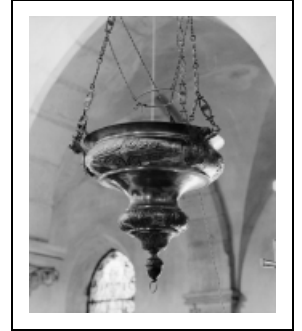

LAMPE DE SANCTUAIRE

Bourgogne-Franche-Comté, Côte-d'Or
Thury

Situé dans : Église paroissiale Saint-Hilaire

Dossier IM21002658 réalisé en 1978 revu en
1992

Auteur(s) : Laurent Laroche, Elisabeth Réveillon

Période(s) principale(s) : 1ère moitié 19e siècle

Auteur(s) de l'oeuvre :
auteur inconnu (auteur inconnu)

Description

Décor rapporté ; chaînes fixées par des crochets

Éléments descriptifs

Catégories : ferronnerie

Iconographie :

figures bibliques angelot

Informations complémentaires