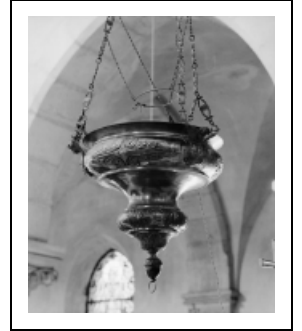

LAMPE DE SANCTUAIRE

Bourgogne-Franche-Comté, Côte-d'Or
Thury

Situé dans : Église paroissiale Saint-Hilaire

Dossier IM21002658 réalisé en 1978 revu en
1992

Auteur(s) : Laurent Laroche, Elisabeth Réveillon

Période(s) principale(s) : 1ère moitié 19e siècle

Auteur(s) de l'oeuvre :
auteur inconnu (auteur inconnu)

Description

Décor rapporté ; chaînes fixées par des crochets

Éléments descriptifs

Catégories : ferronnerie

Iconographie :

figures bibliques angelot

Informations complémentaires