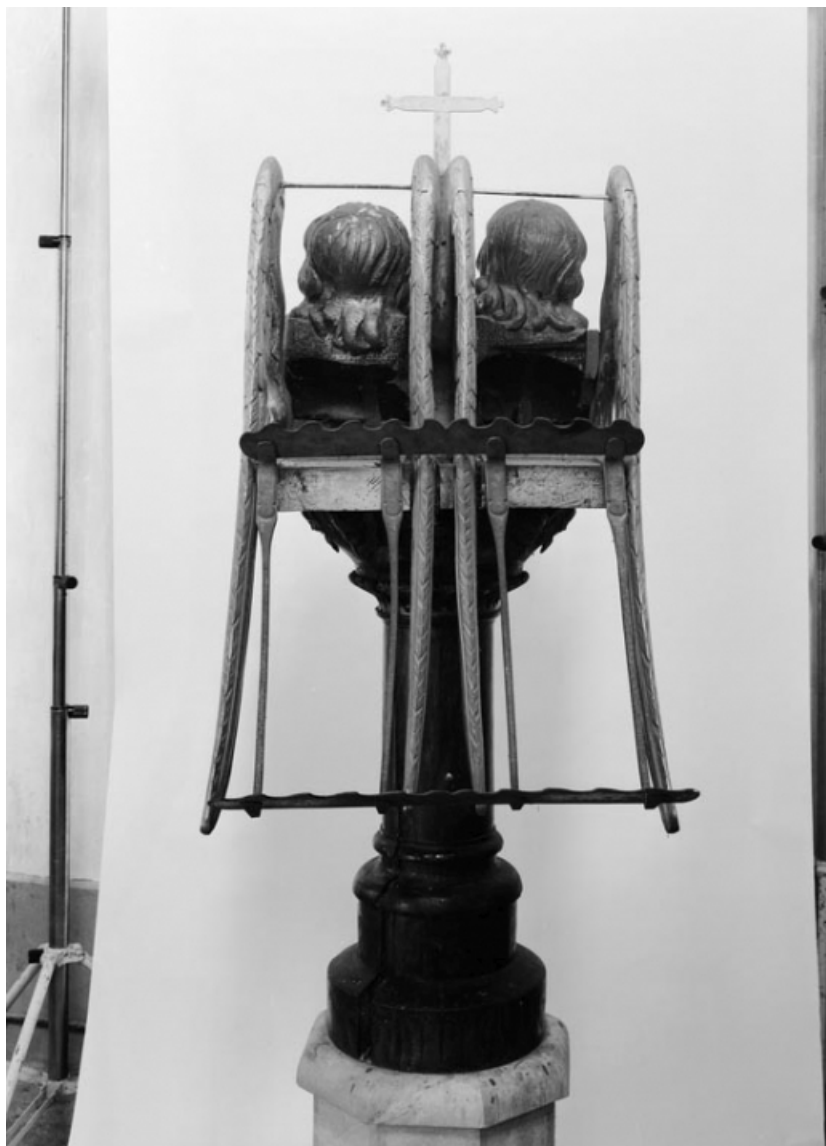

Période(s) principale(s) : 17e siècle / 19e siècle

Auteur(s) de l'oeuvre :
auteur inconnu (auteur inconnu)

Description

Ailes latérales rapportées. Colonne en chêne ; soubassement en calcaire monolithe ; têtes d'angelots en fonte

Éléments descriptifs

Catégories : sculpture, taille de pierre

Structures : revers évidé

Iconographie :

figures bibliques ange angelot
symbole christique croix

État de conservation :

oeuvre composite

Informations complémentaires

Vue de profil gauche.

21, Thury

N° de l'illustration : 19782101106V

Date : 1978

Auteur : Jean-Luc Duthu

Reproduction soumise à autorisation du titulaire des droits d'exploitation

© Région Bourgogne-Franche-Comté, Inventaire du patrimoine