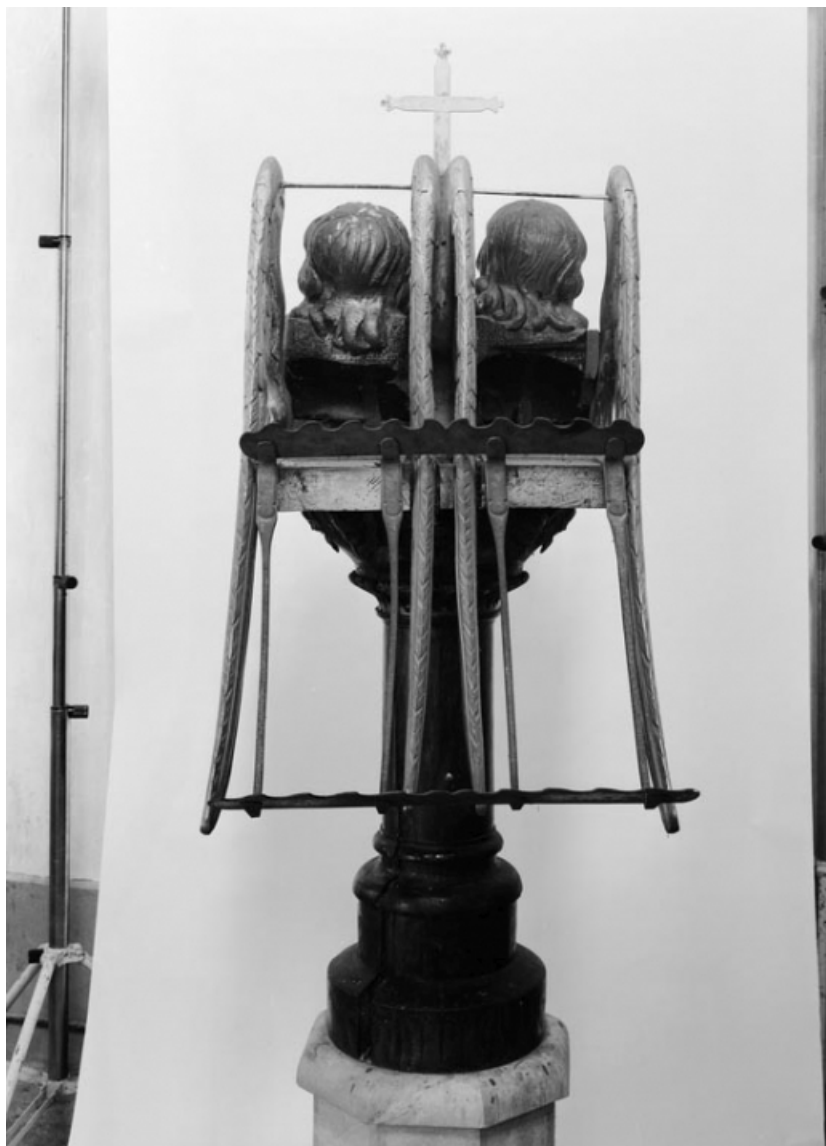

Revers.
21, Thury

N° de l'illustration : 19782101107V

Date : 1978

Auteur : Jean-Luc Duthu

Reproduction soumise à autorisation du titulaire des droits d'exploitation

© Région Bourgogne-Franche-Comté, Inventaire du patrimoine