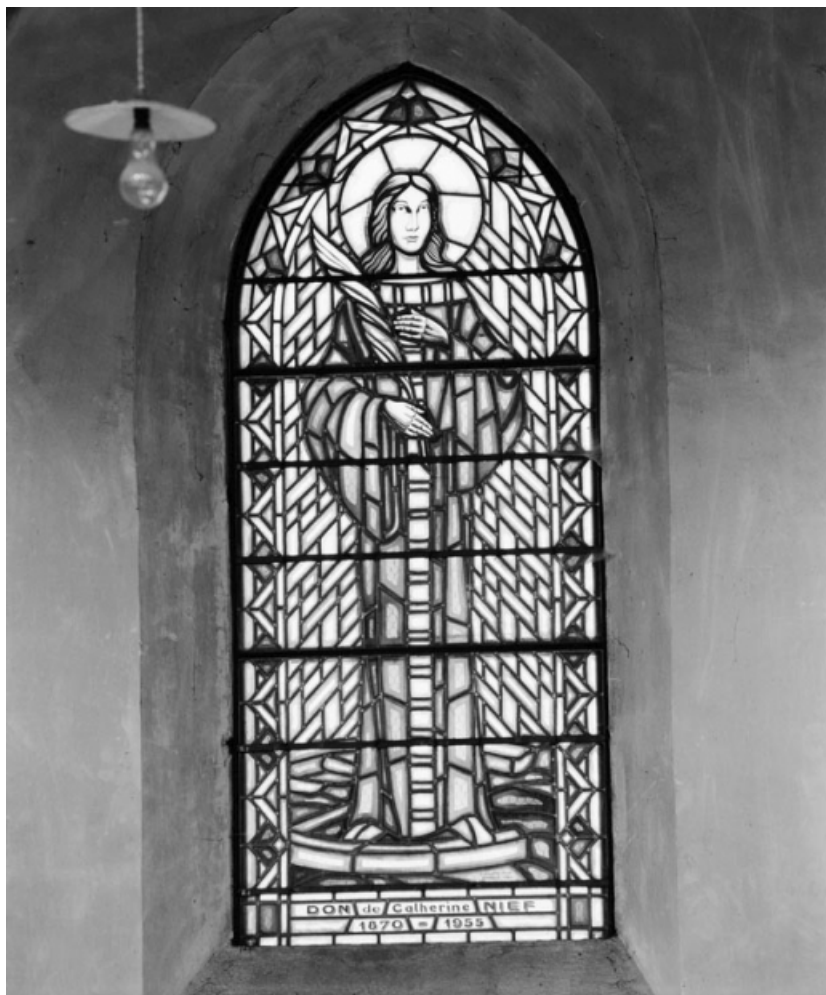

Auteur(s) : Laurent Laroche, Bernard Lauvergeon

Période(s) principale(s) : 20e siècle

Dates : 1932 / 1956 / 1968

Auteur(s) de l'oeuvre :

Antoine Bessac (peintre-verrier, attribution par source)

Éléments descriptifs

Catégories : vitrail

Structures : lancette

Iconographie :

figures saint Emiland sainte Catherine Vierge Lourdes sainte Jeanne d'Arc

Informations complémentaires

- Voir le dossier numérisé : <https://httppatrimoine.bourgognefranchecomte.fr/gtrudov/IM21002635.pdf>

Aire d'étude et canton : Nolay

Dénomination : verrière

© Région Bourgogne-Franche-Comté, Inventaire du patrimoine

Vitrail Saint-Emiland, bas-côté gauche, 2ème travée.

21, Thury

N° de l'illustration : 19782101122X

Date : 1978

Auteur : Michel Thierry

Reproduction soumise à autorisation du titulaire des droits d'exploitation

© Région Bourgogne-Franche-Comté, Inventaire du patrimoine

Vitrail Sainte-Catherine, bas-côté gauche, 3ème travée.
21, Thury