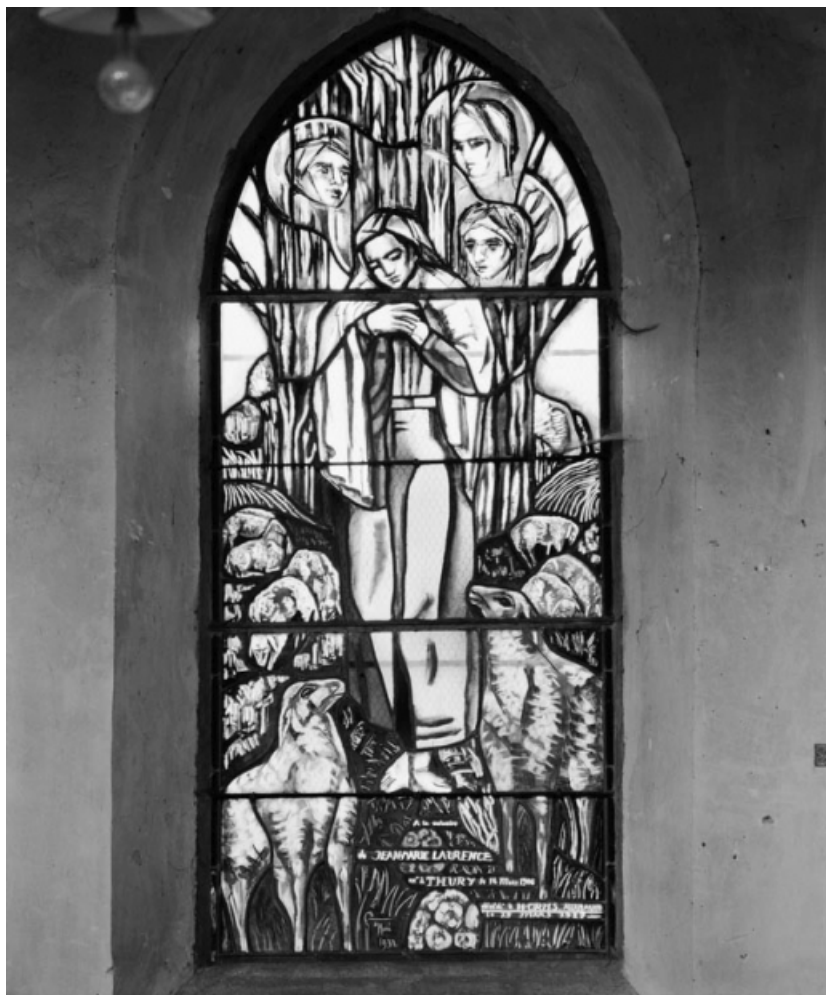

Vitrail Sainte-Jeann-d'Arc ; bas-côté gauche, 5ème travée.
21, Thury

N° de l'illustration : 19782101121X

Date : 1978

Auteur : Michel Thierry

Reproduction soumise à autorisation du titulaire des droits d'exploitation

© Région Bourgogne-Franche-Comté, Inventaire du patrimoine