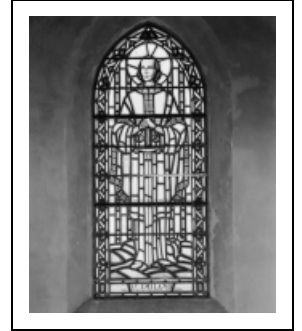

ENSEMBLE DE 4 VERRIÈRES (VERRIÈRE HAGIOGRAPHIQUE, BAIES 7, 9, 11, 13)

Bourgogne-Franche-Comté, Côte-d'Or
Thury

Situé dans : Église paroissiale Saint-Hilaire

Dossier IM21002635 réalisé en 1978 revu en
1992

Auteur(s) : Laurent Laroche, Bernard Lauvergeon

Période(s) principale(s) : 20e siècle

Dates : 1932 / 1956 / 1968

Auteur(s) de l'oeuvre :

Antoine Bessac (peintre-verrier, attribution par source)

Éléments descriptifs

Catégories : vitrail

Structures : lancette

Iconographie :

figures saint Emiland sainte Catherine Vierge Lourdes sainte Jeanne d'Arc

Informations complémentaires

- Voir le dossier numérisé : <https://httppatrimoine.bourgognefranchecomte.fr/gtrudov/IM21002635.pdf>