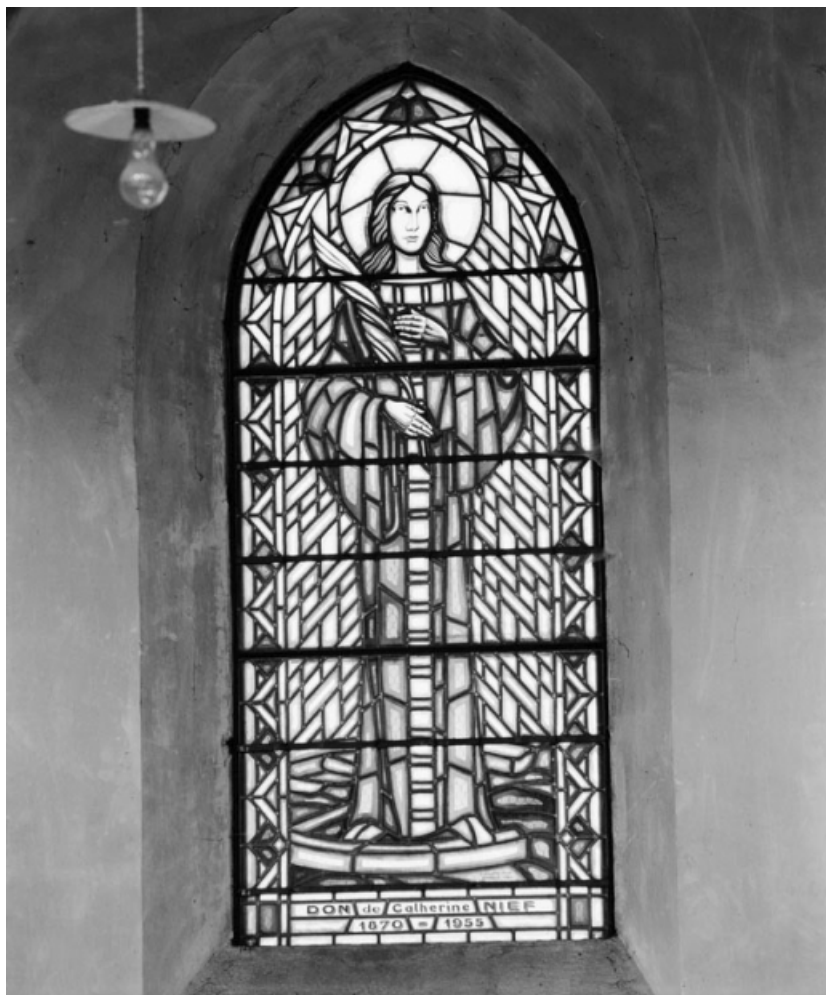

Vitrail Sainte-Catherine, bas-côté gauche, 3ème travée.

21, Thury

N° de l'illustration : 19782101120X

Date : 1978

Auteur : Michel Thierry

Reproduction soumise à autorisation du titulaire des droits d'exploitation

© Région Bourgogne-Franche-Comté, Inventaire du patrimoine