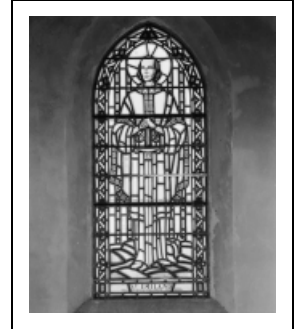

## ENSEMBLE DE 4 VERRIÈRES (VERRIÈRE HAGIOGRAPHIQUE, BAIES 7, 9, 11, 13)

Bourgogne-Franche-Comté, Côte-d'Or  
Thury

Situé dans : Église paroissiale Saint-Hilaire

Dossier IM21002635 réalisé en 1978 revu en  
1992

Auteur(s) : Laurent Laroche, Bernard Lauvergeon

**Période(s) principale(s) :** 20e siècle

**Dates :** 1932 / 1956 / 1968

**Auteur(s) de l'oeuvre :**

Antoine Bessac (peintre-verrier, attribution par source)

### Éléments descriptifs

**Catégories :** vitrail

**Structures :** lancette

**Iconographie :**

figures saint Emiland sainte Catherine Vierge Lourdes sainte Jeanne d'Arc