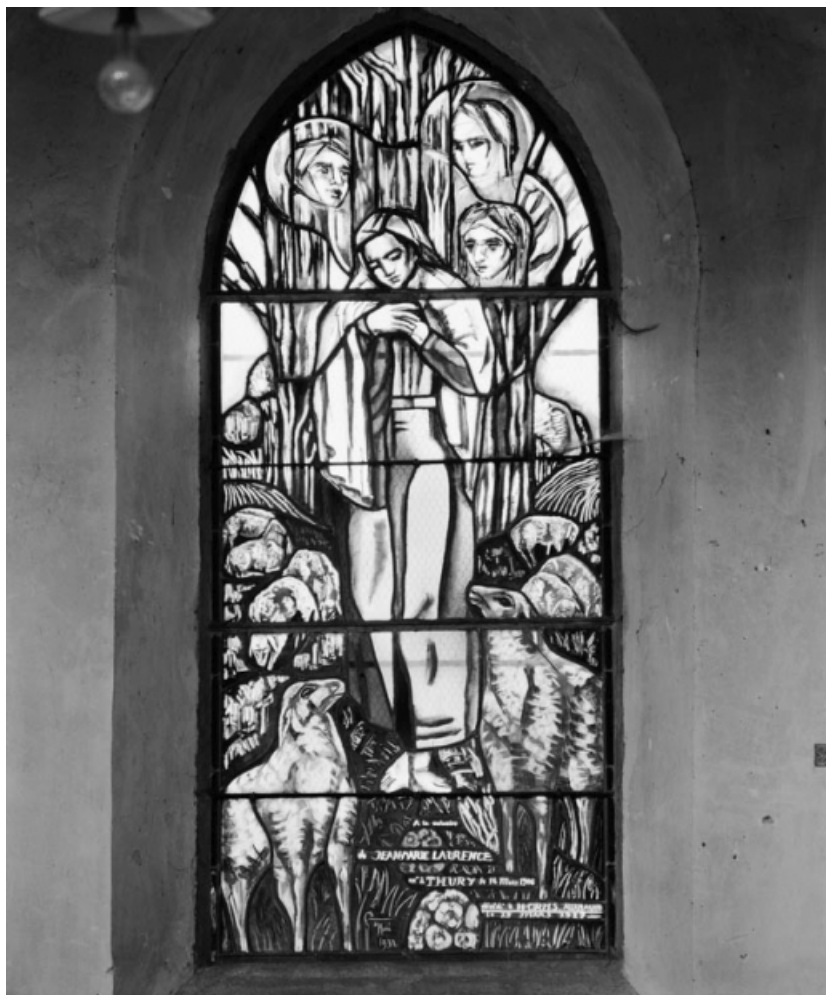

Vitrail Sainte-Jeanne-d'Arc ; bas-côté gauche, 5ème travée.
21, Thury

N° de l'illustration : 19782101121X

Date : 1978

Auteur : Michel Thierry

Reproduction soumise à autorisation du titulaire des droits d'exploitation

© Région Bourgogne-Franche-Comté, Inventaire du patrimoine