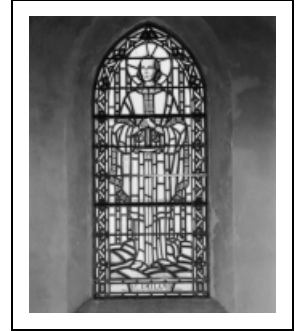

## ENSEMBLE DE 4 VERRIÈRES (VERRIÈRE HAGIOGRAPHIQUE, BAIES 7, 9, 11, 13)

Bourgogne-Franche-Comté, Côte-d'Or  
Thury

Situé dans : Église paroissiale Saint-Hilaire

Dossier IM21002635 réalisé en 1978 revu en  
1992

Auteur(s) : Laurent Laroche, Bernard Lauvergeon

**Période(s) principale(s) :** 20e siècle

**Dates :** 1932 / 1956 / 1968

**Auteur(s) de l'oeuvre :**

Antoine Bessac (peintre-verrier, attribution par source)

### Éléments descriptifs

**Catégories :** vitrail

**Structures :** lancette

**Iconographie :**

figures saint Emiland sainte Catherine Vierge Lourdes sainte Jeanne d'Arc