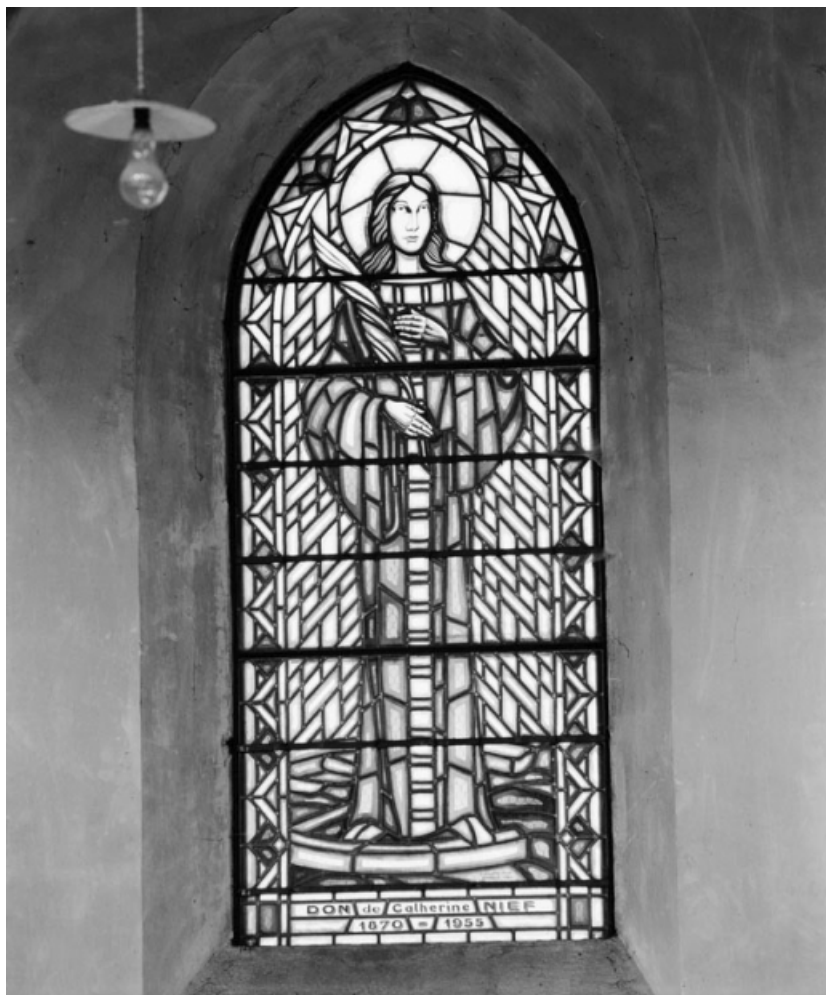

Auteur(s) : Laurent Laroche, Bernard Lauvergeon

Période(s) principale(s) : 20e siècle

Dates : 1932 / 1956 / 1968

Auteur(s) de l'oeuvre :

Antoine Bessac (peintre-verrier, attribution par source)

Éléments descriptifs

Catégories : vitrail

Structures : lancette

Iconographie :

figures saint Emiland sainte Catherine Vierge Lourdes sainte Jeanne d'Arc

Informations complémentaires

- Voir le dossier numérisé : <https://httppatrimoine.bourgognefranchecomte.fr/gtrudov/IM21002635.pdf>

Aire d'étude et canton : Nolay

Dénomination : verrière

© Région Bourgogne-Franche-Comté, Inventaire du patrimoine

Vitrail Saint-Emiland, bas-côté gauche, 2ème travée.

21, Thury

N° de l'illustration : 19782101122X

Date : 1978

Auteur : Michel Thierry

Reproduction soumise à autorisation du titulaire des droits d'exploitation

© Région Bourgogne-Franche-Comté, Inventaire du patrimoine

Vitrail Sainte-Catherine, bas-côté gauche, 3ème travée.