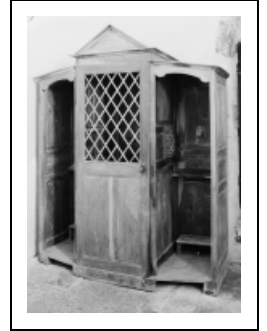

CONFESSIONNAL

Bourgogne-Franche-Comté, Côte-d'Or
Santosse

Situé dans : Église paroissiale Saint-Germain-
d'Auxerre

Dossier IM21002615 réalisé en 1978 revu en 1992

Auteur(s) : Laurent Laroche, Elisabeth Réveillon

Période(s) principale(s) : 1ère moitié 19e siècle

Auteur(s) de l'oeuvre :
auteur inconnu (auteur inconnu)

Éléments descriptifs

Catégories : menuiserie

Structures : plan trapézoïdal

Informations complémentaires