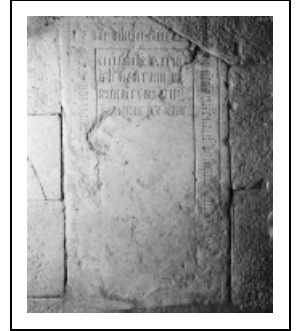

DALLE FUNÉRAIRE

Bourgogne-Franche-Comté, Côte-d'Or
Santosse

Situé dans : Église paroissiale Saint-Germain-
d'Auxerre

Dossier IM21002612 réalisé en 1979 revu en 1992

Auteur(s) : Laurent Laroche, Elisabeth Réveillon

Période(s) principale(s) : 2e quart 16e siècle

Dates : 1545

Auteur(s) de l'oeuvre :

auteur inconnu (auteur inconnu)

Éléments descriptifs

Catégories : taille de pierre

Informations complémentaires

- Voir le dossier numérisé : <https://httppatrimoine.bourgognefranchecomte.fr/gtrudov/IM21002612.pdf>