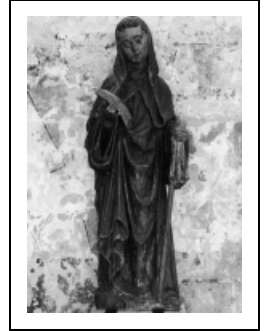

STATUE (PETITE NATURE) : SAINT ABBÉ

Bourgogne-Franche-Comté, Côte-d'Or
Santenay
Saint-Jean

Situé dans : Église paroissiale Saint Jean-de-Narosse

Dossier IM21002600 réalisé en 1979 revu en 1992

Auteur(s) : Laurent Laroche, Claudine Berger

Période(s) principale(s) : 2e moitié 15e siècle

Auteur(s) de l'oeuvre :
auteur inconnu (auteur inconnu)

Description

Bois taillé et peint (polychrome).

Éléments descriptifs

Catégories : sculpture

Structures : revers plat

Iconographie :

figure saint abbé

Informations complémentaires

- Voir le dossier numérisé : <https://httppatrimoine.bourgognefranchecomte.fr/gtrudov/IM21002600.pdf>

Aire d'étude et canton : Nolay

Dénomination : statue