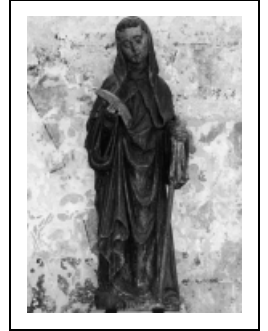

## STATUE (PETITE NATURE) : SAINT ABBÉ

Bourgogne-Franche-Comté, Côte-d'Or  
Santenay  
Saint-Jean

Situé dans : Église paroissiale Saint Jean-de-Narosse

Dossier IM21002600 réalisé en 1979 revu en 1992

Auteur(s) : Laurent Laroche, Claudine Berger

**Période(s) principale(s) :** 2e moitié 15e siècle

**Auteur(s) de l'oeuvre :**  
auteur inconnu (auteur inconnu)

### Description

Bois taillé et peint (polychrome).

### Éléments descriptifs

**Catégories :** sculpture

**Structures :** revers plat