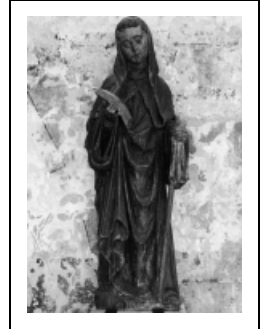

STATUE (PETITE NATURE) : SAINT ABBÉ

Bourgogne-Franche-Comté, Côte-d'Or
Santenay
Saint-Jean

Situé dans : Église paroissiale Saint Jean-de-Narosse

Dossier IM21002600 réalisé en 1979 revu en 1992

Auteur(s) : Laurent Laroche, Claudine Berger

Période(s) principale(s) : 2e moitié 15e siècle

Auteur(s) de l'oeuvre :
auteur inconnu (auteur inconnu)

Description

Bois taillé et peint (polychrome).

Éléments descriptifs

Catégories : sculpture

Structures : revers plat

Iconographie :

figure saint abbé

Informations complémentaires

- Voir le dossier numérisé : <https://httppatrimoine.bourgognefranchecomte.fr/gtrudov/IM21002600.pdf>

Aire d'étude et canton : Nolay

Dénomination : statue