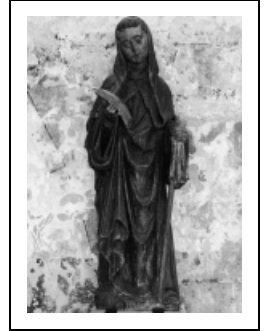

## STATUE (PETITE NATURE) : SAINT ABBÉ

Bourgogne-Franche-Comté, Côte-d'Or  
Santenay  
Saint-Jean

Situé dans : Église paroissiale Saint Jean-de-Narosse

Dossier IM21002600 réalisé en 1979 revu en 1992

Auteur(s) : Laurent Laroche, Claudine Berger

**Période(s) principale(s) :** 2e moitié 15e siècle

**Auteur(s) de l'oeuvre :**  
auteur inconnu (auteur inconnu)

### Description

Bois taillé et peint (polychrome).