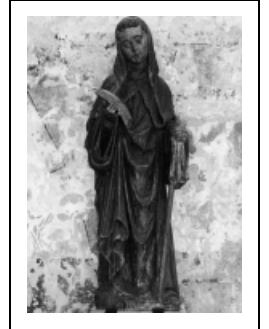

STATUE (PETITE NATURE) : SAINT ABBÉ

Bourgogne-Franche-Comté, Côte-d'Or
Santenay
Saint-Jean

Situé dans : Église paroissiale Saint Jean-de-Narosse

Dossier IM21002600 réalisé en 1979 revu en 1992

Auteur(s) : Laurent Laroche, Claudine Berger

Période(s) principale(s) : 2e moitié 15e siècle

Auteur(s) de l'oeuvre :
auteur inconnu (auteur inconnu)

Description

Bois taillé et peint (polychrome).

Éléments descriptifs

Catégories : sculpture

Structures : revers plat

Iconographie :

figure saint abbé

Informations complémentaires

- Voir le dossier numérisé : <https://httppatrimoine.bourgognefranchecomte.fr/gtrudov/IM21002600.pdf>

Aire d'étude et canton : Nolay

Dénomination : statue