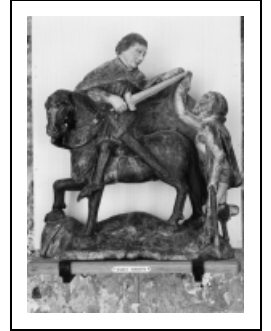

## GRUPE SCULPTÉ (STATUETTE) : LA CHARITÉ DE SAINT MARTIN

Bourgogne-Franche-Comté, Côte-d'Or  
Santenay  
Saint-Jean

Situé dans : Église paroissiale Saint Jean-de-Narosse

Dossier IM21002598 réalisé en 1979 revu en 1992

Auteur(s) : Laurent Laroche, Claudine Berger

**Période(s) principale(s) :** limite 15e siècle 16e siècle

**Auteur(s) de l'oeuvre :**  
auteur inconnu (auteur inconnu)

### Description

Epée et extrémité de la base rapportées. Bois taillé et peint (polychrome).

### Éléments descriptifs

**Catégories :** sculpture  
**Structures :** revers ébauché

**Iconographie :**  
scène saint Martin oeuvre de miséricorde pauvre