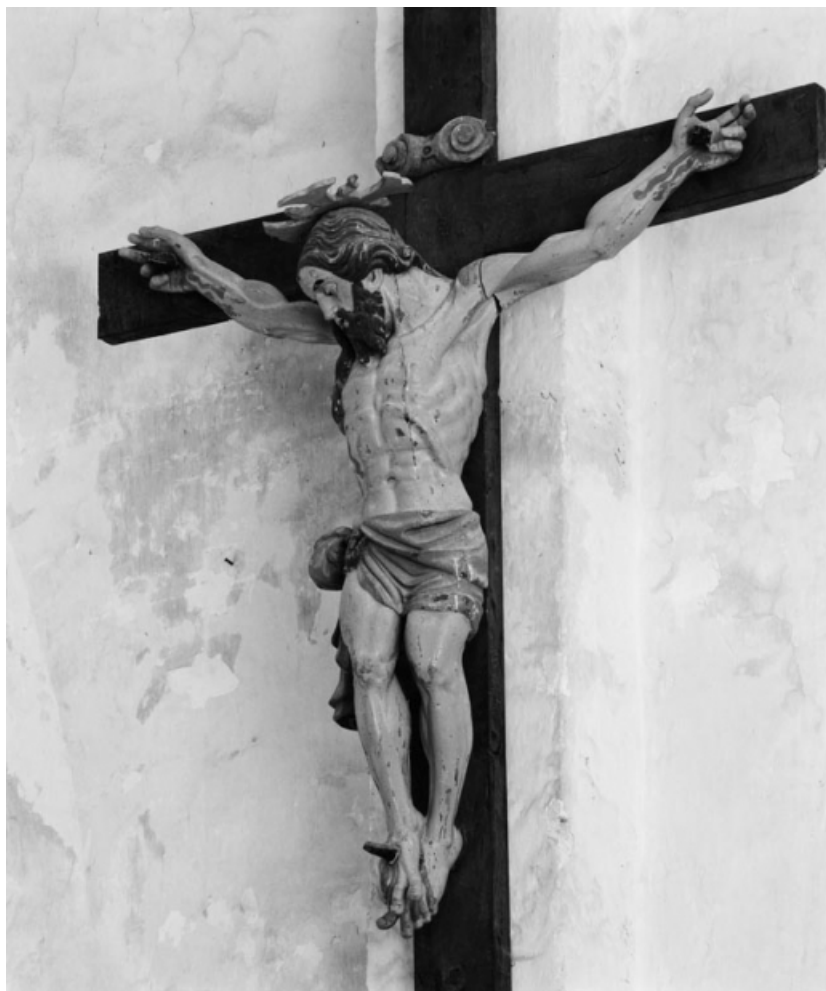

### Description

Bras rapportés ; auréole en bois découpé, clouée sur la tête. Peint (polychrome).

### Éléments descriptifs

**Catégories :** sculpture  
**Structures :** revers sculpté

**Iconographie :**  
figure biblique Christ en croix

**Vue de face.**

21, Santenay, lieudit : Saint-Jean

N° de l'illustration : 19792100540V

Date : 1979

Auteur : Jean-Luc Duthu

Reproduction soumise à autorisation du titulaire des droits d'exploitation

© Région Bourgogne-Franche-Comté, Inventaire du patrimoine