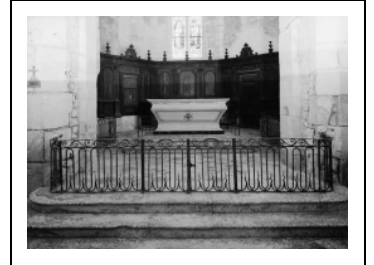

## CLÔTURE DE CHOEUR (1)

Bourgogne-Franche-Comté, Côte-d'Or  
Santenay  
Saint-Jean

Situé dans : Église paroissiale Saint Jean-de-Narosse

Dossier IM21002589 réalisé en 1979 revu en 1992

Auteur(s) : Laurent Laroche, Brigitte Fromaget