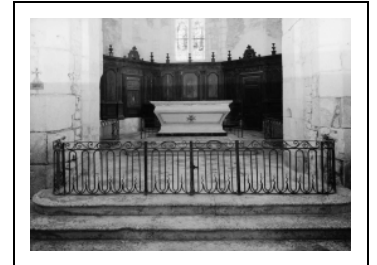

## CLÔTURE DE CHOEUR (1)

Bourgogne-Franche-Comté, Côte-d'Or  
Santenay  
Saint-Jean

Situé dans : Église paroissiale Saint Jean-de-Narosse

Dossier IM21002589 réalisé en 1979 revu en 1992

Auteur(s) : Laurent Laroche, Brigitte Fromaget