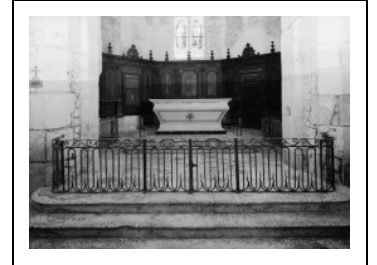

CLÔTURE DE CHOEUR (1)

Bourgogne-Franche-Comté, Côte-d'Or
Santenay
Saint-Jean

Situé dans : Église paroissiale Saint Jean-de-Narosse

Dossier IM21002589 réalisé en 1979 revu en 1992

Auteur(s) : Laurent Laroche, Brigitte Fromaget

Période(s) principale(s) : 18e siècle

Auteur(s) de l'oeuvre :
auteur inconnu (auteur inconnu)

Description

Riveté

Éléments descriptifs

Catégories : ferronnerie

Structures : battant 1

Informations complémentaires