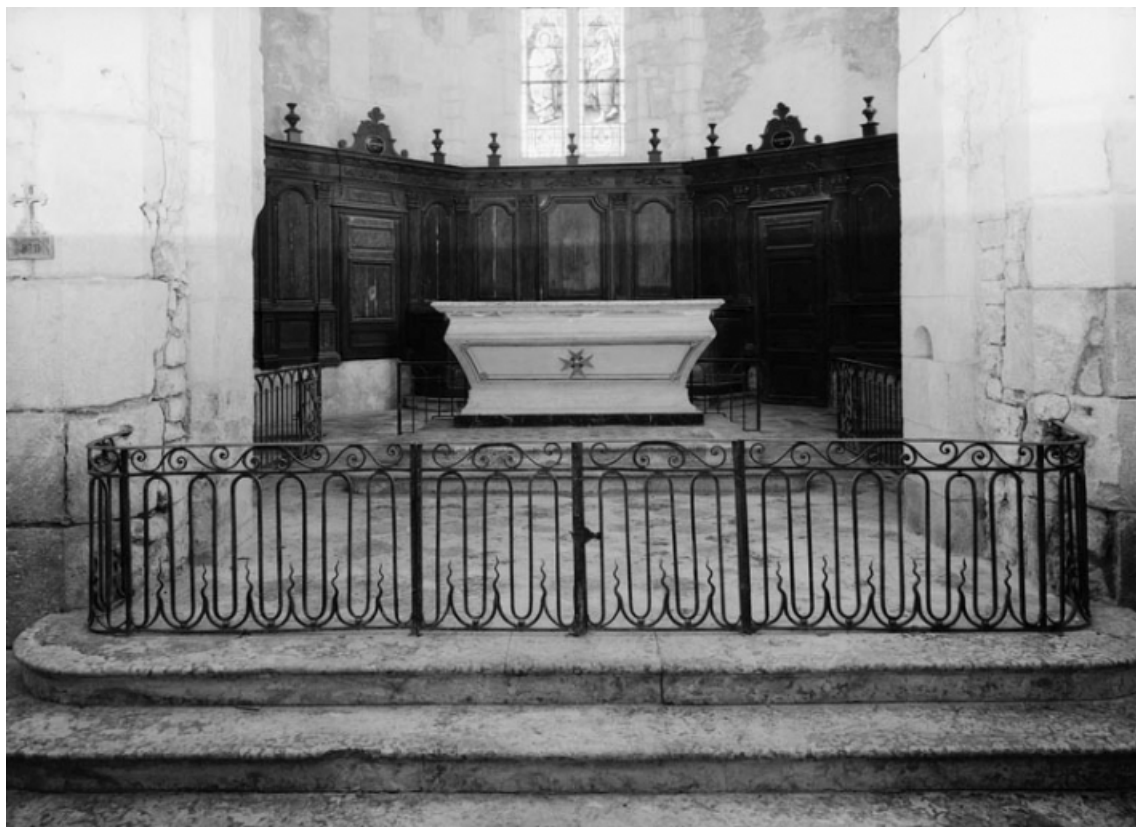

Vue générale.

21, Santenay, lieudit : Saint-Jean

N° de l'illustration : 19792100616V

Date : 1979

Auteur : Jean-Luc Duthu

Reproduction soumise à autorisation du titulaire des droits d'exploitation

© Région Bourgogne-Franche-Comté, Inventaire du patrimoine