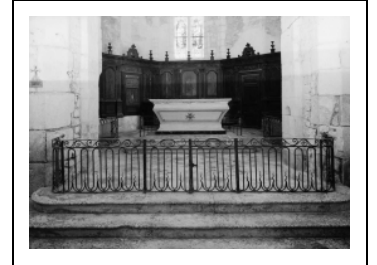

## CLÔTURE DE CHOEUR (1)

Bourgogne-Franche-Comté, Côte-d'Or  
Santenay  
Saint-Jean

Situé dans : Église paroissiale Saint Jean-de-Narosse

Dossier IM21002589 réalisé en 1979 revu en 1992

Auteur(s) : Laurent Laroche, Brigitte Fromaget