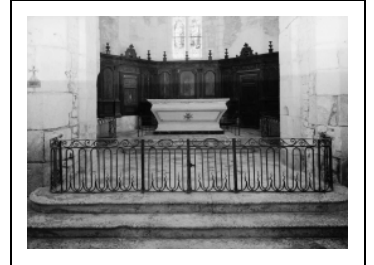

CLÔTURE DE CHOEUR (1)

Bourgogne-Franche-Comté, Côte-d'Or
Santenay
Saint-Jean

Situé dans : Église paroissiale Saint Jean-de-Narosse

Dossier IM21002589 réalisé en 1979 revu en 1992
Auteur(s) : Laurent Laroche, Brigitte Fromaget

Période(s) principale(s) : 18e siècle

Auteur(s) de l'oeuvre :
auteur inconnu (auteur inconnu)

Description

Riveté

Éléments descriptifs

Catégories : ferronnerie
Structures : battant 1

Informations complémentaires