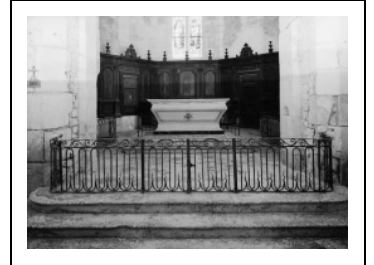

CLÔTURE DE CHOEUR (1)

Bourgogne-Franche-Comté, Côte-d'Or
Santenay
Saint-Jean

Situé dans : Église paroissiale Saint Jean-de-Narosse

Dossier IM21002589 réalisé en 1979 revu en 1992

Auteur(s) : Laurent Laroche, Brigitte Fromaget

Période(s) principale(s) : 18e siècle

Auteur(s) de l'oeuvre :
auteur inconnu (auteur inconnu)

Description

Riveté

Éléments descriptifs

Catégories : ferronnerie

Structures : battant 1

Informations complémentaires