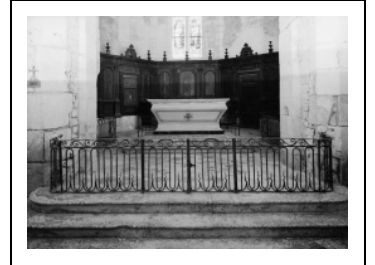

CLÔTURE DE CHOEUR (1)

Bourgogne-Franche-Comté, Côte-d'Or
Santenay
Saint-Jean

Situé dans : Église paroissiale Saint Jean-de-Narosse

Dossier IM21002589 réalisé en 1979 revu en 1992

Auteur(s) : Laurent Laroche, Brigitte Fromaget

Période(s) principale(s) : 18e siècle

Auteur(s) de l'oeuvre :
auteur inconnu (auteur inconnu)

Description

Riveté

Éléments descriptifs

Catégories : ferronnerie

Structures : battant 1

Informations complémentaires