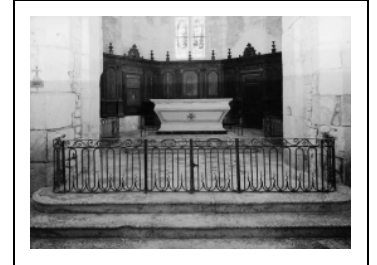

CLÔTURE DE CHOEUR (1)

Bourgogne-Franche-Comté, Côte-d'Or
Santenay
Saint-Jean

Situé dans : Église paroissiale Saint Jean-de-Narosse

Dossier IM21002589 réalisé en 1979 revu en 1992

Auteur(s) : Laurent Laroche, Brigitte Fromaget

Période(s) principale(s) : 18e siècle

Auteur(s) de l'oeuvre :
auteur inconnu (auteur inconnu)

Description

Riveté

Éléments descriptifs

Catégories : ferronnerie

Structures : battant 1

Informations complémentaires