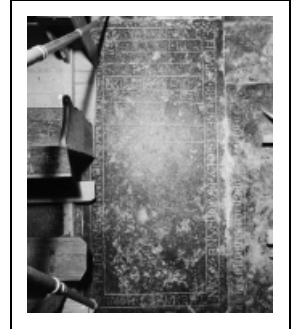

## DALLE FUNÉRAIRE (2)

Bourgogne-Franche-Comté, Côte-d'Or  
Santenay  
Saint-Jean

Situé dans : Église paroissiale Saint Jean-de-Narosse

Dossier IM21002578 réalisé en 1979 revu en 1992

Auteur(s) : Laurent Laroche, Elisabeth Réveillon

### Éléments descriptifs

**Catégories :** taille de pierre

**Iconographie :**  
sceau de Salomon  
symbole étoile